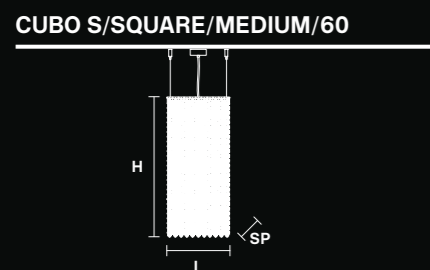

### SQUARE

L	25 cm / 9.84"
SP	25 cm / 9.84"
H	40 cm / 15.74"