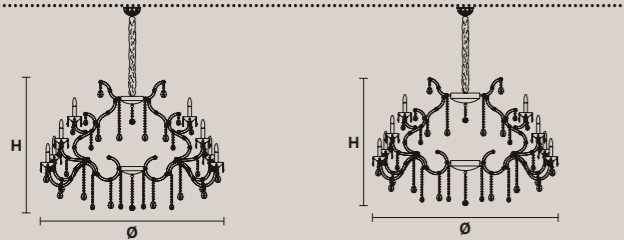

**VE 986/15**

Ø 95 cm / 37.40"  
 H 70 cm / 27.55"  
 W 18 kg / 39.68 lb

15 lights

**VE 986/18**

Ø 135 cm / 53.14"  
 H 90 cm / 35.43"  
 W 30 kg / 66.13 lb

18 lights

**VE 986/39**

Ø 190 cm / 74.80"  
 H 125 cm / 49.21"  
 W 70 kg / 154.32 lb

39 lights

**VE 986/A3**

L 50 cm / 19.69"  
 SP 25 cm / 9.84"  
 H 55 cm / 21.64"

3 lights

**VE 987**

<b>VE 987/15</b>	<b>VE 987/18</b>	<b>VE 987/39</b>
Ø 95 cm / 37.40"	Ø 140 cm / 55.11"	Ø 190 cm / 74.80"
H 130 cm / 51.18"	H 200 cm / 78.74"	H 210 cm / 82.67"
W 20 kg / 44.09 lb	W 38 kg / 83.77 lb	W 80 kg / 176.37 lb
15 lights	18 lights	39 lights

**VE 991**

<b>VE 991/15</b>	<b>VE 991/24</b>	<b>VE 991/36</b>
Ø 95 cm / 37.40"	Ø 140 cm / 55.11"	Ø 165 cm / 64.96"
H 65 cm / 25.59"	H 100 cm / 39.37"	H 95 cm / 37.40"
W 17 kg / 37.47 lb	W 30 kg / 66.13 lb	W 50 kg / 110.23 lb
15 lights	24 lights	36 lights

**VE 988**

<b>VE 988/32</b>	<b>VE 988/48</b>
Ø 130 cm / 51.18"	Ø 130 cm / 51.18"
H 90 cm / 35.43"	H 90 cm / 35.43"
W 30 kg / 66.13 lb	W 51 kg / 112.43 lb
32 lights	48 lights

**VE 992**

<b>VE 992/18</b>	<b>VE 992/30</b>	<b>VE 992/48</b>	<b>VE 992/70</b>
Ø 85 cm / 33.46"	Ø 115 cm / 45.27"	Ø 120 cm / 47.24"	Ø 150 cm / 59.05"
H 100 cm / 39.37"	H 140 cm / 55.12"	H 240 cm / 94.49"	H 380 cm / 149.60"
W 25 kg / 55.11 lb	W 40 kg / 88.18 lb	W 80 kg / 176.37 lb	W 100 kg / 220.4 lb
18 lights	30 lights	48 lights	70 lights