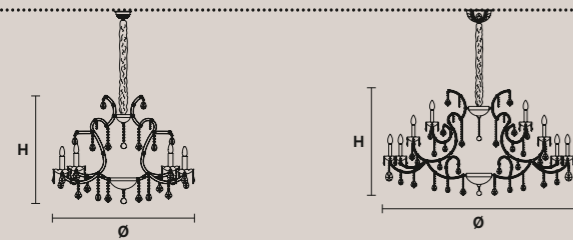

**VE 933/15**

**Ø** 80 cm / 31.49"  
**H** 65 cm / 25.59"  
**W** 20 kg / 44.09 lb

15 lights

**VE 933/24**

**Ø** 120 cm / 47.24"  
**H** 110 cm / 43.30"  
**W** 45 kg / 99.20 lb

24 lights

**VE 933/50**

**Ø** 160 cm / 62.99"  
**H** 155 cm / 61.02"  
**W** 83 kg / 182.98 lb

50 lights

**VE 937**

**VE 937/A2**

**L** 44 cm / 17.32"  
**SP** 22 cm / 8.66"  
**H** 36 cm / 14.17"

2 lights

**VE 934**

**VE 934/12**

**Ø** 95 cm / 37.40"  
**H** 80 cm / 31.49"  
**W** 17 kg / 37.47 lb

12 lights

**VE 934/40**

**Ø** 150 cm / 59.05"  
**H** 95 cm / 37.40"  
**W** 50 kg / 110.23 lb

40 lights

**VE 938**

**VE 938/A1**

**L** 15 cm / 5.91"  
**SP** 22 cm / 8.66"  
**H** 40 cm / 15.75"

1 lights

**VE 938/A2**

**L** 30 cm / 11.81"  
**SP** 22 cm / 8.66"  
**H** 50 cm / 19.69"

2 lights

**VE 938/STL5**

**Ø** 50 cm / 19.69"  
**H** 185 cm / 72.83"

5 lights

**VE 938/TL5**

**Ø** 50 cm / 19.69"  
**H** 65 cm / 25.59"