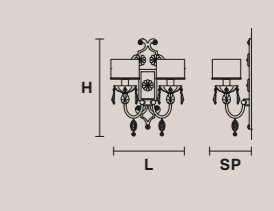

ROSEMARY A2

H 43 cm / 16.92"
L 32 cm / 12.59"
SP 17 cm / 6.69"

⦿ 2×E14×40 W max
USA 2×E12×40 W max
(not included)

Paralumi/shade SAT/12/ECRU
Paralumi/shade SAT/12/WH