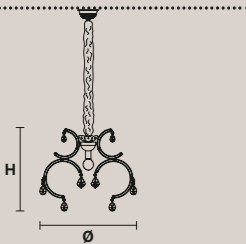

**VE 950**

<b>VE 950/18</b>
Ø 105 cm / 41.33"
H 65 cm / 25.59"
W 18 kg / 39.68 lb
18 lights

**VE 951**

VE 951/15	VE 951/24	VE 951/40
Ø 105 cm / 41.33"	Ø 145 cm / 57.09"	Ø 200 cm / 78.74"
H 85 cm / 33.46"	H 125 cm / 49.21"	H 135 cm / 53.14"
W 20 kg / 44.09 lb	W 42.5 kg / 93.69 lb	W 80 kg / 176.36 lb
15 lights	24 lights	40 lights

**VE 954**

VE 954/1
Ø 40 cm / 15.75"
H 50 cm / 19.69"
W 6 kg / 13.22 lb
1 lights

**VE 956**

VE 956/1
Ø 40 cm / 15.75"
H 40 cm / 15.75"
W 1,5 kg / 88.18 lb
1 lights

**VE 959**

VE 959/12	VE 959/30	VE 959/56
Ø 115 cm / 45.27"	Ø 155 cm / 61.02"	Ø 200 cm / 78.74"
H 95 cm / 37.40"	H 125 cm / 49.21"	H 140 cm / 55.11"
W 30 kg / 66.13 lb	W 48 kg / 105.82 lb	W 84 kg / 185.18 lb
12 lights	30 lights	56 lights