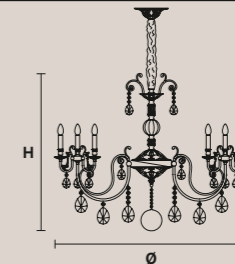

**Металлический каркас и латунное литье. Хрустальные подвесы.**

**ZAIRA 27** 

H 130 cm / 51.18"  
Ø 125 cm / 49.21"

 27×E14×40 W max  
**USA** 27×E12×40 W max  
(not included)

**ZAIRA 18** 

H 90 cm / 35.43"  
Ø 125 cm / 49.21"