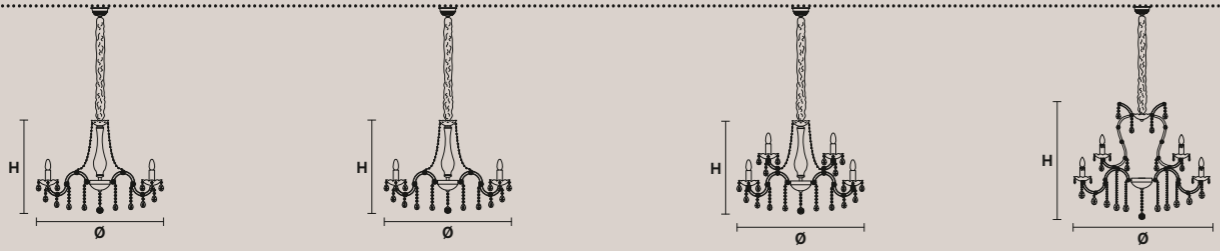

**VE 933/15**

**Ø** 80 cm / 31.49"  
**H** 65 cm / 25.59"  
**W** 20 kg / 44.09 lb

15 lights

**VE 933/24**

**Ø** 120 cm / 47.24"  
**H** 110 cm / 43.30"  
**W** 45 kg / 99.20 lb

24 lights

**VE 933/50**

**Ø** 160 cm / 62.99"  
**H** 155 cm / 61.02"  
**W** 83 kg / 182.98 lb

12 lights

**VE 934/40**

**Ø** 150 cm / 59.05"  
**H** 95 cm / 37.40"  
**W** 50 kg / 110.23 lb

40 lights

**VE 938**

**VE 938/A1**

**L** 15 cm / 5.91"  
**SP** 22 cm / 8.66"  
**H** 40 cm / 15.75"

1 lights

**VE 938/A2**

**L** 30 cm / 11.81"  
**SP** 22 cm / 8.66"  
**H** 50 cm / 19.69"

2 lights

**VE 938/STL5**

**Ø** 50 cm / 19.69"  
**H** 185 cm / 72.83"

5 lights

**VE 938/TL5**

**Ø** 50 cm / 19.69"  
**H** 65 cm / 25.59"

5 lights

**VE 940**

<b>VE 940/5</b>	<b>VE 940/8</b>	<b>VE 940/12</b>	<b>VE 940/18</b>
Ø 60 cm / 23.62"	Ø 62 cm / 24.40"	Ø 62 cm / 24.40"	Ø 105 cm / 41.33"
H 50 cm / 19.68"	H 50 cm / 19.68"	H 57 cm / 22.44"	H 85 cm / 33.46"
W 7 kg / 15.43 lb	W 8.3 kg / 18.29 lb	W 12 kg / 26.45 lb	W 25 kg / 55.11 lb
5 lights	8 lights	12 lights	18 lights