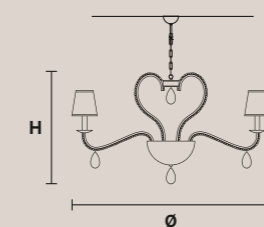

NOBLESSE 12

Ø 115 cm / 45.28"
H 72 cm / 28.35"

12XE14X40W
USA 14XE12E40W
(not included)

Paralumi/shade SHA-BD/14/IV
Paralumi/shade SHA-BD/14/WH