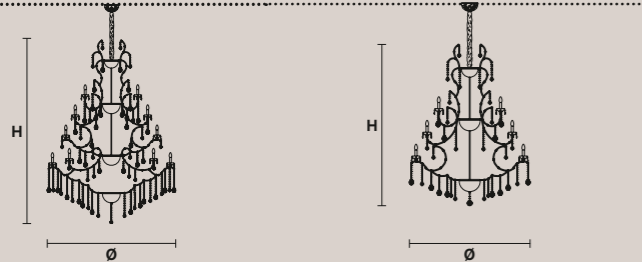

VE 907

VE 907/65	VE 907/35
Ø 170 cm / 66.92"	Ø 140 cm / 55.10"
H 250 cm / 98.42"	H 210 cm / 82.70"
W 120 kg / 264.5 lb	W 80 kg / 176.5 lb
☉ 65 lights	☉ 35 lights