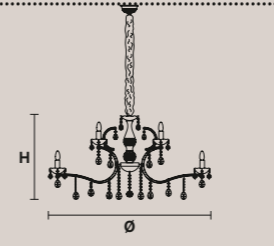

VE 917

VE 917/15

Ø 85 cm / 33.46"
H 60 cm / 23.62"
W 18 kg / 39.68 lb

15 lights