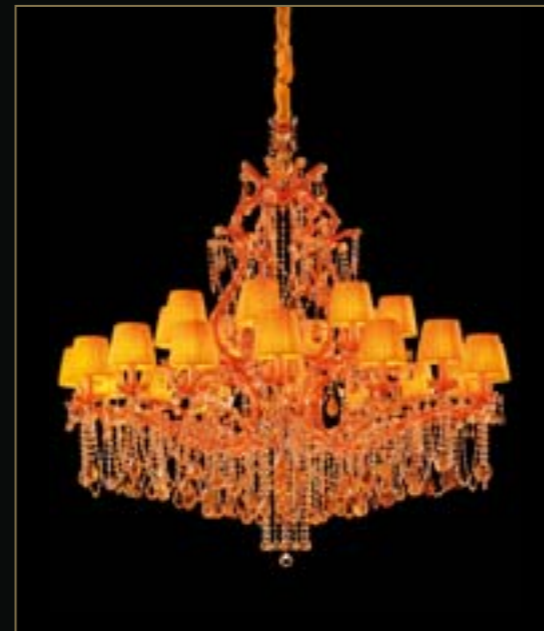

CG Coloured Glass

CG – Colored Glass

- Telaio in metallo in finitura verniciata a polvere nelle varianti cromatiche prestabilite
- Copertura delle braccia in Vetro verniciato nella varianti cromatiche prestabilite
- Bobeches in vetro verniciato nella varianti cromatiche prestabilite
- Pendagli in vetro (Half Cut Glass) verniciato nella varianti cromatiche prestabilite
- Illuminazione con lampadine con portalampade ad attacco E14
- Apparecchio dimmerabile a taglio di fase

- *Metal frame in powder-coated finish in the pre-established color variations*
- *Painted glass arms coverage in the pre-established color variations*
- *Arm's cups in painted glass in the pre-established color variations*
- *Glass pendants (Half Cut Glass) painted in the pre-established color variations*
- *Lighting with bulbs with E14 lamp holder*
- *Triac dimmable device*