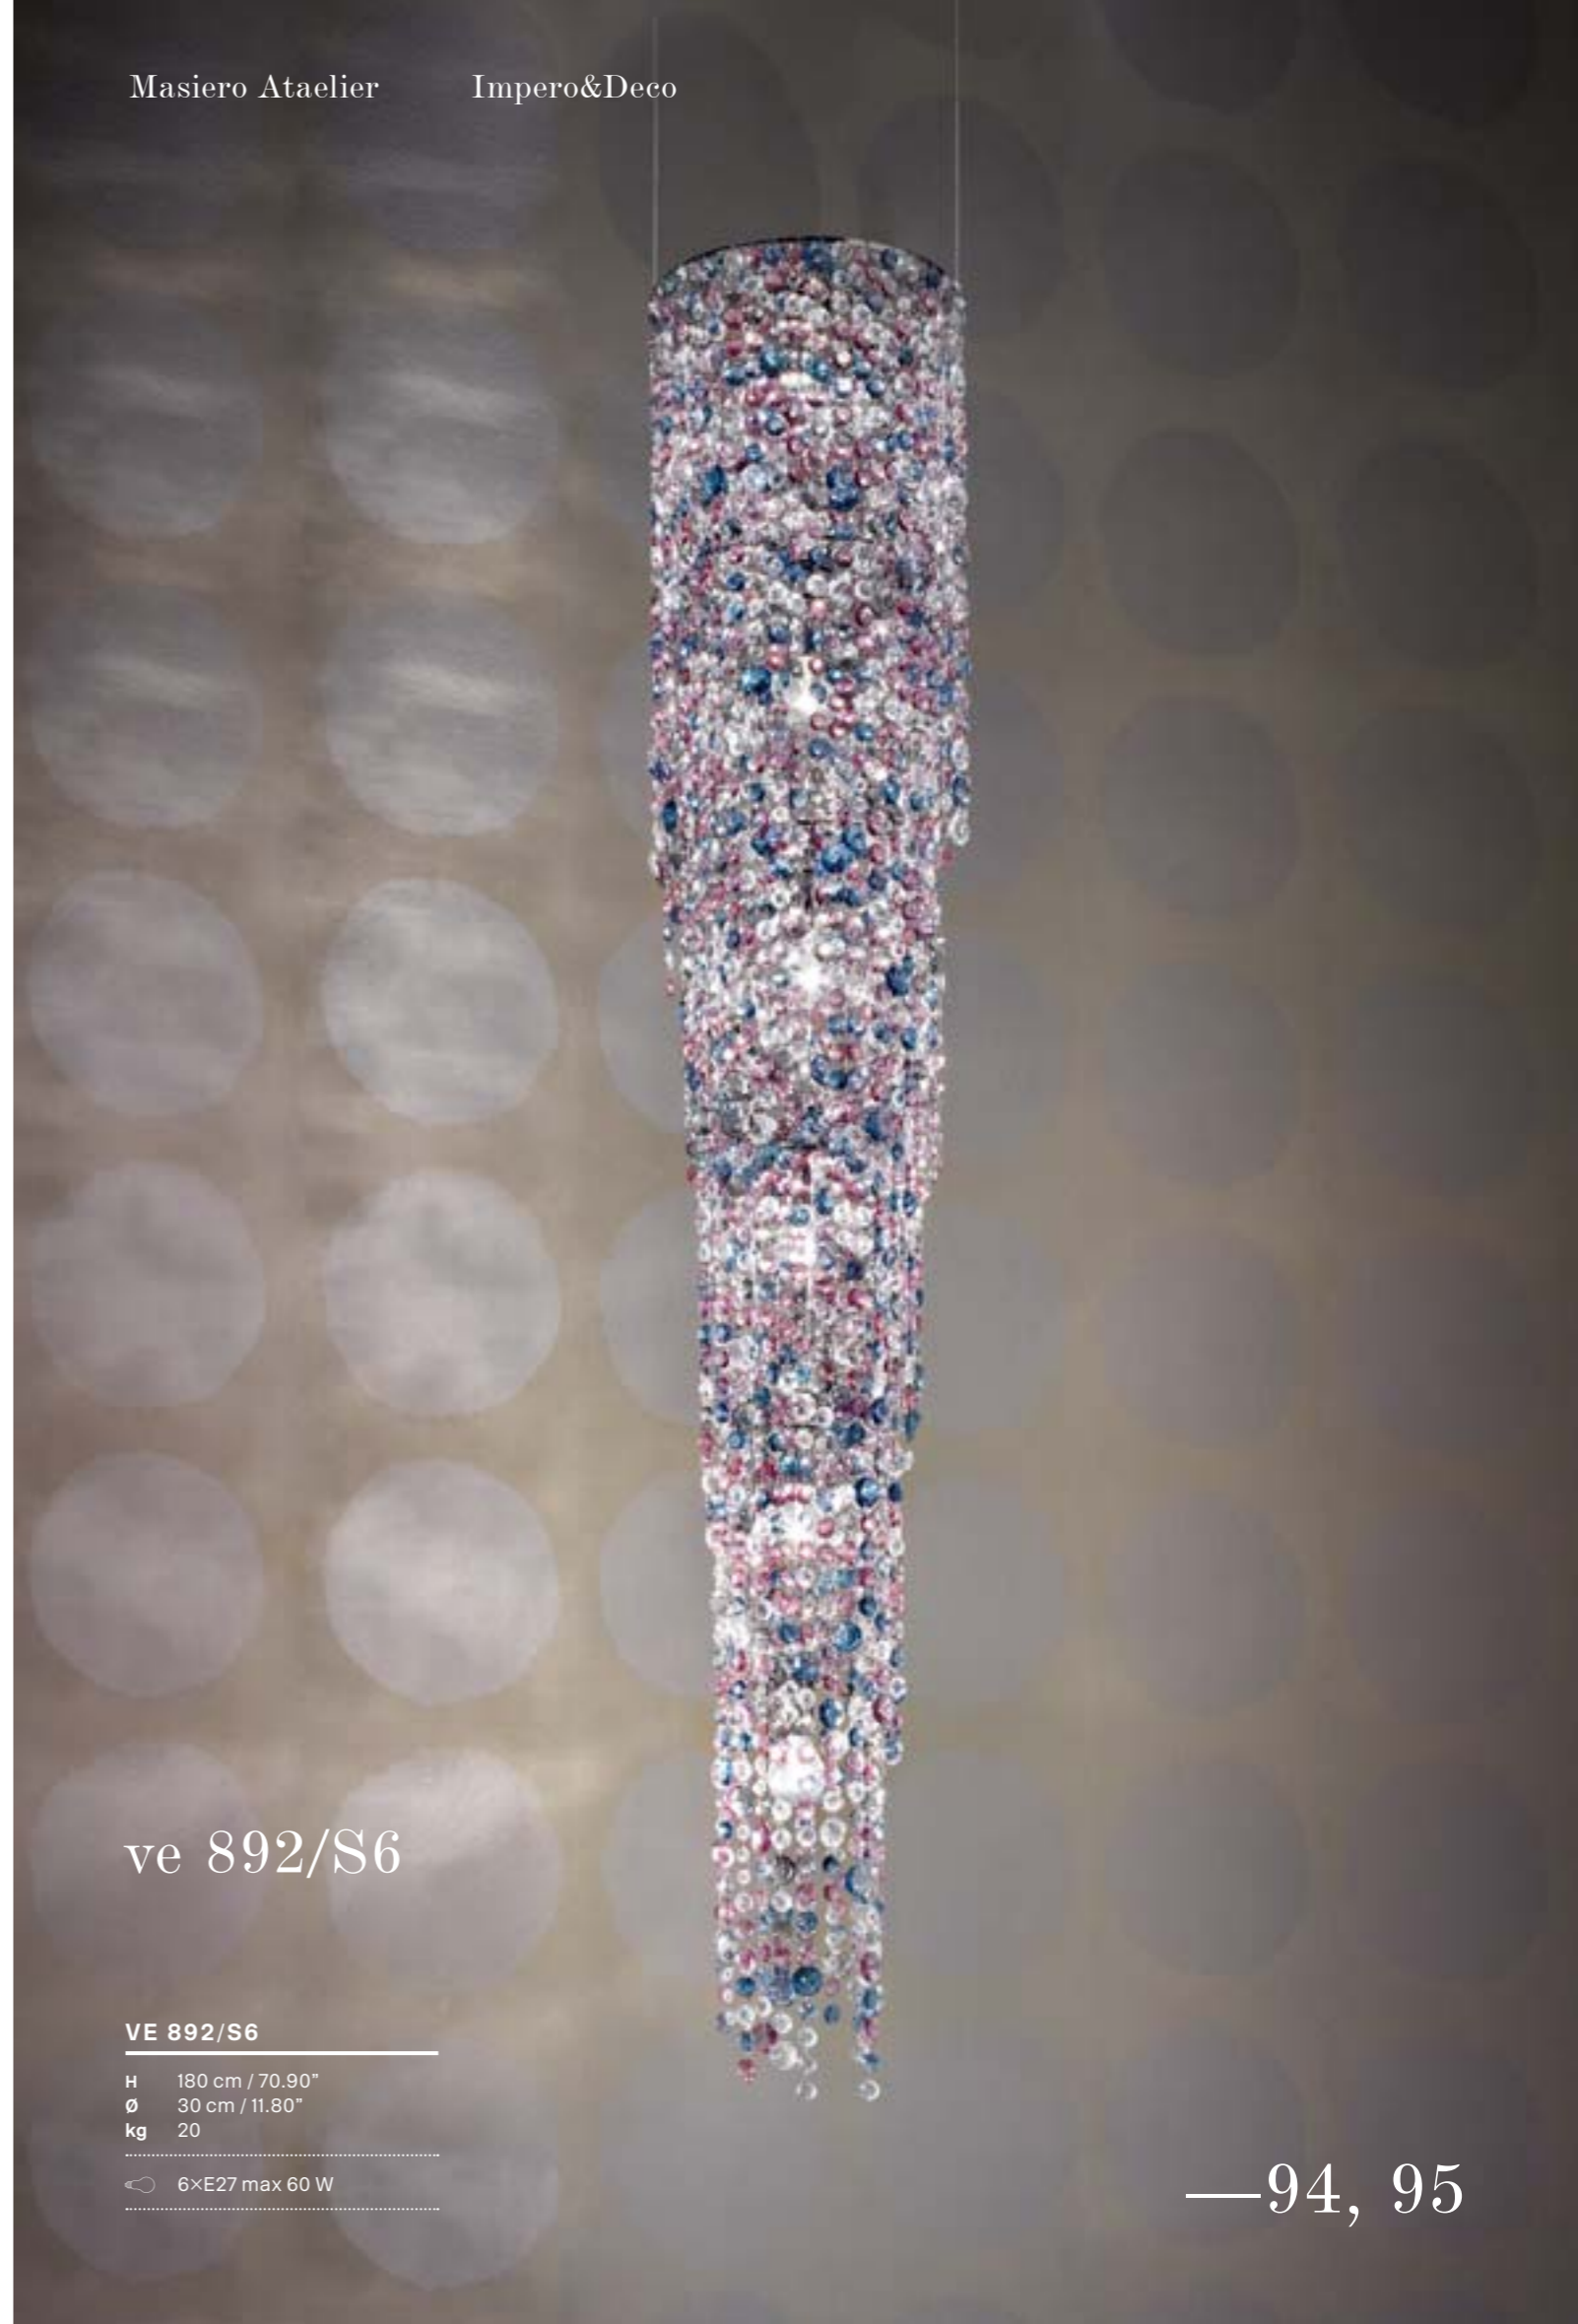

ve 892/S6

VE 892/S6

H 180 cm / 70.90"
Ø 30 cm / 11.80"
kg 20

☁ 6×E27 max 60 W