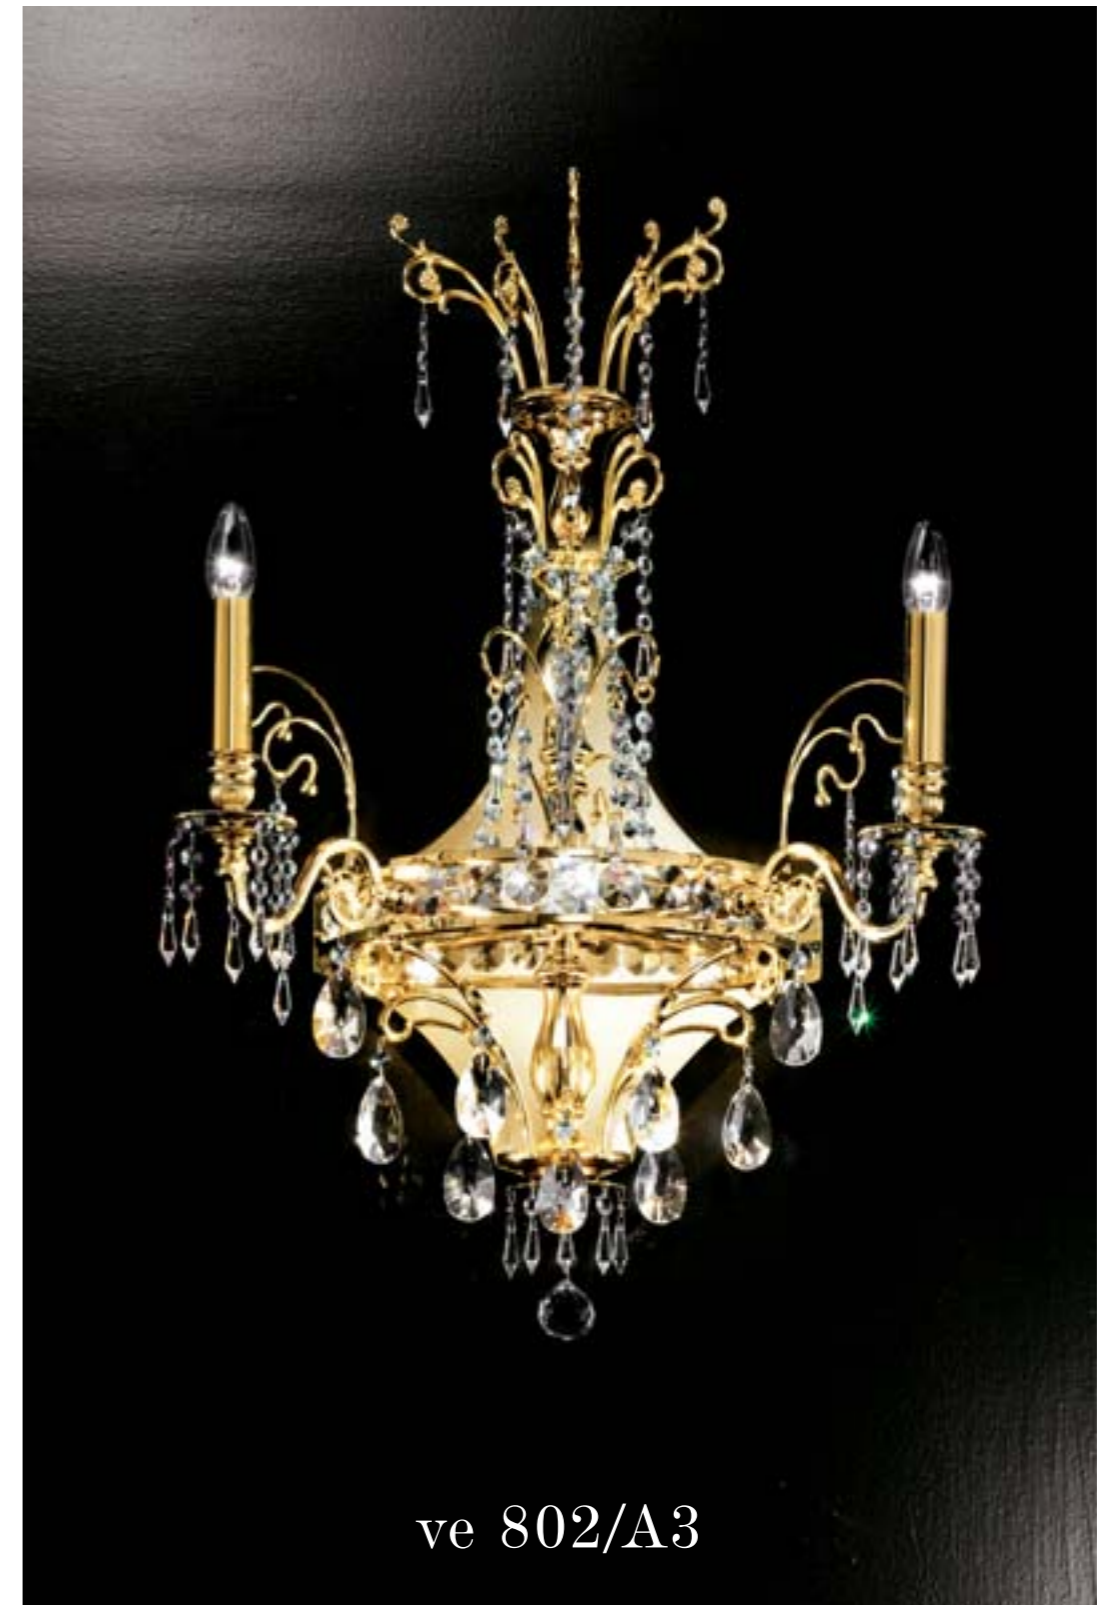

ve 802/12+6

**VE 802/12+6**

H 150 cm / 59.10"  
Ø 110 cm / 43.35"  
kg 26

⦿ 18×E14 max 40 W

ve 802/A3

**VE 802/A3**

H 90 cm / 35.40"  
L 60 cm / 23.60"  
SP 32 cm / 12.60"  
kg 7

⦿ 3×E14 max 40 W