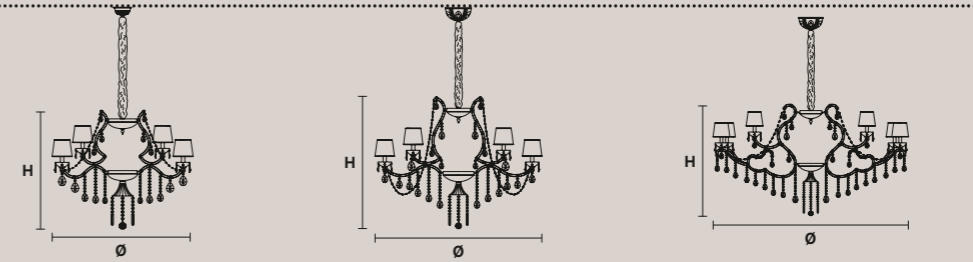

**VE 986/15**

Ø 95 cm / 37.40"  
 H 70 cm / 27.55"  
 W 18 kg / 39.68 lb

15 lights

**VE 986/18**

Ø 135 cm / 53.14"  
 H 90 cm / 35.43"  
 W 30 kg / 66.13 lb

18 lights

**VE 986/39**

Ø 190 cm / 74.80"  
 H 125 cm / 49.21"  
 W 70 kg / 154.32 lb

39 lights

**VE 986/A3**

L 50 cm / 19.69"  
 SP 25 cm / 9.84"  
 H 55 cm / 21.64"

3 lights

**VE 987**

<b>VE 987/15</b>	<b>VE 987/18</b>	<b>VE 987/39</b>
Ø 95 cm / 37.40"	Ø 140 cm / 55.11"	Ø 190 cm / 74.80"
H 130 cm / 51.18"	H 200 cm / 78.74"	H 210 cm / 82.67"
W 20 kg / 44.09 lb	W 38 kg / 83.77 lb	W 80 kg / 176.37 lb
15 lights	18 lights	39 lights

**VE 991**

<b>VE 991/15</b>	<b>VE 991/24</b>	<b>VE 991/36</b>
Ø 95 cm / 37.40"	Ø 140 cm / 55.11"	Ø 165 cm / 64.96"
H 65 cm / 25.59"	H 100 cm / 39.37"	H 95 cm / 37.40"
W 17 kg / 37.47 lb	W 30 kg / 66.13 lb	W 50 kg / 110.23 lb
15 lights	24 lights	36 lights

**VE 988**

<b>VE 988/32</b>	<b>VE 988/48</b>
Ø 130 cm / 51.18"	Ø 130 cm / 51.18"
H 90 cm / 35.43"	H 90 cm / 35.43"
W 30 kg / 66.13 lb	W 51 kg / 112.43 lb
32 lights	48 lights

**VE 992**

<b>VE 992/18</b>	<b>VE 992/30</b>	<b>VE 992/48</b>	<b>VE 992/70</b>
Ø 85 cm / 33.46"	Ø 115 cm / 45.27"	Ø 120 cm / 47.24"	Ø 150 cm / 59.05"
H 100 cm / 39.37"	H 140 cm / 55.12"	H 240 cm / 94.49"	H 380 cm / 149.60"
W 25 kg / 55.11 lb	W 40 kg / 88.18 lb	W 80 kg / 176.37 lb	W 100 kg / 220.4 lb
18 lights	30 lights	48 lights	70 lights