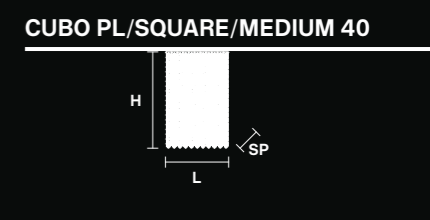

SQUARE

L	25 cm / 9.84"
SP	25 cm / 9.84"
H	40 cm / 15.74"