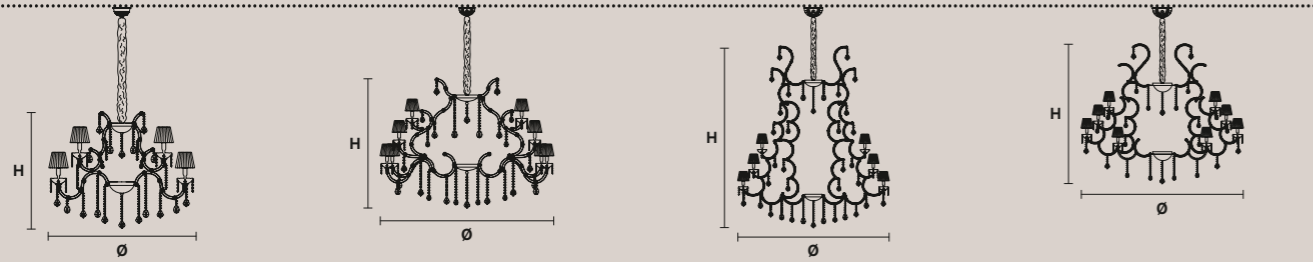

## VE 905/24

Ø 145 cm / 57.08"  
H 120 cm / 47.24"  
W 60 kg / 132.27 lb

24 lights

## VE 905/56

Ø 210 cm / 102.40"  
H 195 cm / 118.20"  
W 140 kg / 308.6 lb

56 lights

VE 906

<b>VE 906/15</b>	<b>VE 906/32</b>	<b>VE 906/42</b>	<b>VE 906/49</b>
Ø 100 cm / 39.37"	Ø 125 cm / 49.21"	Ø 150 cm / 59.05"	Ø 190 cm / 74.80"
H 78 cm / 30.37"	H 90 cm / 35.43"	H 180 cm / 70.86"	H 170 cm / 66.92"
W 25 kg / 55.11 lb	W 40 kg / 88.18 lb	W 75 kg / 165.34 lb	W 90 kg / 198.41 lb
☉ 15 lights	☉ 32 lights	☉ 42 lights	☉ 49 lights

VE 910

<b>VE 910/24</b>	<b>VE 910/32</b>	<b>VE 910/42</b>	<b>VE 910/49</b>
Ø 100 cm / 43.30"	Ø 125 cm / 49.21"	Ø 150 cm / 59.05"	Ø 185 cm / 72.83"
H 75 cm / 43.30"	H 90 cm / 35.43"	H 180 cm / 106.29"	H 165 cm / 64.96"
W 26 kg / 57.32 lb	W 40 kg / 88.18 lb	W 70 kg / 154.32 lb	W 85 kg / 187.39 lb
☉ 24 lights	☉ 32 lights	☉ 42 lights	☉ 49 lights

VE 909

<b>VE 909/15</b>	<b>VE 909/30</b>	<b>VE 909/60</b>
Ø 110 cm / 43.30"	Ø 144 cm / 56.69"	Ø 190 cm / 74.80"
H 110 cm / 43.30"	H 102 cm / 40.15"	H 145 cm / 57.80"
W 35 kg / 77.16 lb	W 55 kg / 121.25 lb	W 110 kg / 242.5 lb
☉ 15 lights	☉ 30 lights	☉ 60 lights