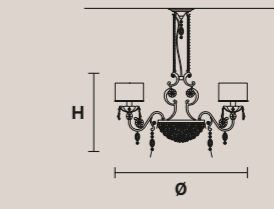

ROSEMARY 6

H 50 cm / 19.68"
Ø 80 cm / 31.49"

⦿ 8×E14×40 W max
USA 8×E12×40 W max
(not included)

Paralumi/shade SAT/17/ECRU
Paralumi/shade SAT/17/WH