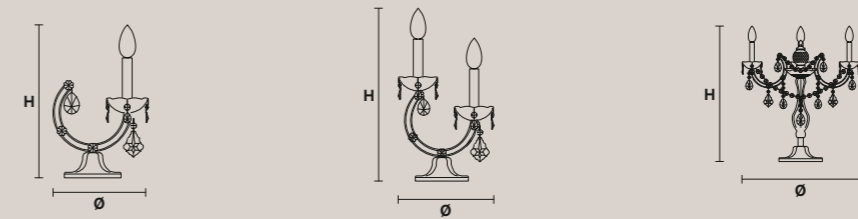

VE 944/TL1	VE 944/TL2	VE 944/TL3
Ø 20 cm / 7.87"	Ø 20 cm / 7.87"	Ø 45 cm / 17.72"
H 28 cm / 11.02"	H 35 cm / 13.78"	H 60 cm / 23.62"
1 lights	2 lights	3 lights