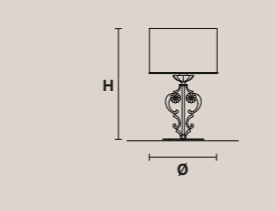

ROSEMARY TL1 G

H 54 cm / 21.25"
Ø 33 cm / 12.99"

⦿ 1×E27×40 W max
USA 1×E26×40 W max
(not included)

Paralumi/shade SAT/33/ECRU
Paralumi/shade SAT/33/WH