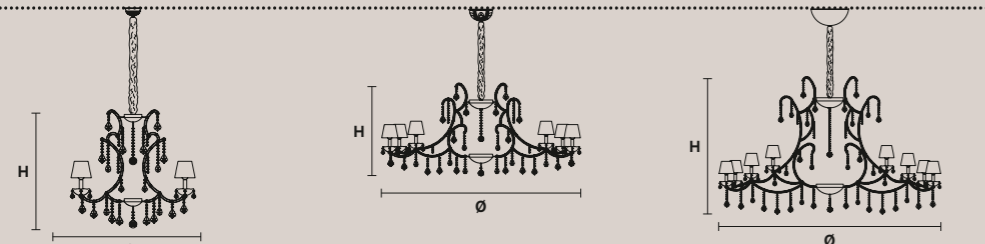

VE 915

VE 915/12

Ø 95 cm / 37.40"
H 82 cm / 32.28"
W 25 kg / 55.11 lb

12 lights

VE 915/36

Ø 170 cm / 66.92"
H 90 cm / 35.43"
W 60 kg / 132.27 lb

36 lights

VE 915/48

Ø 205 cm / 80.70"
H 140 cm / 55.11"
W 95 kg / 209.43 lb

48 lights