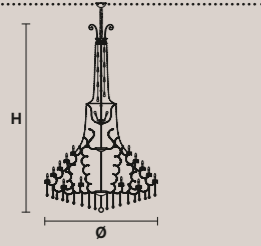

VE 911

VE 911/100

Ø 250 cm / 98.42"
H 400 cm / 157.48"
W 190 kg / 418.87lb

110 lights