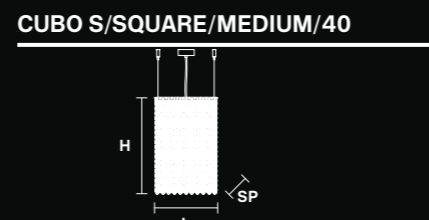

SQUARE

L	25 cm / 9.84"
SP	25 cm / 9.84"
H	40 cm / 15.74"