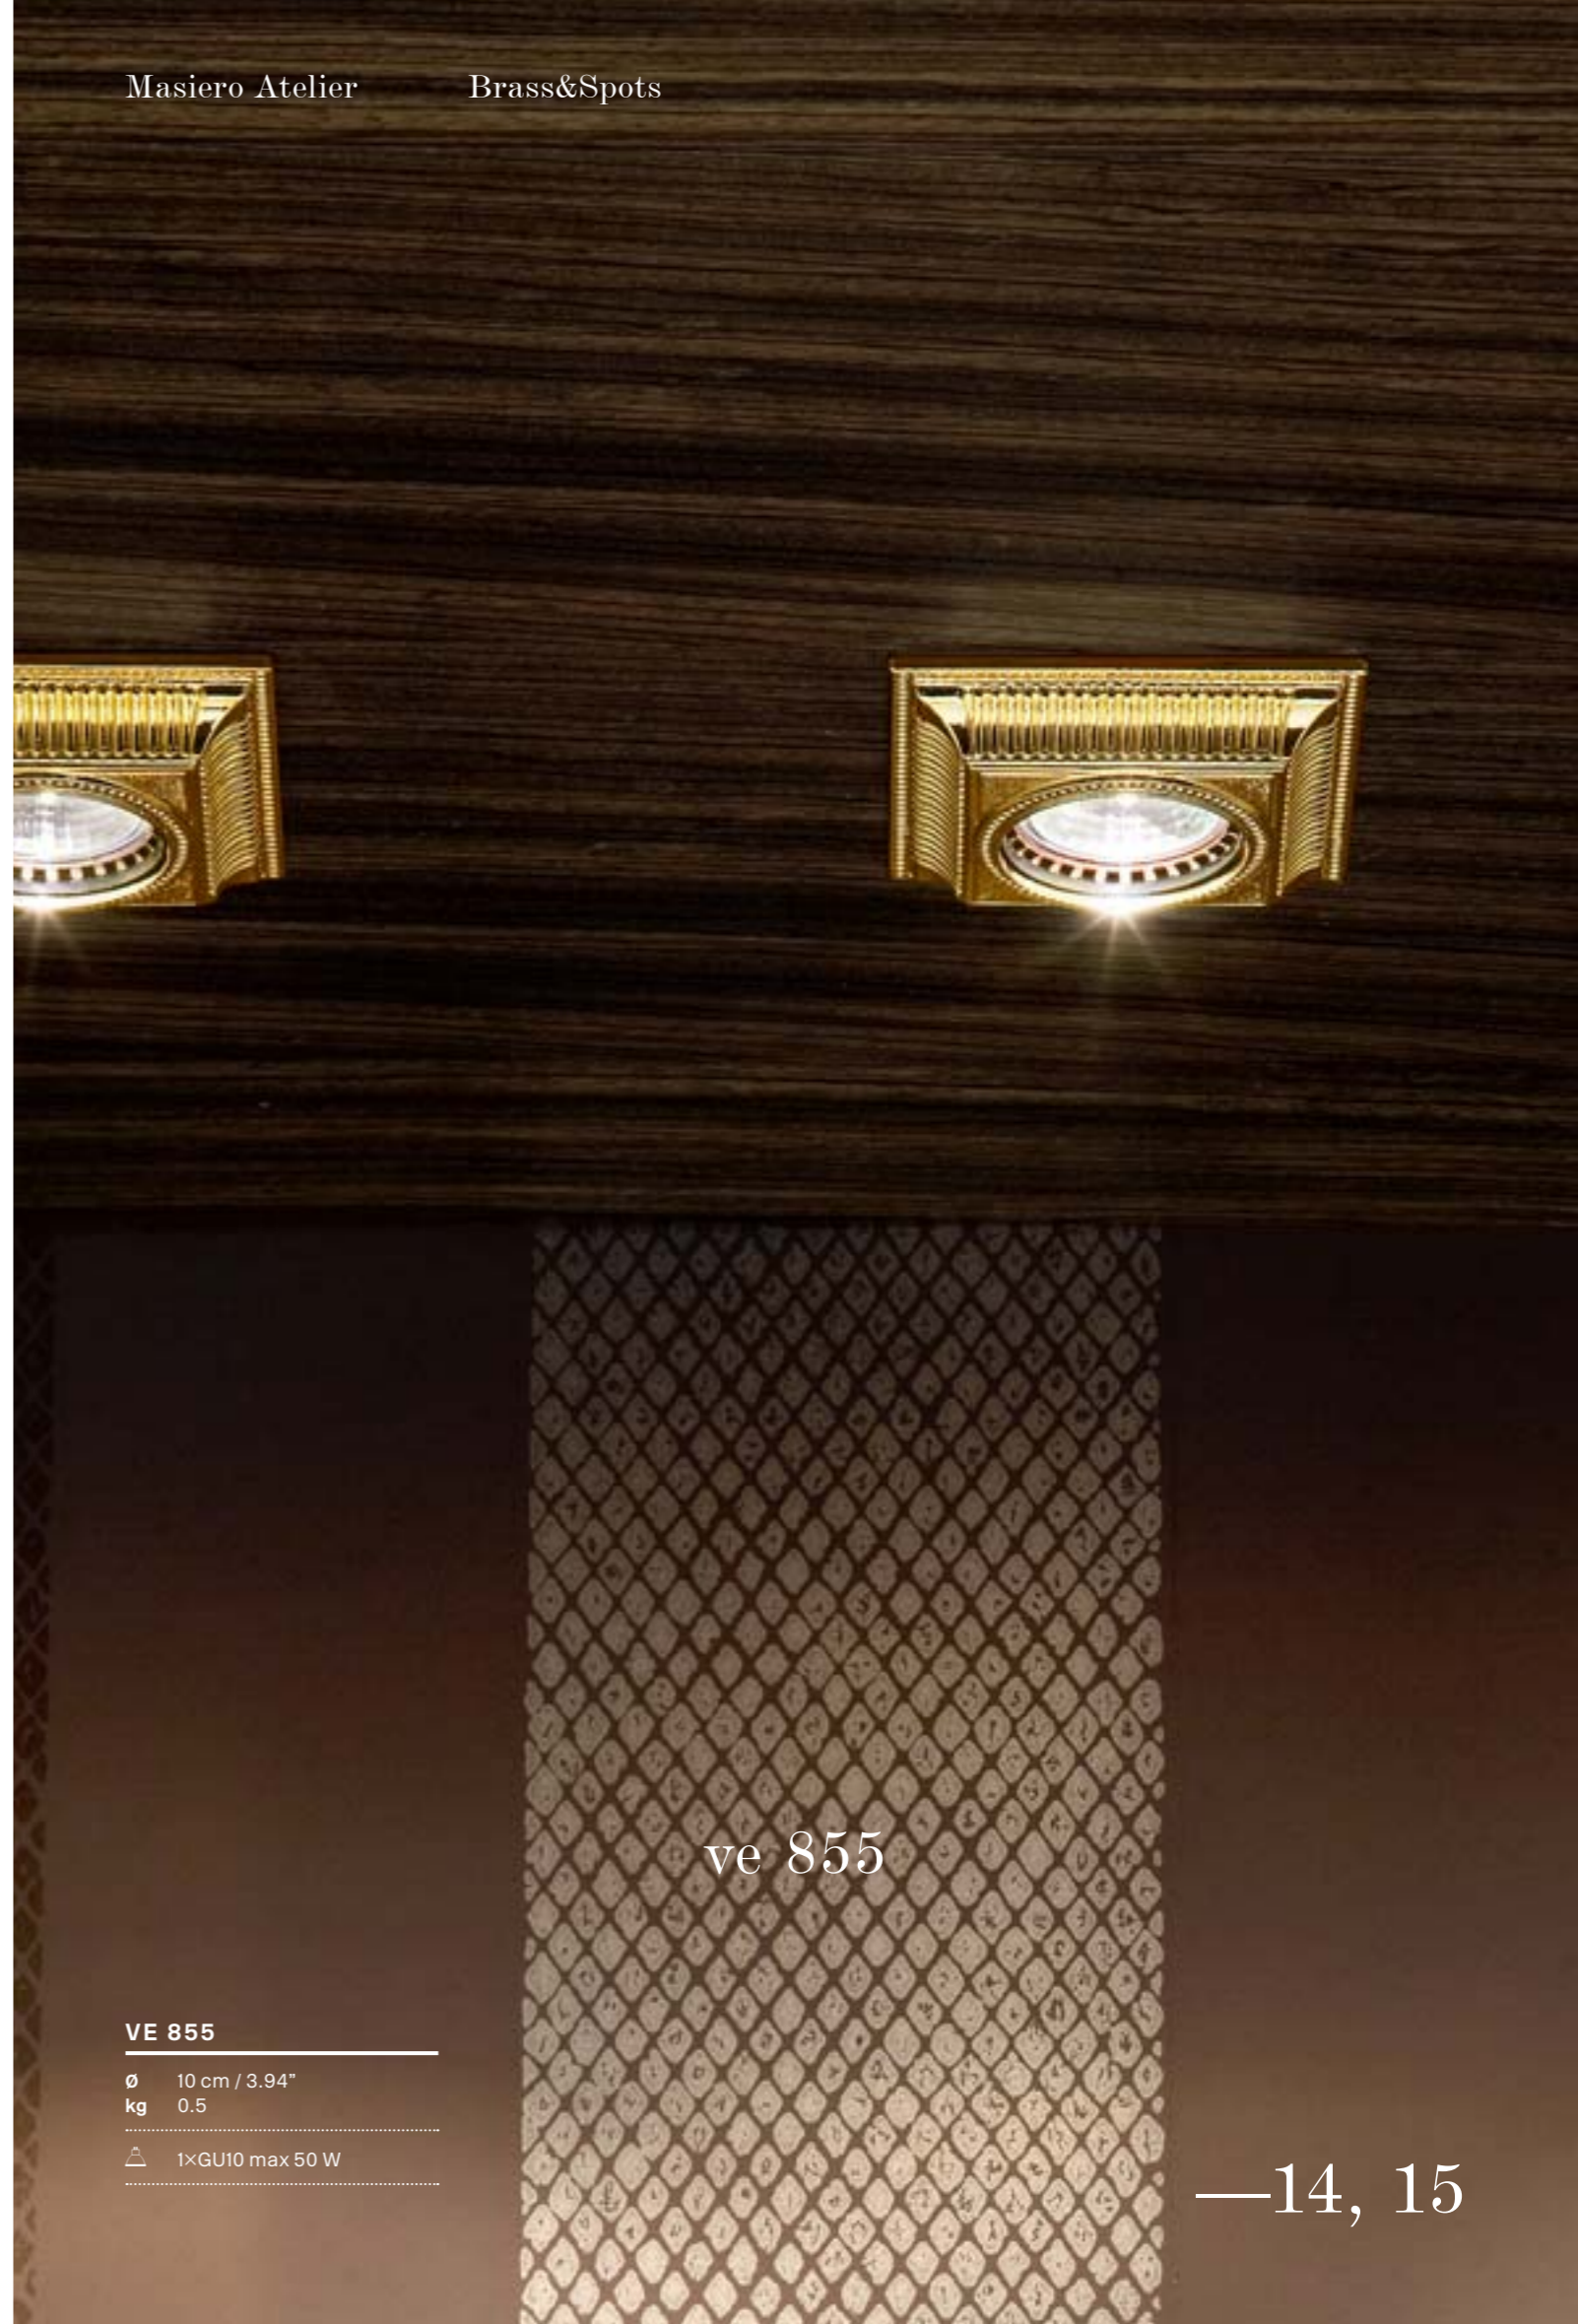

ve 854

**VE 854**

Ø 12 cm / 4.72"  
kg 0.5

1xGU10 max 50 W

ve 855

**VE 855**

∅ 10 cm / 3.94"  
kg 0.5

△ 1×GU10 max 50 W