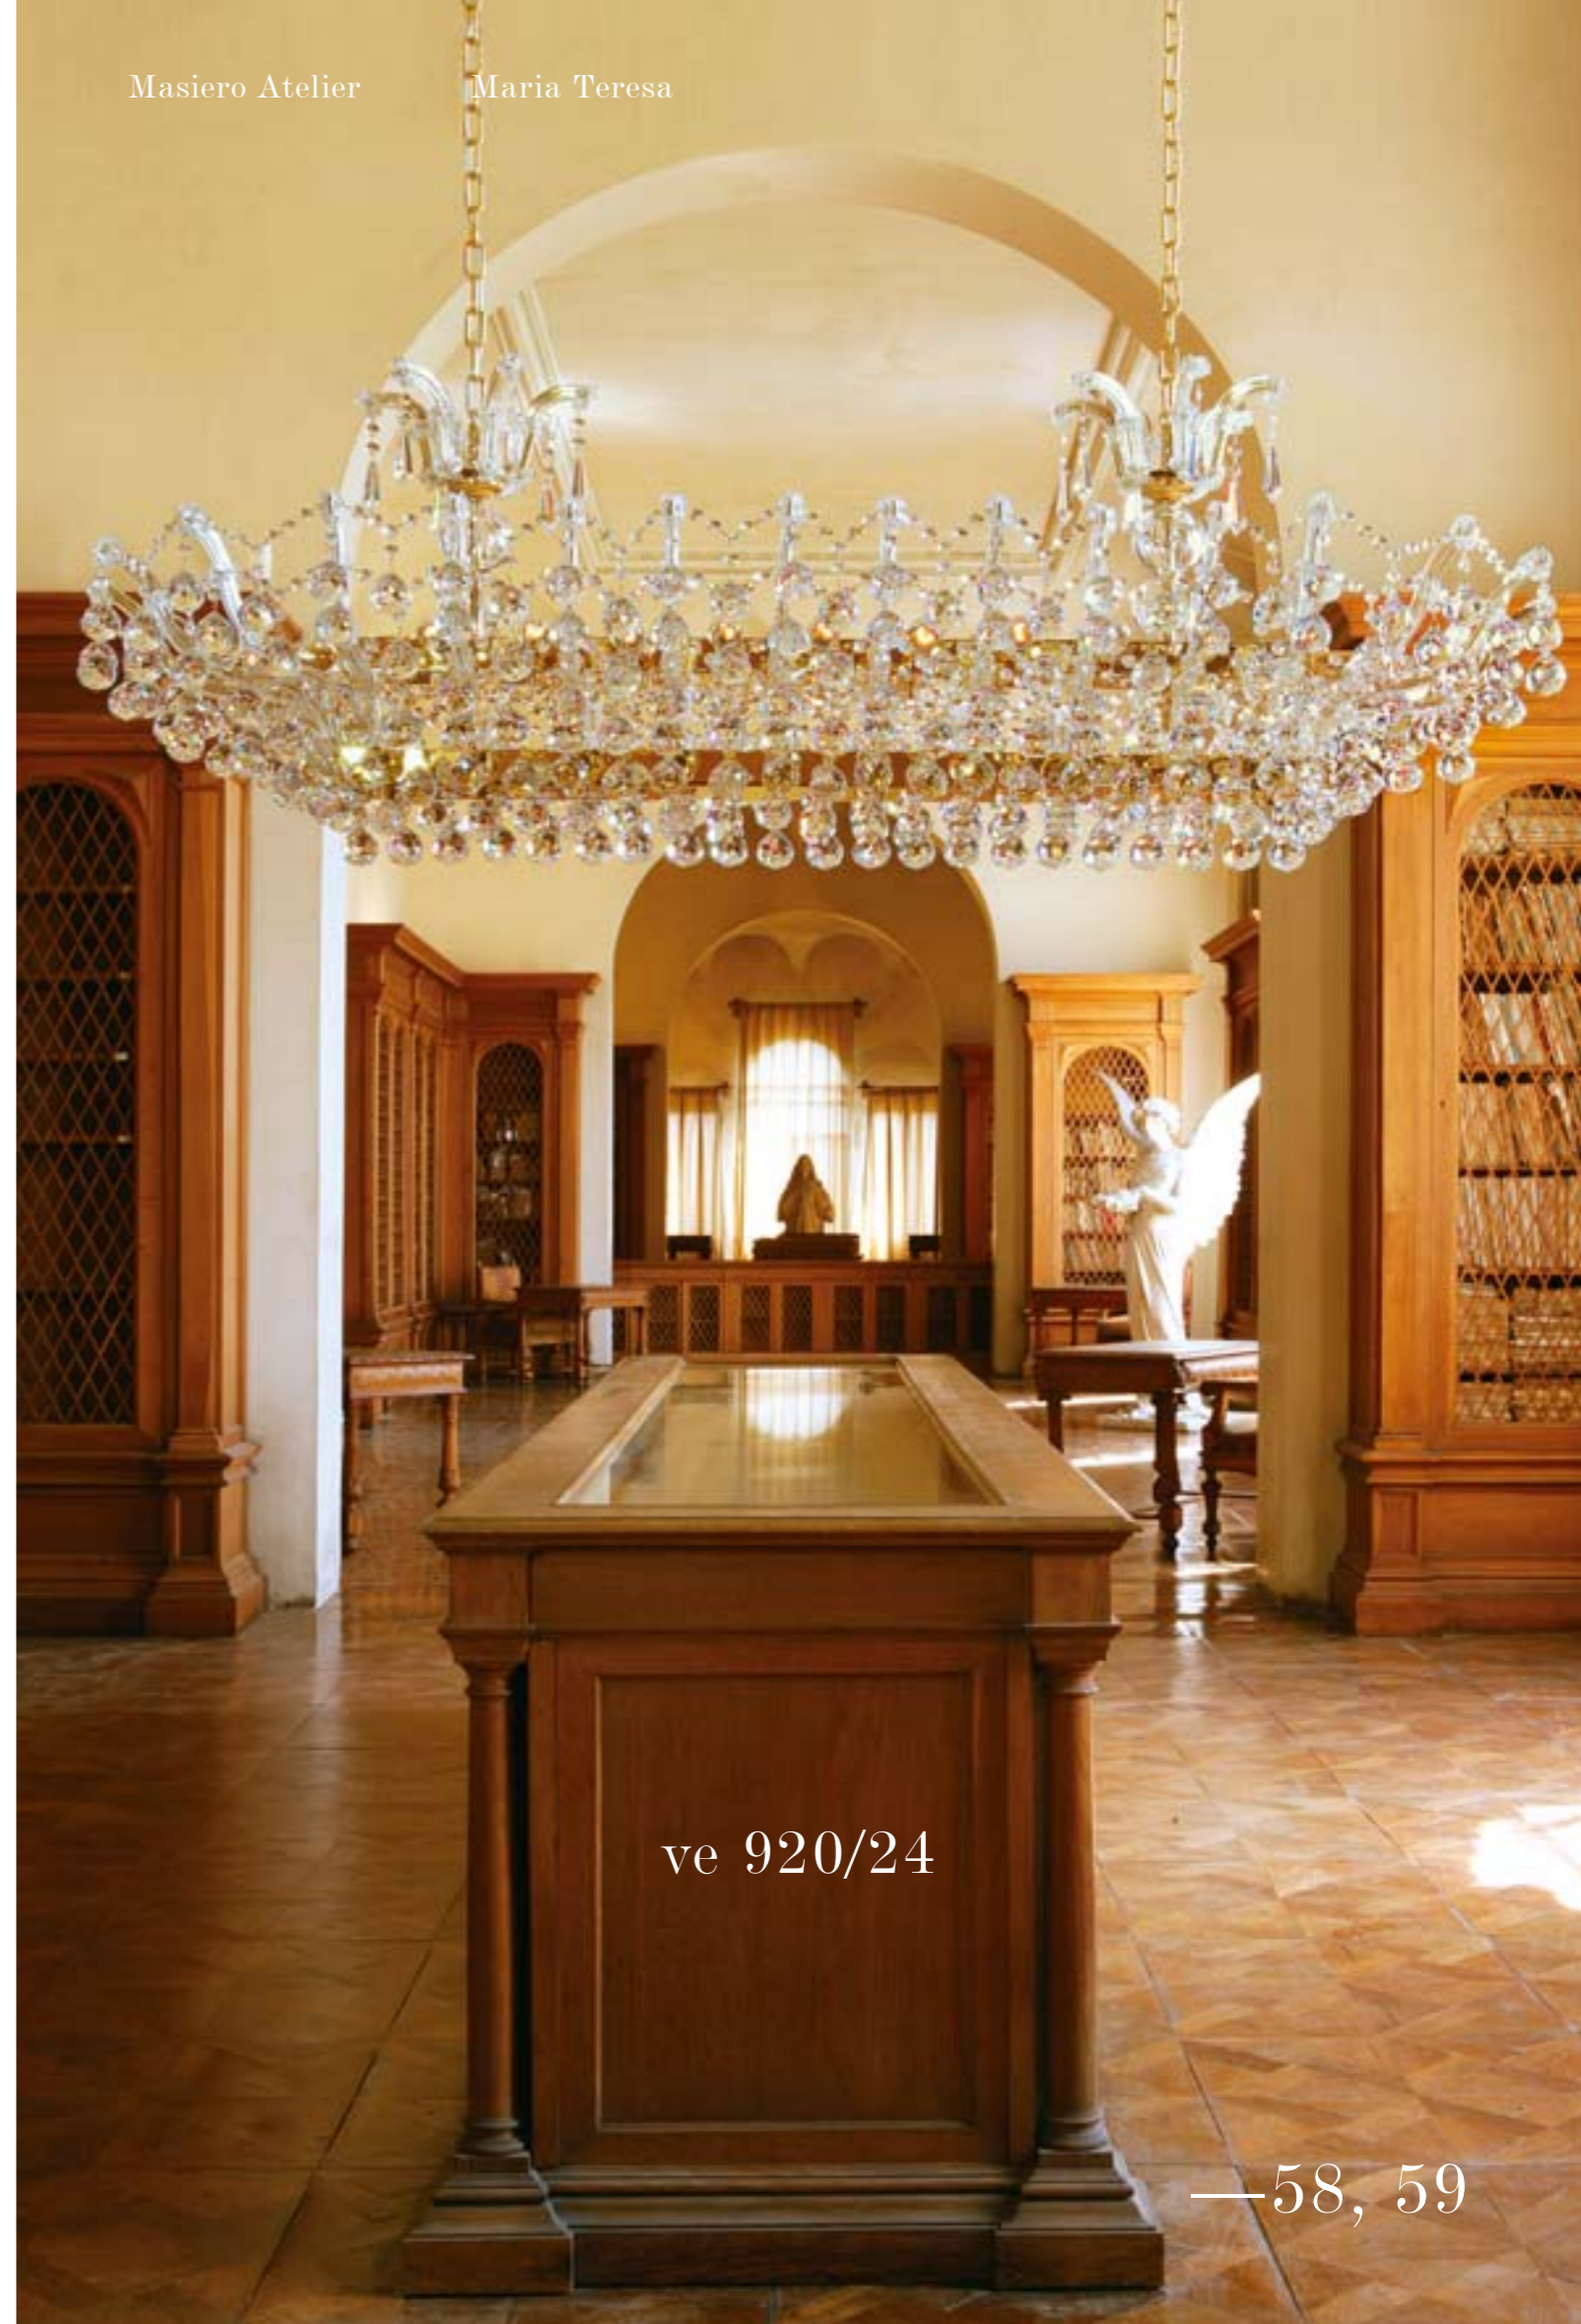

ve 920/24

VE 920/30

H 60 cm / 23.62"
L 200 cm / 78.75"
SP 70 cm / 27.55"
kg 100

◁ 30×E14 max 40 W

VE 920/24

H 60 cm / 23.70"
L 160 cm / 63.00"
SP 70 cm / 27.55"
kg 77,5

◁ 24×E14 max 40 W

VE 920/14

H 50 cm / 19.70"
L 90 cm / 35.50"
SP 45 cm / 17.80"
kg 48

◁ 14×E14 max 40 W