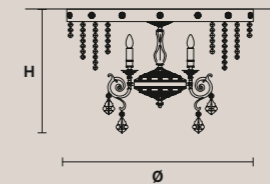

ODESSA PL6 70

H 70 cm / 27.56"
Ø 70 cm / 27.56"

6×E14×40 W max
USA 6×E12×40 W max (not included)