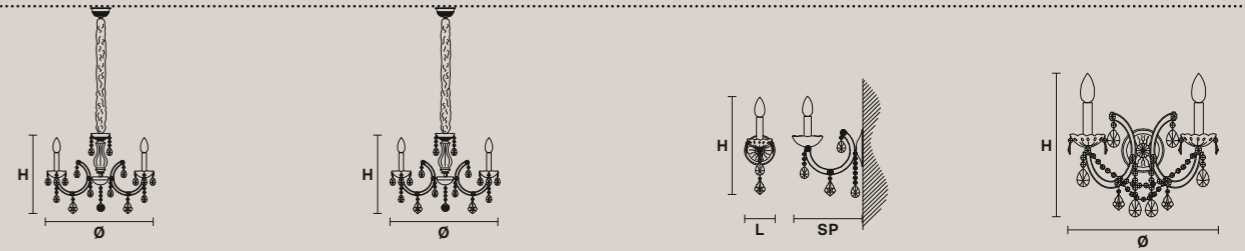

VE 944

VE 944/3	VE 944/5	VE 944/A1	VE 944/A2
Ø 47 cm / 18.50"	Ø 47 cm / 18.50"	L 12 cm / 4.72"	L 28 cm / 11.02"
H 42 cm / 16.53"	H 42 cm / 16.53"	SP 20 cm / 7.87"	SP 20 cm / 7.87"
W 3.5 kg / 7.71 lb	W 5 kg / 11.02 lb	H 28 cm / 11.02"	H 28 cm / 11.02"
3 lights	5 lights	1 lights	2 lights