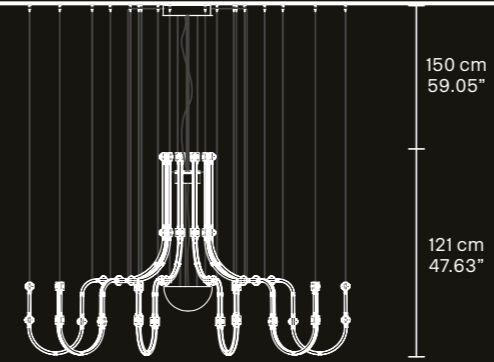

# Q1

**MODULO 3**

H 32 cm / 12.60"  
L 79,5 cm / 31.30"  
SP 5 cm / 1.96"

**MODULO 4**

H 49 cm / 19.30"  
L 47,5 cm / 18.70"  
SP 5 cm / 1.96"

Q1 BASIC BATCH A - MOD. 3 x 10 + MOD. 4 x 10

195 cm  
76.77"

Q1 BASIC BATCH B - MOD. 3 x 10 + MOD. 4 x 10 + MOD. 3 x 10