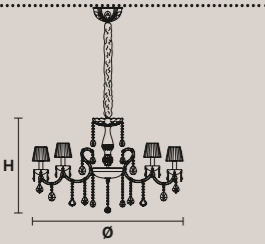

**VE 954**

VE 954/1
Ø 40 cm / 15.75"
H 50 cm / 19.69"
W 6 kg / 13.22 lb
1 lights

**VE 956**

VE 956/1
Ø 40 cm / 15.75"
H 40 cm / 15.75"
W 1,5 kg / 88.18 lb
1 lights

**VE 959**

VE 959/12	VE 959/30	VE 959/56
Ø 115 cm / 45.27"	Ø 155 cm / 61.02"	Ø 200 cm / 78.74"
H 95 cm / 37.40"	H 125 cm / 49.21"	H 140 cm / 55.11"
W 30 kg / 66.13 lb	W 48 kg / 105.82 lb	W 84 kg / 185.18 lb
12 lights	30 lights	56 lights

**VE 961**

VE 961/8	VE 961/10	VE 961/12	VE 961/15
Ø 75 cm / 29.52"	Ø 85 cm / 33.46"	Ø 75 cm / 29.52"	Ø 85 cm / 33.46"
H 42 cm / 16.53"	H 42 cm / 16.53"	H 42 cm / 16.53"	H 60 cm / 23.62"
W 11 kg / 24.25 lb	W 17 kg / 37.47 lb	W 16 kg / 35.27 lb	W 22 kg / 48.50 lb
8 lights	10 lights	12 lights	15 lights

VE 961/24
Ø 150 cm / 59.05"
H 105 cm / 41.33"
W 40 kg / 88.18 lb
24 lights

**VE 973**

**VE 973/70**

Ø 290 cm / 114.17"  
 H 300 cm / 118.20"  
 W 135 kg / 297.6 lb

70 lights

**VE 975**

**VE 975/16**

Ø 110 cm / 43.31"  
 H 70 cm / 27.56"  
 W 28 kg / 61.72 lb

16 lights

**VE 980**

**VE 980/12**

Ø 106 cm / 41.73"  
 H 70 cm / 27.55"  
 W 16 kg / 35.27 lb

12 lights

**VE 980/24**

Ø 140 cm / 55.11"  
 H 70 cm / 27.55"  
 W 37 kg / 81.57 lb

24 lights