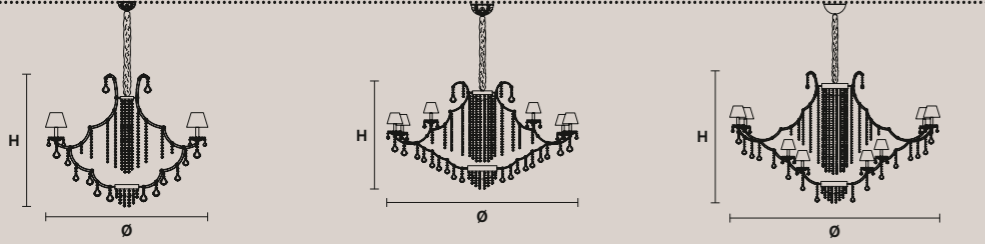

VE 911

VE 911/100

Ø 250 cm / 98.42"
H 400 cm / 157.48"
W 190 kg / 418.87lb

110 lights

VE 917

VE 917/15

Ø 85 cm / 33.46"
H 60 cm / 23.62"
W 18 kg / 39.68 lb

15 lights

VE 913

VE 913/12

Ø 110 cm / 43.30"
H 95 cm / 37.40"
W 38 kg / 83.77 lb

12 lights

VE 913/30

Ø 167 cm / 65.74"
H 98 cm / 38.58"
W 58 kg / 127.86 lb

30 lights

VE 913/40

Ø 205 cm / 80.70"
H 120 cm / 47.24"
W 100 kg / 220.4 lb

40 lights