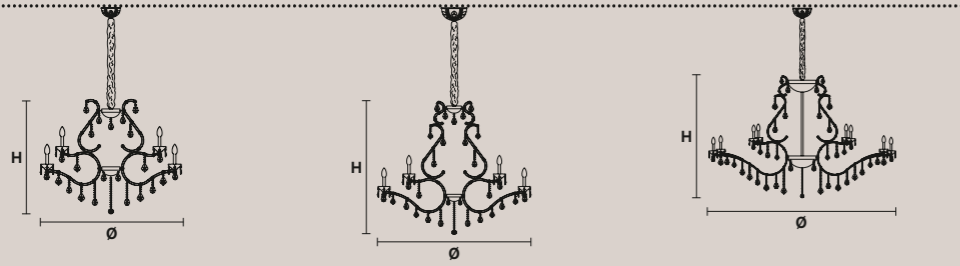

<b>VE 940/24</b>	<b>VE 940/A5</b>	<b>VE 940/TL1</b>	<b>VE 940/TL2</b>
Ø 100 cm / 39.37"	L 35 cm / 13.77"	Ø 20 cm / 7.87"	Ø 20 cm / 7.87"
H 70 cm / 27.55"	SP 35 cm / 13.77"	H 25 cm / 9.84"	H 35 cm / 13.78"
W 20 kg / 44.09 lb	H 50 cm / 19.68"	1 lights	2 lights
24 lights	5 lights		

<b>VE 944/TL1</b>	<b>VE 944/TL2</b>	<b>VE 944/TL3</b>
Ø 20 cm / 7.87"	Ø 20 cm / 7.87"	Ø 45 cm / 17.72"
H 28 cm / 11.02"	H 35 cm / 13.78"	H 60 cm / 23.62"
1 lights	2 lights	3 lights

**VE 942**

<b>VE 942/A5</b>	<b>VE 942/STL5</b>
L 45 cm / 17.72"	Ø 55 cm / 21.65"
SP 25 cm / 9.84"	H 185 cm / 72.83"
H 40 cm / 15.75"	
5 lights	5 lights

**VE 950**

<b>VE 950/18</b>
Ø 105 cm / 41.33"
H 65 cm / 25.59"
W 18 kg / 39.68 lb
18 lights

**VE 951**

VE 951/15	VE 951/24	VE 951/40
Ø 105 cm / 41.33"	Ø 145 cm / 57.09"	Ø 200 cm / 78.74"
H 85 cm / 33.46"	H 125 cm / 49.21"	H 135 cm / 53.14"
W 20 kg / 44.09 lb	W 42.5 kg / 93.69 lb	W 80 kg / 176.36 lb
15 lights	24 lights	40 lights

**VE 954**

VE 954/1
Ø 40 cm / 15.75"
H 50 cm / 19.69"
W 6 kg / 13.22 lb
1 lights

**VE 956**

VE 956/1
Ø 40 cm / 15.75"
H 40 cm / 15.75"
W 1,5 kg / 88.18 lb
1 lights

**VE 959**

VE 959/12	VE 959/30	VE 959/56
Ø 115 cm / 45.27"	Ø 155 cm / 61.02"	Ø 200 cm / 78.74"
H 95 cm / 37.40"	H 125 cm / 49.21"	H 140 cm / 55.11"
W 30 kg / 66.13 lb	W 48 kg / 105.82 lb	W 84 kg / 185.18 lb
12 lights	30 lights	56 lights