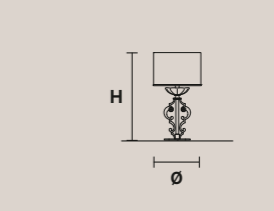

ROSEMARY TL1 P

H 36 cm / 14.17"
Ø 20 cm / 7.87"

⦿ 1×E14×40 W max
USA 1×E12×40 W max
(not included)

Paralumi/shade SAT/20/ECRU
Paralumi/shade SAT/20/WH