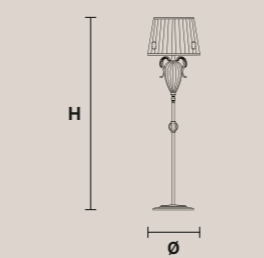

PRIMADONNA STL1

H 180 cm / 70.90"
Ø 48 cm / 18.89"

⦿ 1×E27×60 W max
USA 1×E26×60 W max
(not included)

Paralumi/shade PON-BD/48/IV