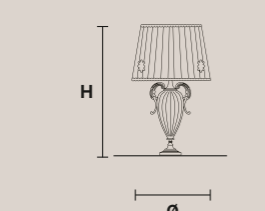

PRIMADONNA TL1 G

H 75 cm / 29.60"
Ø 40 cm / 15.80"

⦿ 1×E27×60 W max
USA 1×E26×60 W max
(not included)

Paralumi/shade PON-BD/40/IV