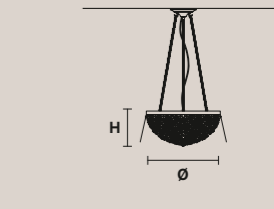

ROSEMARY 4

H 22 cm / 8.66"
Ø 45 cm / 17.71"

⦿ 4×E14×40 W max
USA 4×E12×40 W max
(not included)