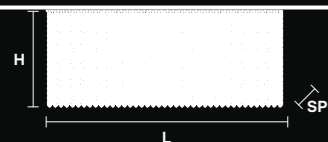

CUBO PL/LONG/T