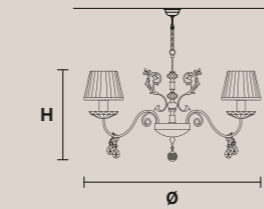

PRIMADONNA 5

H 50 cm / 19.70"
Ø 70 cm / 27.58"

⦿ 5×E14×40 W max
USA 5×E12×40 W max
(not included)

Paralumi/shade PON-BD/16/IV