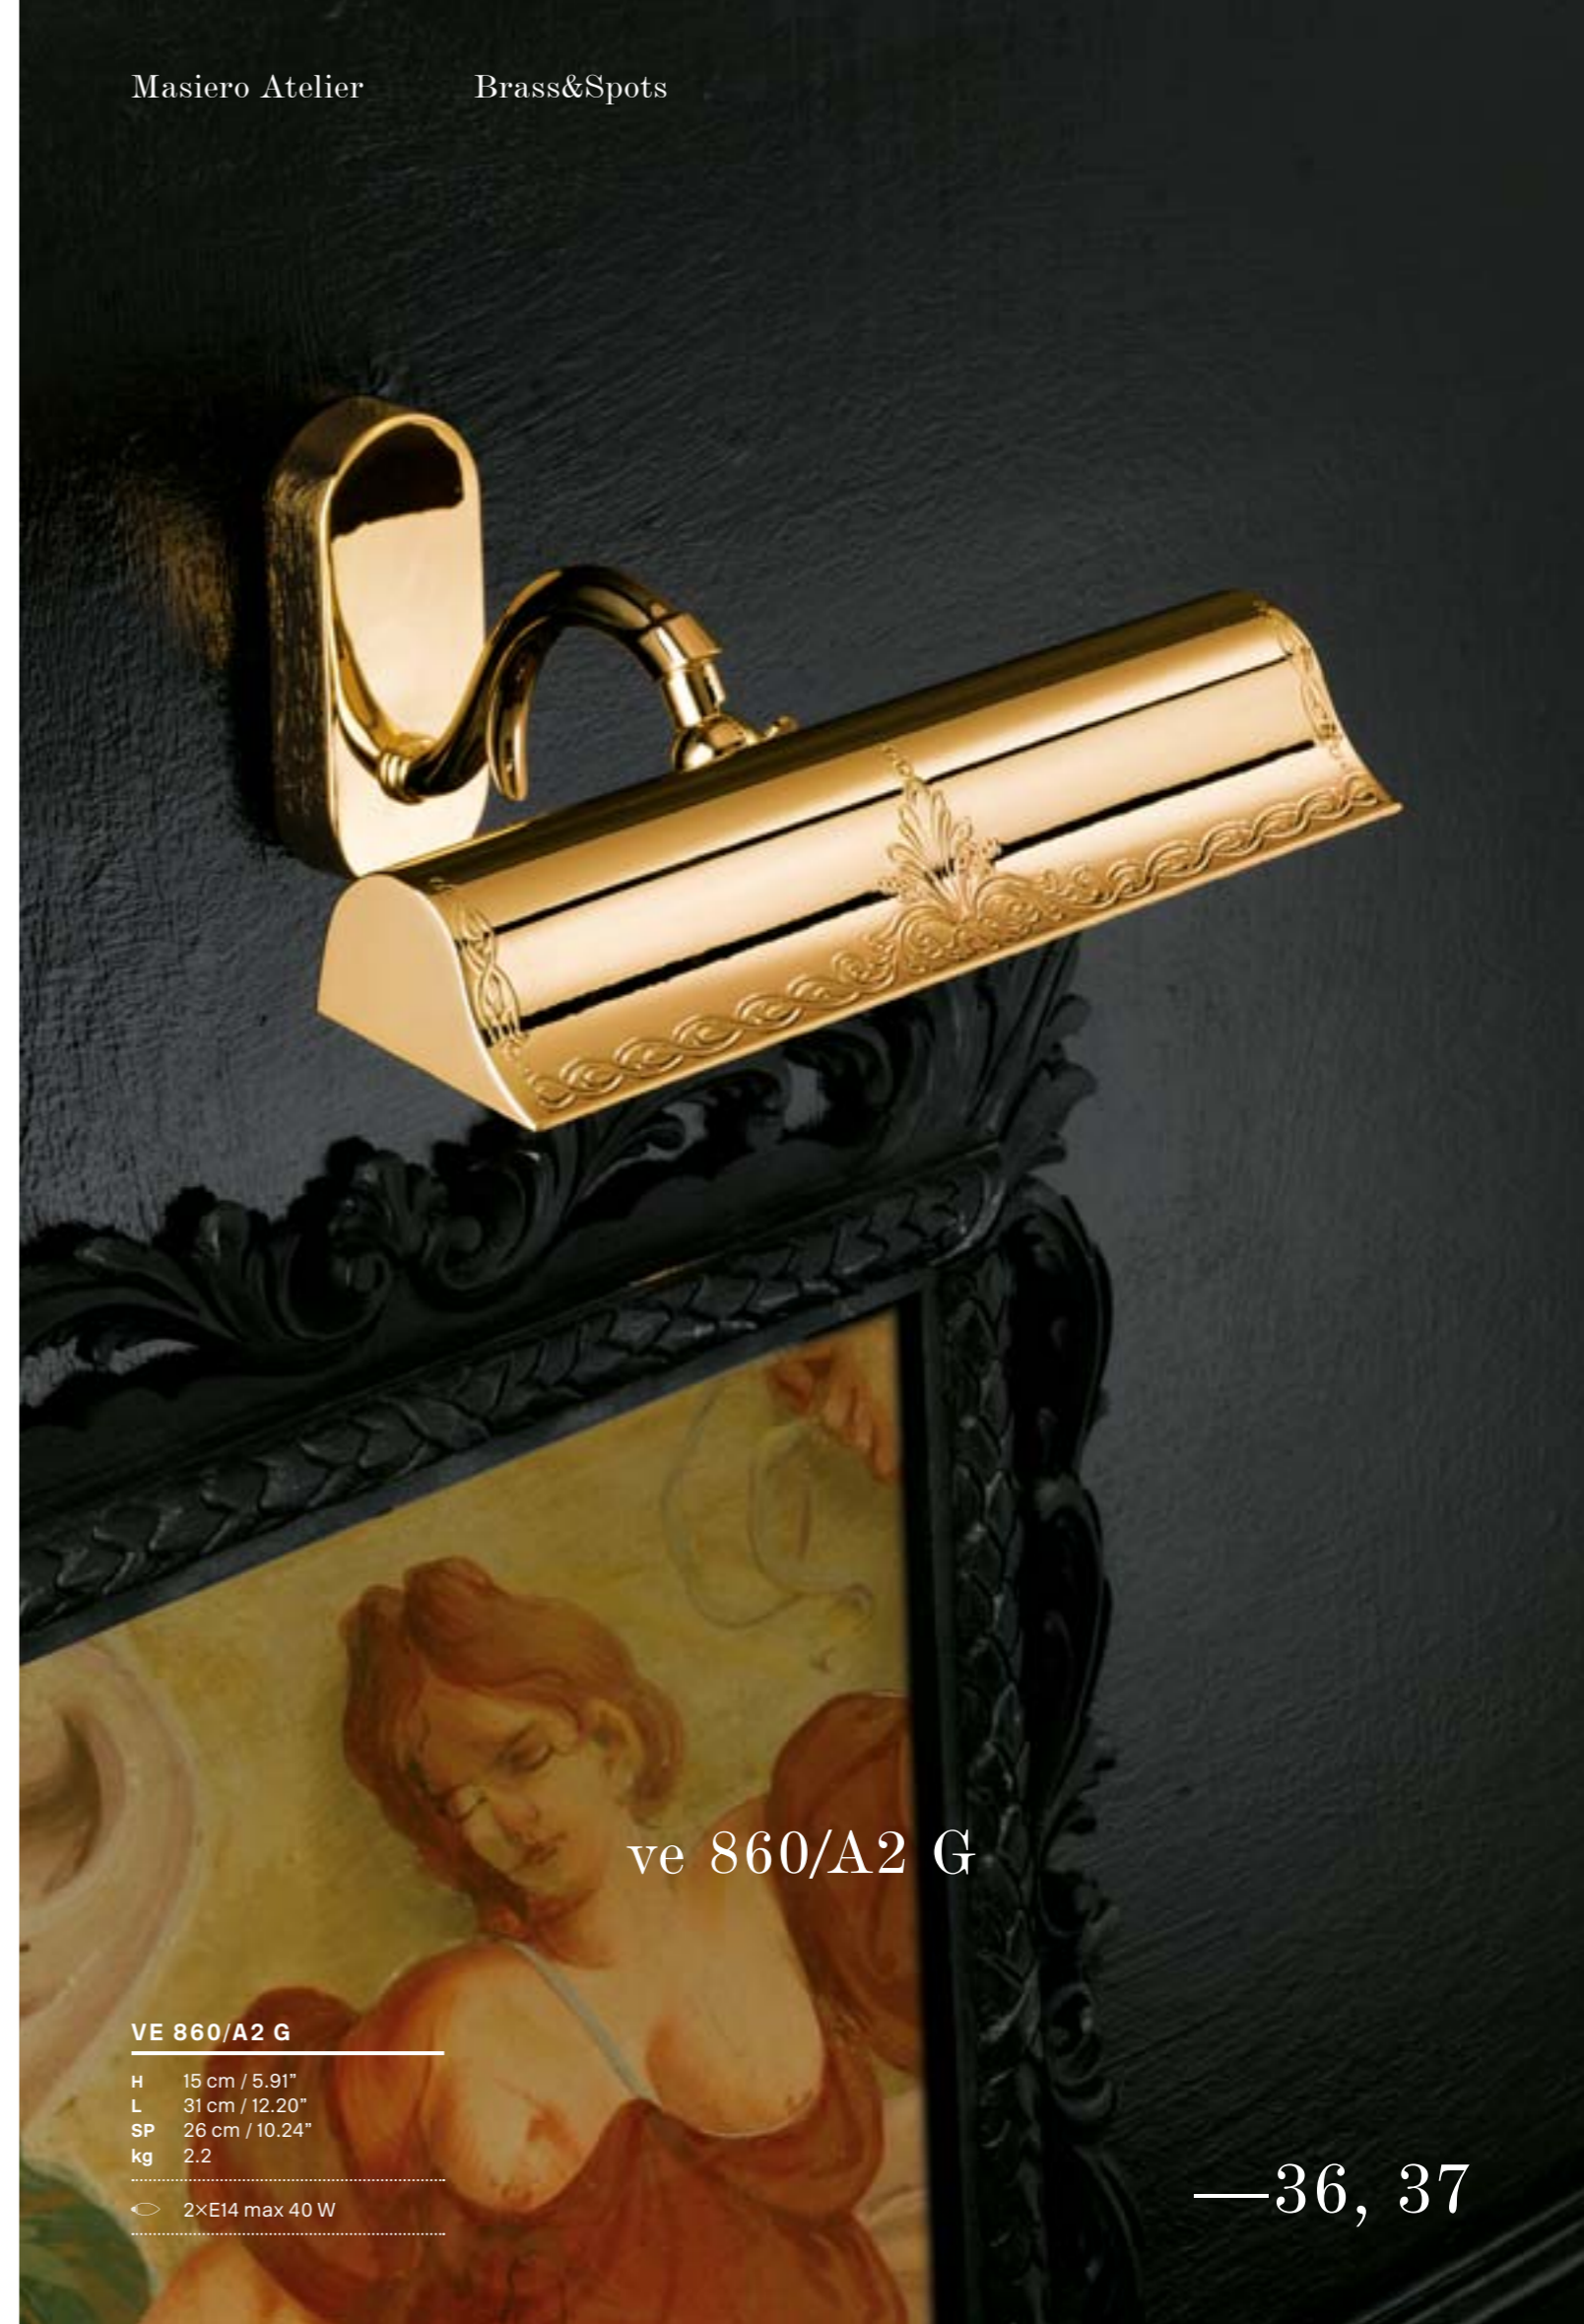

**VE 858/A2 G**

H 15 cm / 5.91"  
L 30 cm / 11.81"  
SP 20 cm / 7.87"  
kg 1.5

◉ 2×E14 max 40 W

**VE 858/A1 P**

H 15 cm / 5.91"  
L 20 cm / 7.87"  
SP 20 cm / 7.87"  
kg 1.5

◉ 1×E14 max 40 W

ve 860/A2 G

**VE 860/A2 G**