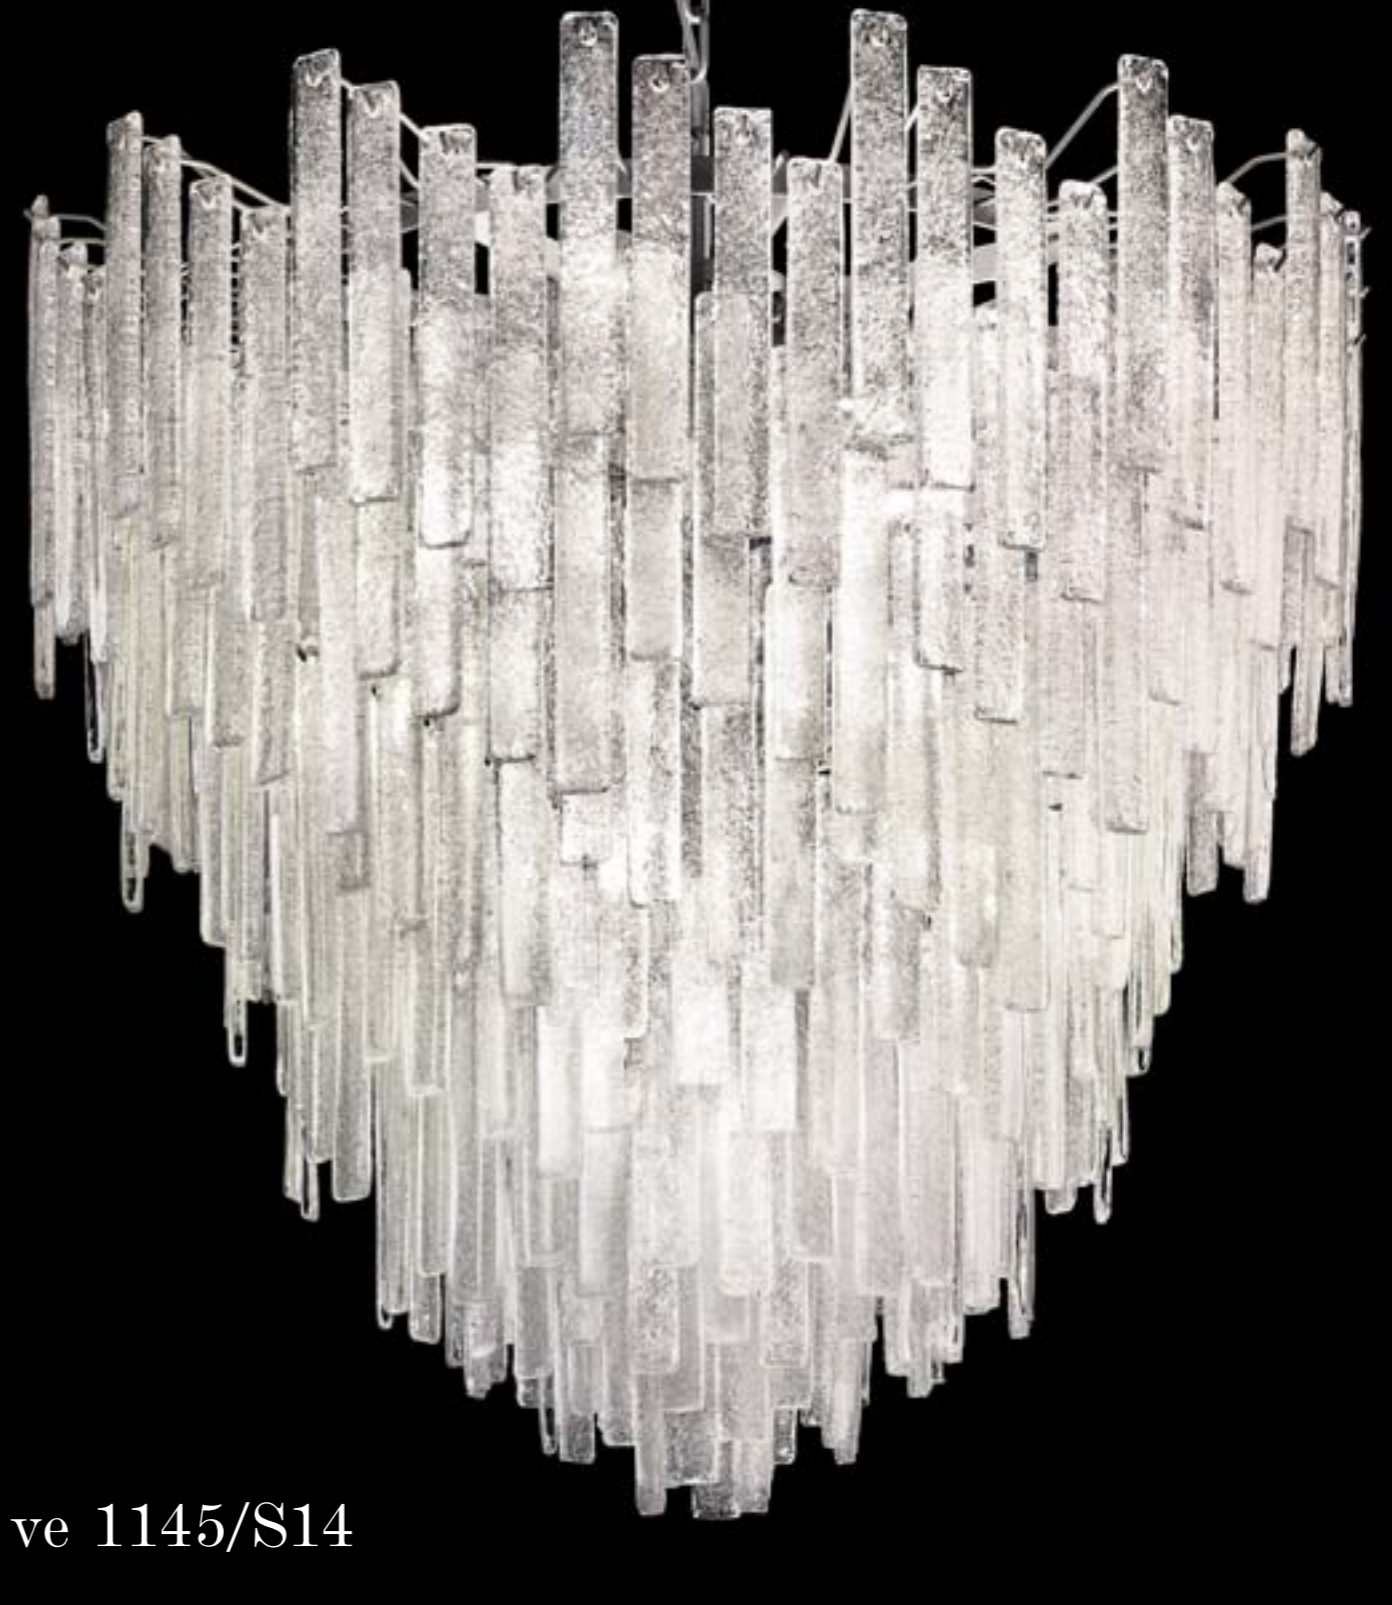

ve 1145/S6

**VE 1145/S6**

H 50 cm / 19.69"  
Ø 52 cm / 20.47"  
kg 29

☞ 6×E27 max 60 W

ve 1145/S14

**VE 1145 S14**

H 75 cm / 29.53"  
Ø 80 cm / 31.50"  
kg 65

☞ 14×E27 max 60 W