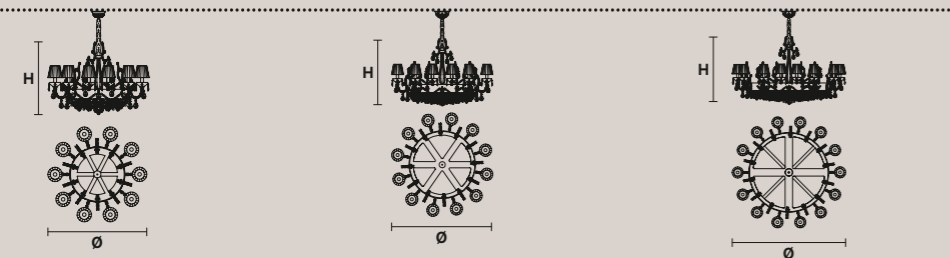

14 lights

**VE 920/24**

**L** 160 cm / 62.99"  
**SP** 70 cm / 27.56"  
**H** 60 cm / 23.62"  
**W** 77.5 kg / 170.8 lb

24 lights

**VE 920/30**

**L** 200 cm / 78.74"  
**SP** 70 cm / 27.56"  
**H** 60 cm / 23.62"  
**W** 100 kg / 220.4 lb

30 lights

**VE 921**

**VE 921/24**

**L** 150 cm / 59.06"  
**SP** 85 cm / 33.46"  
**H** 68 cm / 26.77"  
**W** 43 kg / 94.79 lb

24 lights

**VE 921/32**

**L** 200 cm / 78.74"  
**SP** 110 cm / 43.30"  
**H** 65 cm / 25.59"  
**W** 60 kg / 132.27 lb

32 lights

**VE 921/A3+1**

**L** 60 cm / 23.62"  
**SP** 30 cm / 11.81"  
**H** 40 cm / 15.75"

4 lights

**VE 923**

**VE 923/13**

**Ø** 80 cm / 31.49"  
**H** 65 cm / 25.59"  
**W** 19 kg / 41.88 lb

13 lights