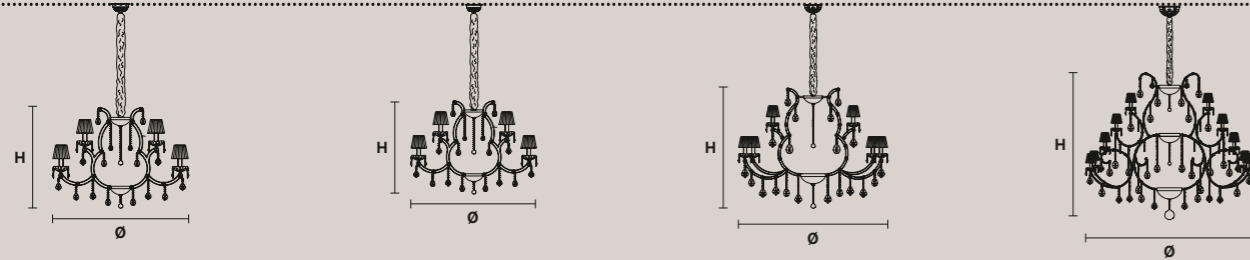

**VE 929/24**

**Ø** 120 cm / 47.24"  
**H** 120 cm / 47.23"  
**W** 57 kg / 125.66 lb

24 lights

**VE 929/36**

**Ø** 165 cm / 64.96"  
**H** 160 cm / 62.99"  
**W** 90 kg / 198.41 lb

36 lights

**VE 931**

**VE 931/12**

**Ø** 100 cm / 39.37"  
**H** 46 cm / 18.11"  
**W** 18 kg / 39.68 lb

12 lights

**VE 935**

**VE 935/12**

**Ø** 75 cm / 29.52"  
**H** 60 cm / 23.62"  
**W** 20 kg / 44.09 lb

12 lights

**VE 935/18**

**Ø** 120 cm / 47.24"  
**H** 75 cm / 29.52"  
**W** 30 kg / 66.13 lb

18 lights

**VE 935/30**

**Ø** 170 cm / 66.92"  
**H** 85 cm / 33.46"  
**W** 50 kg / 110.23 lb

30 lights

**VE 933**

**VE 933/12**

**Ø** 80 cm / 31.49"  
**H** 65 cm / 25.59"  
**W** 20 kg / 44.09 lb

12 lights

**VE 933/15**

**Ø** 80 cm / 31.49"  
**H** 65 cm / 25.59"  
**W** 20 kg / 44.09 lb

15 lights

**VE 933/24**

**Ø** 120 cm / 47.24"  
**H** 110 cm / 43.30"  
**W** 45 kg / 99.20 lb

24 lights

**VE 933/50**

**Ø** 160 cm / 62.99"  
**H** 155 cm / 61.02"  
**W** 83 kg / 182.98 lb