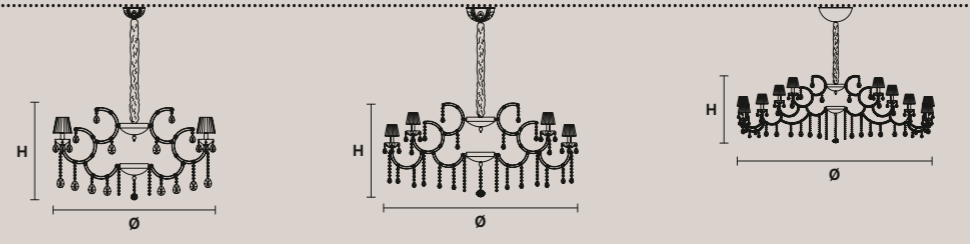

16 lights

**VE 980**

**VE 980/12**

Ø 106 cm / 41.73"  
 H 70 cm / 27.55"  
 W 16 kg / 35.27 lb

12 lights

**VE 980/24**

Ø 140 cm / 55.11"  
 H 70 cm / 27.55"  
 W 37 kg / 81.57 lb

24 lights

**VE 980/60**

Ø 220 cm / 86.61"  
 H 75 cm / 29.52"  
 W 67 kg / 147.70 lb

60 lights

**VE 981**

**VE 981/12**

Ø 106 cm / 41.73"  
 H 70 cm / 27.55"  
 W 20 kg / 44.09 lb

12 lights

**VE 981/24**

Ø 140 cm / 55.11"  
 H 70 cm / 27.55"  
 W 40 kg / 88.18 lb

24 lights

**VE 981/60**

Ø 220 cm / 86.61"  
 H 75 cm / 29.52"  
 W 72 kg / 158.73 lb

60 lights

**VE 984**

**VE 984/12**

Ø 106 cm / 41.73"  
 H 70 cm / 27.55"  
 W 18 kg / 39.68 lb

12 lights

**VE 984/24**

Ø 140 cm / 55.11"  
 H 70 cm / 27.55"  
 W 37 kg / 81.57 lb

24 lights

**VE 984/60**

Ø 220 cm / 86.61"  
 H 75 cm / 29.52"  
 W 69 kg / 152.11 lb

60 lights

**VE 986**