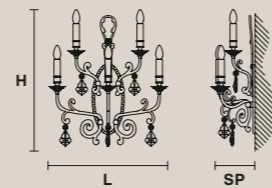

ODESSA A5

L 45 cm / 17.72"
SP 20 cm / 7.87"
H 50 cm / 19.69"

5×E14×40 W max
USA 5×E12×40 W max (not included)