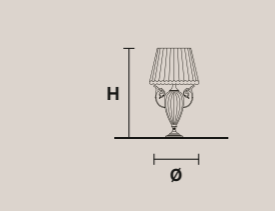

PRIMADONNA TL1 P

H 30 cm / 11.90"
Ø 16 cm / 6.30"

⦿ 1×E14×40 W max
USA 1×E12×40 W max
(not included)

Paralumi/shade PON-BD/16/IV