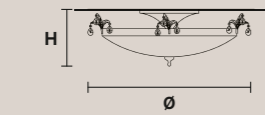

PRIMADONNA PL4

H 25 cm / 9.90"
Ø 70 cm / 27.58"

⦿ 4×E27×60 W max
USA 4×E26×60 W max
(not included)

Paralumi/shade PON-BD/40/IV