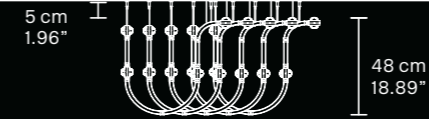

N4 BASIC BATCH A - MODULO 4 x 8