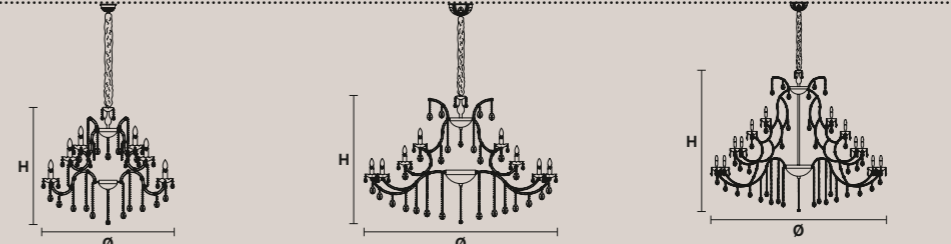

VE 918

VE 918/30

Ø 100 cm / 39.37"
H 90 cm / 35.43"
W 28 kg / 61.72 lb

30 lights

VE 918/48

Ø 165 cm / 64.96"
H 110 cm / 43.30"
W 50 kg / 110.23 lb

48 lights

VE 918/72

Ø 200 cm / 78.74"
H 160 cm / 62.99"
W 90 kg / 198.41 lb

72 lights