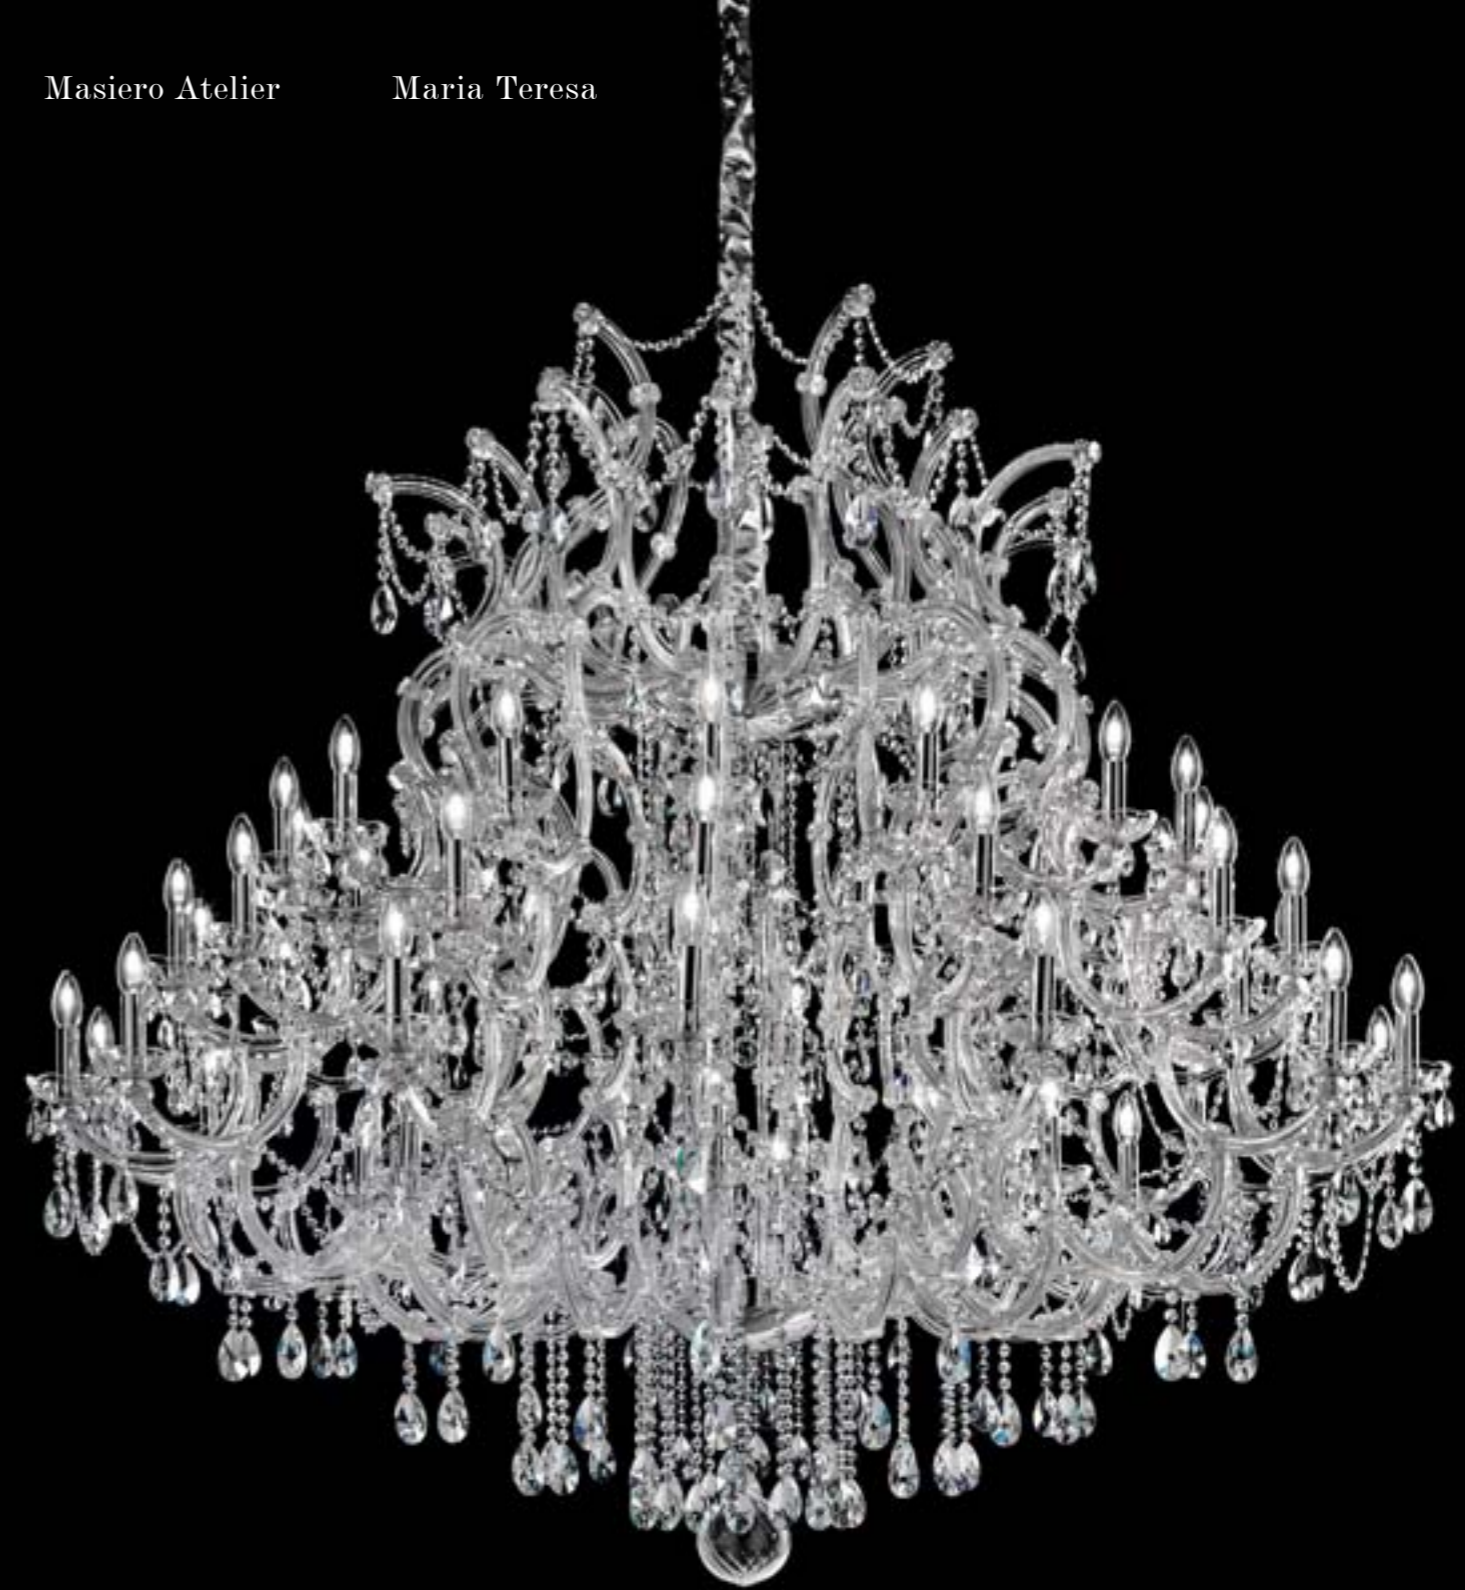

H 195 cm / 76.80"  
 Ø 210 cm / 82.70"  
 kg 140

◐ 56×E14 max 40 W

**VE 905/24**

H 120 cm / 47.30"  
 Ø 145 cm / 57.10"  
 kg 60

◐ 24×E14 max 40 W

**VE 905/15**

H 80 cm / 31.50"  
 Ø 90 cm / 35.50"  
 kg 38

◐ 15×E14 max 40 W

ve 929/24

**VE 929/36**

H 160 cm / 63.00"  
 Ø 165 cm / 65.00"  
 kg 90

◐ 36×E14 max 40 W

**VE 929/24**

H 120 cm / 47.30"  
 Ø 120 cm / 47.30"  
 kg 57

◐ 24×E14 max 40 W

ve 910/56

**VE 910/56**

H 165 cm / 65.00"  
 Ø 185 cm / 72.90"  
 kg 100

◐ 56×E14 max 40 W

**VE 910/49**

H 165 cm / 65.00"  
 Ø 185 cm / 72.90"  
 kg 85

◐ 49×E14 max 40 W

**VE 910/42**

H 180 cm / 70.90"  
 Ø 150 cm / 59.10"  
 kg 70

◐ 42×E14 max 40 W

**VE 910/32**

H 90 cm / 35.50"  
 Ø 125 cm / 49.25"  
 kg 40

◐ 32×E14 max 40 W

**VE 910/24**

H 75 cm / 29.55"  
 Ø 100 cm / 39.40"  
 kg 26

◐ 24×E14 max 40 W