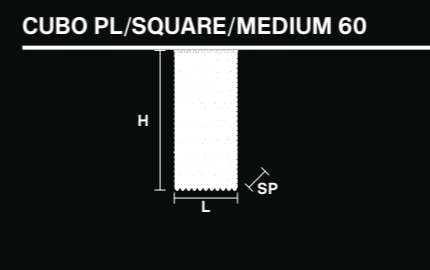

SQUARE

L	25 cm / 9.84"
SP	25 cm / 9.84"
H	60 cm / 23.62"