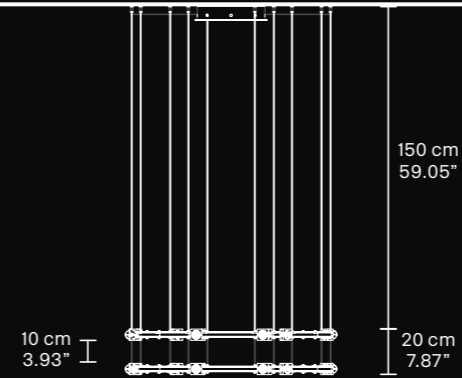

O1

MODULO 5

H 55 cm / 21.65"
L 36 cm / 14.20"
SP 5 cm / 1.96"

O1 BASIC BATCH A - MODULO 5 x 8