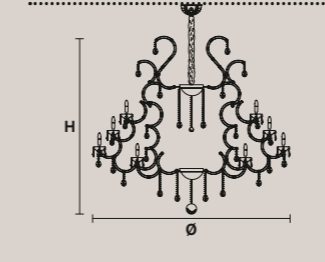

VE 910/56
Ø 185 cm / 72.83"
H 165 cm / 64.96"
W 100 kg / 220.5 lb
☉ 56 lights