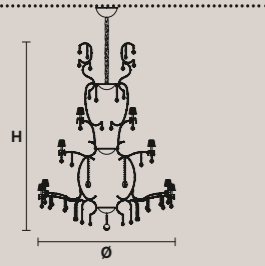

**VE 950**

<b>VE 950/18</b>
Ø 105 cm / 41.33"
H 65 cm / 25.59"
W 18 kg / 39.68 lb
18 lights

**VE 951**

VE 951/15	VE 951/24	VE 951/40
Ø 105 cm / 41.33"	Ø 145 cm / 57.09"	Ø 200 cm / 78.74"
H 85 cm / 33.46"	H 125 cm / 49.21"	H 135 cm / 53.14"
W 20 kg / 44.09 lb	W 42.5 kg / 93.69 lb	W 80 kg / 176.36 lb
15 lights	24 lights	40 lights

**VE 954**

VE 954/1
Ø 40 cm / 15.75"
H 50 cm / 19.69"
W 6 kg / 13.22 lb
1 lights

**VE 956**

VE 956/1
Ø 40 cm / 15.75"
H 40 cm / 15.75"
W 1,5 kg / 88.18 lb
1 lights

**VE 959**

VE 959/12	VE 959/30	VE 959/56
Ø 115 cm / 45.27"	Ø 155 cm / 61.02"	Ø 200 cm / 78.74"
H 95 cm / 37.40"	H 125 cm / 49.21"	H 140 cm / 55.11"
W 30 kg / 66.13 lb	W 48 kg / 105.82 lb	W 84 kg / 185.18 lb
12 lights	30 lights	56 lights

**VE 961**

VE 961/8	VE 961/10	VE 961/12	VE 961/15
Ø 75 cm / 29.52"	Ø 85 cm / 33.46"	Ø 75 cm / 29.52"	Ø 85 cm / 33.46"
H 42 cm / 16.53"	H 42 cm / 16.53"	H 42 cm / 16.53"	H 60 cm / 23.62"
W 11 kg / 24.25 lb	W 17 kg / 37.47 lb	W 16 kg / 35.27 lb	W 22 kg / 48.50 lb
8 lights	10 lights	12 lights	15 lights

VE 961/24
Ø 150 cm / 59.05"
H 105 cm / 41.33"
W 40 kg / 88.18 lb
24 lights

**VE 973**

**VE 973/70**

Ø 290 cm / 114.17"  
 H 300 cm / 118.20"  
 W 135 kg / 297.6 lb

70 lights

**VE 975**

**VE 975/16**

Ø 110 cm / 43.31"  
 H 70 cm / 27.56"  
 W 28 kg / 61.72 lb