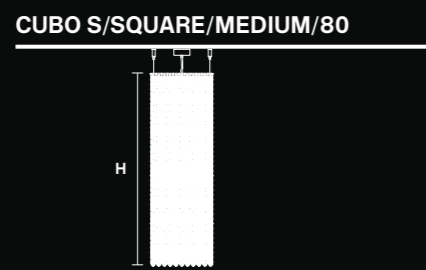

SQUARE

L	25 cm / 9.84"
SP	25 cm / 9.84"
H	80 cm / 31.49"