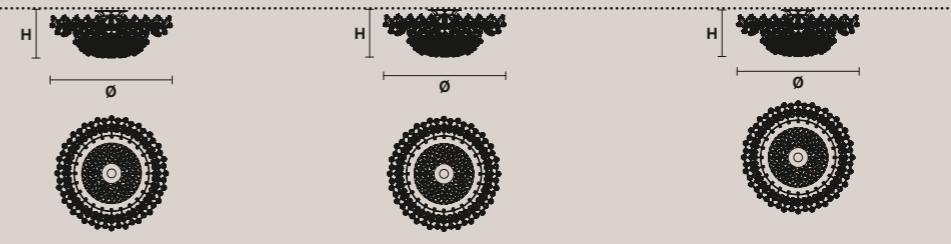

VE 919

VE 919/PL10

Ø 90 cm / 35.43"
H 35 cm / 13.77"
W 34 kg / 74.95 lb

10 lights

VE 919/PL12

Ø 105 cm / 41.33"
H 35 cm / 13.77"
W 44 kg / 97 lb

12 lights

VE 919/PL20

Ø 130 cm / 51.18"
H 45 cm / 17.71"
W 80 kg / 176.36 lb

20 lights