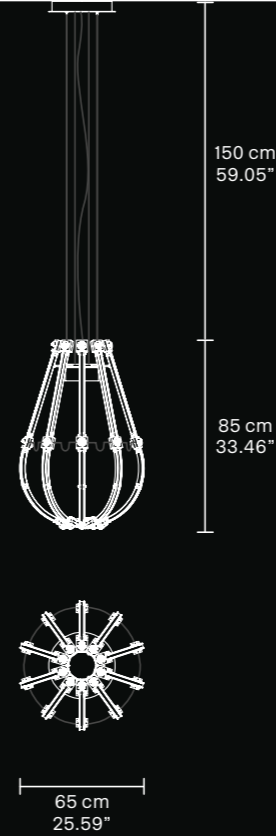

M1 BASIC BATCH A - MODULO 3 x 10