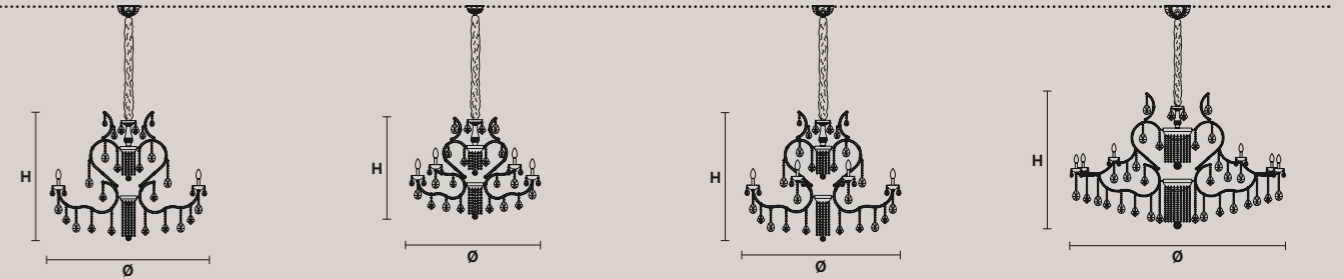

30 lights

**VE 921**

**VE 921/24**

**L** 150 cm / 59.06"  
**SP** 85 cm / 33.46"  
**H** 68 cm / 26.77"  
**W** 43 kg / 94.79 lb

24 lights

**VE 921/32**

**L** 200 cm / 78.74"  
**SP** 110 cm / 43.30"  
**H** 65 cm / 25.59"  
**W** 60 kg / 132.27 lb

32 lights

**VE 921/A3+1**

**L** 60 cm / 23.62"  
**SP** 30 cm / 11.81"  
**H** 40 cm / 15.75"

4 lights

**VE 923**

**VE 923/13**

**Ø** 80 cm / 31.49"  
**H** 65 cm / 25.59"  
**W** 19 kg / 41.88 lb

13 lights

**VE 923/18**

**Ø** 100 cm / 39.37"  
**H** 65 cm / 25.59"  
**W** 40 kg / 88.18 lb

18 lights

**VE 923/21**

**Ø** 125 cm / 49.21"  
**H** 75 cm / 29.52"  
**W** 80 kg / 176.36 lb

21 lights

**VE 925**

**VE 925/15**

**Ø** 100 cm / 39.37"  
**H** 80 cm / 31.49"  
**W** 24 kg / 52.91 lb

15 lights

**VE 927**

**VE 927/16**

**Ø** 118 cm / 46.45"  
**H** 84 cm / 33.07"  
**W** 33 kg / 72.75 lb

16 lights

**VE 927/18**

**Ø** 85 cm / 33.46"  
**H** 70 cm / 27.55"  
**W** 25 kg / 55.11 lb