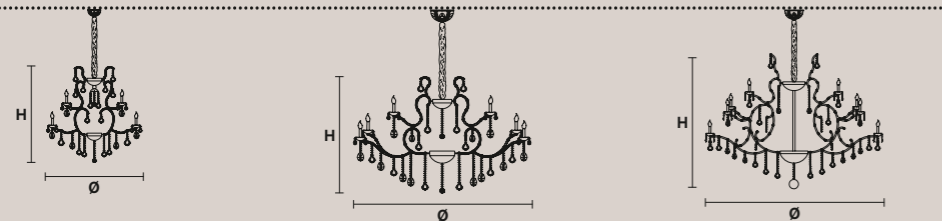

## VE 905/56

Ø 210 cm / 102.40"  
H 195 cm / 118.20"  
W 140 kg / 308.6 lb

56 lights

VE 906

<b>VE 906/15</b>	<b>VE 906/32</b>	<b>VE 906/42</b>	<b>VE 906/49</b>
Ø 100 cm / 39.37"	Ø 125 cm / 49.21"	Ø 150 cm / 59.05"	Ø 190 cm / 74.80"
H 78 cm / 30.37"	H 90 cm / 35.43"	H 180 cm / 70.86"	H 170 cm / 66.92"
W 25 kg / 55.11 lb	W 40 kg / 88.18 lb	W 75 kg / 165.34 lb	W 90 kg / 198.41 lb
☉ 15 lights	☉ 32 lights	☉ 42 lights	☉ 49 lights

VE 910

<b>VE 910/24</b>	<b>VE 910/32</b>	<b>VE 910/42</b>	<b>VE 910/49</b>
Ø 100 cm / 43.30"	Ø 125 cm / 49.21"	Ø 150 cm / 59.05"	Ø 185 cm / 72.83"
H 75 cm / 43.30"	H 90 cm / 35.43"	H 180 cm / 106.29"	H 165 cm / 64.96"
W 26 kg / 57.32 lb	W 40 kg / 88.18 lb	W 70 kg / 154.32 lb	W 85 kg / 187.39 lb
☉ 24 lights	☉ 32 lights	☉ 42 lights	☉ 49 lights

VE 907

<b>VE 907/65</b>	<b>VE 907/35</b>
Ø 170 cm / 66.92"	Ø 140 cm / 55.10"
H 250 cm / 98.42"	H 210 cm / 82.70"
W 120 kg / 264.5 lb	W 80 kg / 176.5 lb
☉ 65 lights	☉ 35 lights

<b>VE 910/56</b>
Ø 185 cm / 72.83"
H 165 cm / 64.96"
W 100 kg / 220.5 lb
☉ 56 lights

VE 909

<b>VE 909/15</b>	<b>VE 909/30</b>	<b>VE 909/60</b>
Ø 110 cm / 43.30"	Ø 144 cm / 56.69"	Ø 190 cm / 74.80"
H 110 cm / 43.30"	H 102 cm / 40.15"	H 145 cm / 57.80"
W 35 kg / 77.16 lb	W 55 kg / 121.25 lb	W 110 kg / 242.5 lb
☉ 15 lights	☉ 30 lights	☉ 60 lights