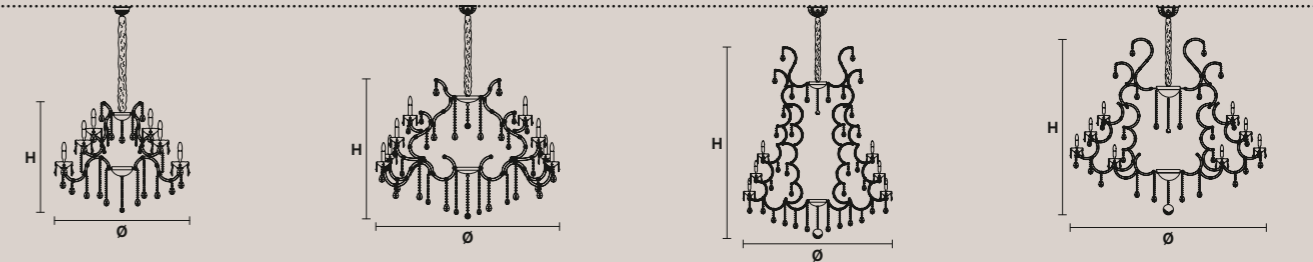

## VE 905/24

Ø 145 cm / 57.08"  
H 120 cm / 47.24"  
W 60 kg / 132.27 lb

24 lights

## VE 905/56

Ø 210 cm / 102.40"  
H 195 cm / 118.20"  
W 140 kg / 308.6 lb

56 lights

VE 906

<b>VE 906/15</b>	<b>VE 906/32</b>	<b>VE 906/42</b>	<b>VE 906/49</b>
Ø 100 cm / 39.37"	Ø 125 cm / 49.21"	Ø 150 cm / 59.05"	Ø 190 cm / 74.80"
H 78 cm / 30.37"	H 90 cm / 35.43"	H 180 cm / 70.86"	H 170 cm / 66.92"
W 25 kg / 55.11 lb	W 40 kg / 88.18 lb	W 75 kg / 165.34 lb	W 90 kg / 198.41 lb
☉ 15 lights	☉ 32 lights	☉ 42 lights	☉ 49 lights

VE 910

<b>VE 910/24</b>	<b>VE 910/32</b>	<b>VE 910/42</b>	<b>VE 910/49</b>
Ø 100 cm / 43.30"	Ø 125 cm / 49.21"	Ø 150 cm / 59.05"	Ø 185 cm / 72.83"
H 75 cm / 43.30"	H 90 cm / 35.43"	H 180 cm / 106.29"	H 165 cm / 64.96"
W 26 kg / 57.32 lb	W 40 kg / 88.18 lb	W 70 kg / 154.32 lb	W 85 kg / 187.39 lb
☉ 24 lights	☉ 32 lights	☉ 42 lights	☉ 49 lights

VE 909

<b>VE 909/15</b>	<b>VE 909/30</b>	<b>VE 909/60</b>
Ø 110 cm / 43.30"	Ø 144 cm / 56.69"	Ø 190 cm / 74.80"
H 110 cm / 43.30"	H 102 cm / 40.15"	H 145 cm / 57.80"
W 35 kg / 77.16 lb	W 55 kg / 121.25 lb	W 110 kg / 242.5 lb
☉ 15 lights	☉ 30 lights	☉ 60 lights