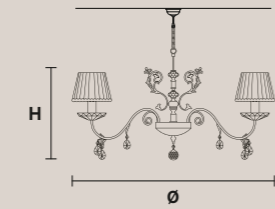

PRIMADONNA 8

H 55 cm / 21.62"
Ø 85 cm / 33.46"

⦿ 8×E14×40 W max
USA 8×E12×40 W max
(not included)

Paralumi/shade PON-BD/16/IV