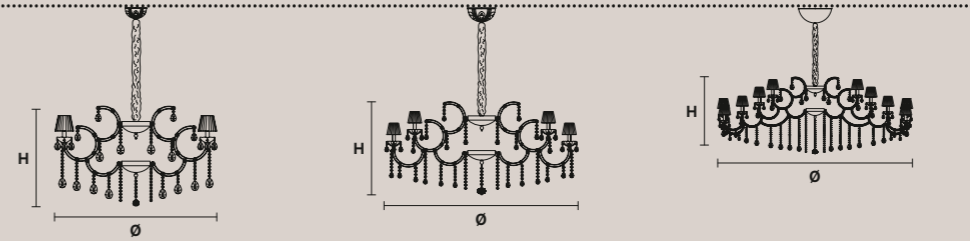

**VE 961**

VE 961/8	VE 961/10	VE 961/12	VE 961/15
Ø 75 cm / 29.52"	Ø 85 cm / 33.46"	Ø 75 cm / 29.52"	Ø 85 cm / 33.46"
H 42 cm / 16.53"	H 42 cm / 16.53"	H 42 cm / 16.53"	H 60 cm / 23.62"
W 11 kg / 24.25 lb	W 17 kg / 37.47 lb	W 16 kg / 35.27 lb	W 22 kg / 48.50 lb
8 lights	10 lights	12 lights	15 lights

VE 961/24
Ø 150 cm / 59.05"
H 105 cm / 41.33"
W 40 kg / 88.18 lb
24 lights

**VE 973**

**VE 973/70**

Ø 290 cm / 114.17"  
 H 300 cm / 118.20"  
 W 135 kg / 297.6 lb

70 lights

**VE 975**

**VE 975/16**

Ø 110 cm / 43.31"  
 H 70 cm / 27.56"  
 W 28 kg / 61.72 lb

16 lights

**VE 980**

**VE 980/12**

Ø 106 cm / 41.73"  
 H 70 cm / 27.55"  
 W 16 kg / 35.27 lb

12 lights

**VE 980/24**

Ø 140 cm / 55.11"  
 H 70 cm / 27.55"  
 W 37 kg / 81.57 lb

24 lights

**VE 980/60**

Ø 220 cm / 86.61"  
 H 75 cm / 29.52"  
 W 67 kg / 147.70 lb

60 lights

**VE 981**

**VE 981/12**

Ø 106 cm / 41.73"  
 H 70 cm / 27.55"  
 W 20 kg / 44.09 lb

12 lights

**VE 981/24**