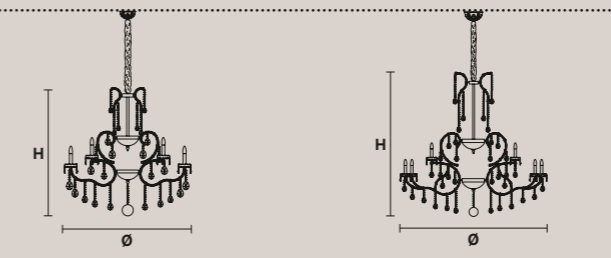

**Ø** 100 cm / 39.37"  
**H** 80 cm / 31.49"  
**W** 24 kg / 52.91 lb

15 lights

**VE 927**

**VE 927/16**

**Ø** 118 cm / 46.45"  
**H** 84 cm / 33.07"  
**W** 33 kg / 72.75 lb

16 lights

**VE 927/18**

**Ø** 85 cm / 33.46"  
**H** 70 cm / 27.55"  
**W** 25 kg / 55.11 lb

18 lights

**VE 927/24**

**Ø** 118 cm / 46.45"  
**H** 84 cm / 33.07"  
**W** 40 kg / 88.18 lb

24 lights

**VE 927/30**

**Ø** 165 cm / 64.96"  
**H** 105 cm / 41.38"  
**W** 82 kg / 180.77 lb

30 lights

**VE 929**

**VE 929/24**

**Ø** 120 cm / 47.24"  
**H** 120 cm / 47.23"  
**W** 57 kg / 125.66 lb

24 lights

**VE 929/36**

**Ø** 165 cm / 64.96"  
**H** 160 cm / 62.99"  
**W** 90 kg / 198.41 lb

36 lights

**VE 931**

**VE 931/12**