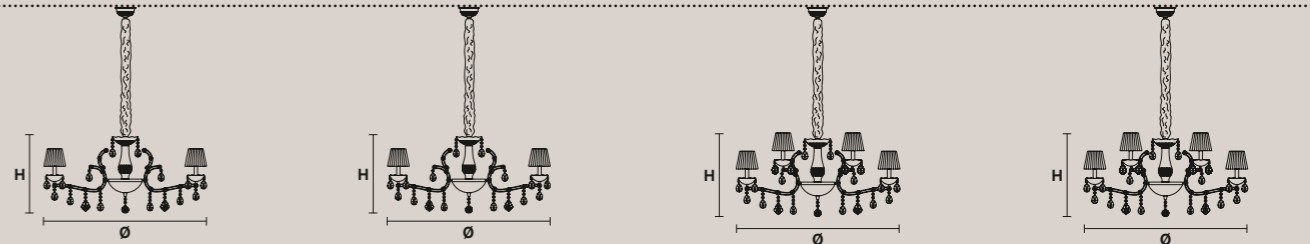

**VE 950**

<b>VE 950/18</b>
Ø 105 cm / 41.33"
H 65 cm / 25.59"
W 18 kg / 39.68 lb
18 lights

**VE 951**

VE 951/15	VE 951/24	VE 951/40
Ø 105 cm / 41.33"	Ø 145 cm / 57.09"	Ø 200 cm / 78.74"
H 85 cm / 33.46"	H 125 cm / 49.21"	H 135 cm / 53.14"
W 20 kg / 44.09 lb	W 42.5 kg / 93.69 lb	W 80 kg / 176.36 lb
15 lights	24 lights	40 lights

**VE 954**

VE 954/1
Ø 40 cm / 15.75"
H 50 cm / 19.69"
W 6 kg / 13.22 lb
1 lights

**VE 956**

VE 956/1
Ø 40 cm / 15.75"
H 40 cm / 15.75"
W 1,5 kg / 88.18 lb
1 lights

**VE 959**

VE 959/12	VE 959/30	VE 959/56
Ø 115 cm / 45.27"	Ø 155 cm / 61.02"	Ø 200 cm / 78.74"
H 95 cm / 37.40"	H 125 cm / 49.21"	H 140 cm / 55.11"
W 30 kg / 66.13 lb	W 48 kg / 105.82 lb	W 84 kg / 185.18 lb
12 lights	30 lights	56 lights

**VE 961**

VE 961/8	VE 961/10	VE 961/12	VE 961/15
Ø 75 cm / 29.52"	Ø 85 cm / 33.46"	Ø 75 cm / 29.52"	Ø 85 cm / 33.46"
H 42 cm / 16.53"	H 42 cm / 16.53"	H 42 cm / 16.53"	H 60 cm / 23.62"
W 11 kg / 24.25 lb	W 17 kg / 37.47 lb	W 16 kg / 35.27 lb	W 22 kg / 48.50 lb
8 lights	10 lights	12 lights	15 lights

VE 961/24
Ø 150 cm / 59.05"
H 105 cm / 41.33"
W 40 kg / 88.18 lb
24 lights

**VE 973**

**VE 973/70**

Ø 290 cm / 114.17"  
 H 300 cm / 118.20"  
 W 135 kg / 297.6 lb

70 lights

**VE 975**

**VE 975/16**

Ø 110 cm / 43.31"  
 H 70 cm / 27.56"  
 W 28 kg / 61.72 lb