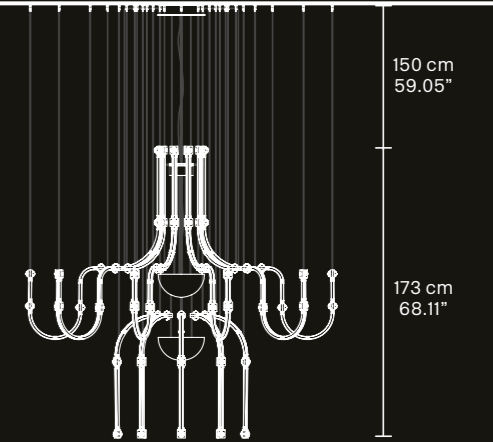

# Q1

**MODULO 3**

H 32 cm / 12.60"  
L 79,5 cm / 31.30"  
SP 5 cm / 1.96"

**MODULO 4**

H 49 cm / 19.30"  
L 47,5 cm / 18.70"  
SP 5 cm / 1.96"

Q1 BASIC BATCH A - MOD. 3 x 10 + MOD. 4 x 10

195 cm  
76.77"

Q1 BASIC BATCH B - MOD. 3 x 10 + MOD. 4 x 10 + MOD. 3 x 10