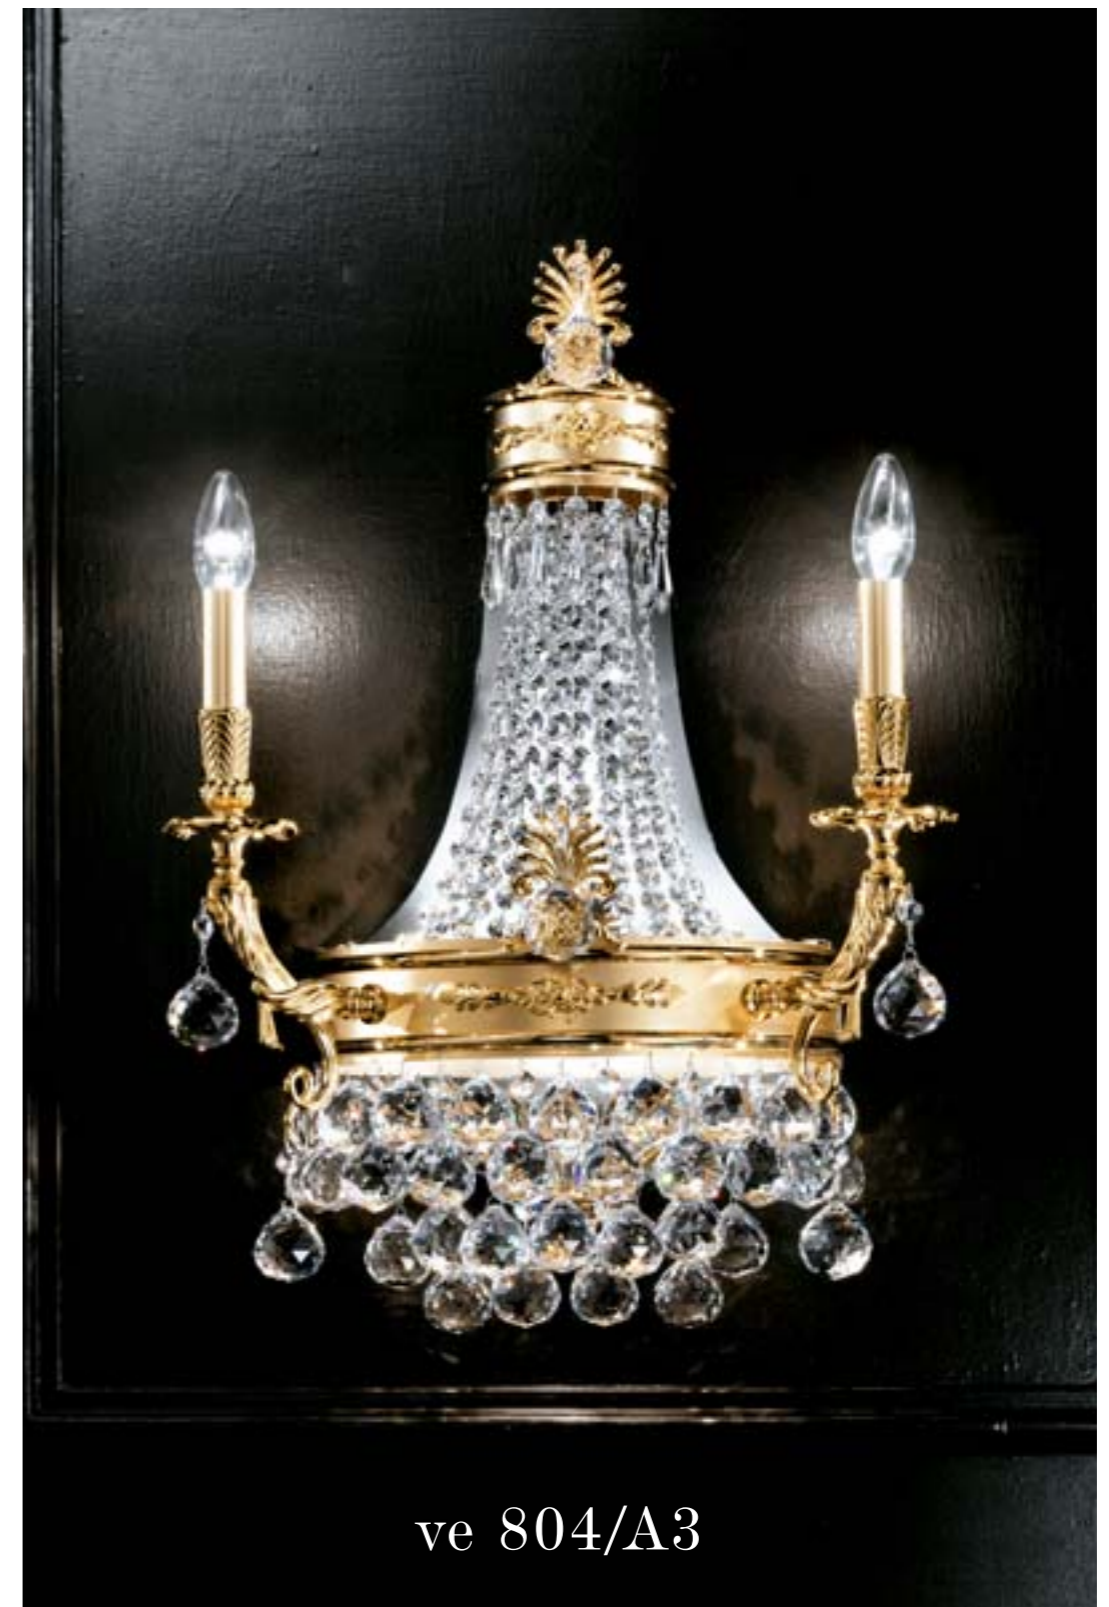

ve 804/6+3+3

**VE 804/8+4+4**

H 120 cm / 47.20"  
 Ø 90 cm / 35.40"  
 kg 45

◉ 16×E14 max 40 W

**VE 804/6+3+3**

H 100 cm / 39.40"  
 Ø 60 cm / 23.60"  
 kg 37

◉ 12×E14 max 40 W

ve 804/A3