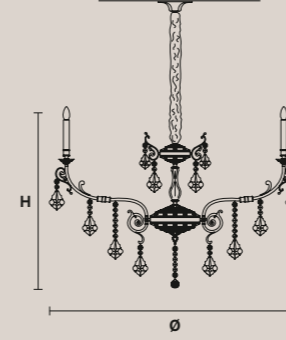

ODESSA 14 90

H 90 cm / 35.43"
Ø 150 cm / 59.05"

14×E14×40 W max
USA 14×E12×40 W max (not included)