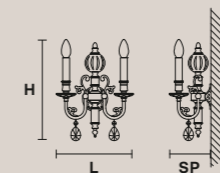

L 28 cm / 11.02"
SP 15 cm / 5.91"
H 38 cm / 14.96"

2×E14×40 W max
USA 2×E12×40 W max
(not included)