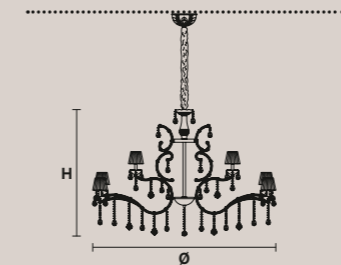

**VE 950**

<b>VE 950/18</b>
Ø 105 cm / 41.33"
H 65 cm / 25.59"
W 18 kg / 39.68 lb
18 lights

**VE 951**

VE 951/15	VE 951/24	VE 951/40
Ø 105 cm / 41.33"	Ø 145 cm / 57.09"	Ø 200 cm / 78.74"
H 85 cm / 33.46"	H 125 cm / 49.21"	H 135 cm / 53.14"
W 20 kg / 44.09 lb	W 42.5 kg / 93.69 lb	W 80 kg / 176.36 lb
15 lights	24 lights	40 lights

**VE 954**

VE 954/1
Ø 40 cm / 15.75"
H 50 cm / 19.69"
W 6 kg / 13.22 lb
1 lights

**VE 956**

VE 956/1
Ø 40 cm / 15.75"
H 40 cm / 15.75"
W 1,5 kg / 88.18 lb
1 lights

**VE 959**

VE 959/12	VE 959/30	VE 959/56
Ø 115 cm / 45.27"	Ø 155 cm / 61.02"	Ø 200 cm / 78.74"
H 95 cm / 37.40"	H 125 cm / 49.21"	H 140 cm / 55.11"
W 30 kg / 66.13 lb	W 48 kg / 105.82 lb	W 84 kg / 185.18 lb
12 lights	30 lights	56 lights

**VE 961**

VE 961/8	VE 961/10	VE 961/12	VE 961/15
Ø 75 cm / 29.52"	Ø 85 cm / 33.46"	Ø 75 cm / 29.52"	Ø 85 cm / 33.46"
H 42 cm / 16.53"	H 42 cm / 16.53"	H 42 cm / 16.53"	H 60 cm / 23.62"
W 11 kg / 24.25 lb	W 17 kg / 37.47 lb	W 16 kg / 35.27 lb	W 22 kg / 48.50 lb
8 lights	10 lights	12 lights	15 lights