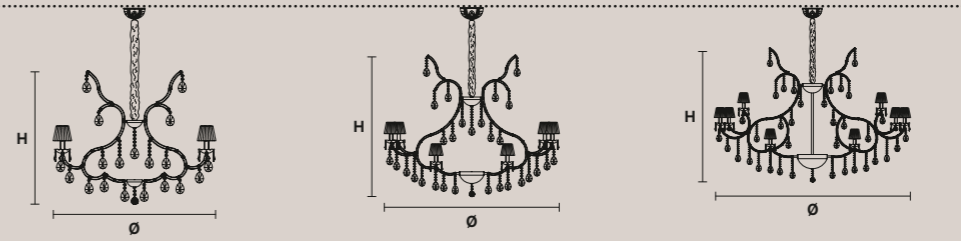

**VE 950**

<b>VE 950/18</b>
Ø 105 cm / 41.33"
H 65 cm / 25.59"
W 18 kg / 39.68 lb
18 lights

**VE 951**

VE 951/15	VE 951/24	VE 951/40
Ø 105 cm / 41.33"	Ø 145 cm / 57.09"	Ø 200 cm / 78.74"
H 85 cm / 33.46"	H 125 cm / 49.21"	H 135 cm / 53.14"
W 20 kg / 44.09 lb	W 42.5 kg / 93.69 lb	W 80 kg / 176.36 lb
15 lights	24 lights	40 lights

**VE 954**

VE 954/1
Ø 40 cm / 15.75"
H 50 cm / 19.69"
W 6 kg / 13.22 lb
1 lights

**VE 956**

VE 956/1
Ø 40 cm / 15.75"
H 40 cm / 15.75"
W 1,5 kg / 88.18 lb
1 lights

**VE 959**

VE 959/12	VE 959/30	VE 959/56
Ø 115 cm / 45.27"	Ø 155 cm / 61.02"	Ø 200 cm / 78.74"
H 95 cm / 37.40"	H 125 cm / 49.21"	H 140 cm / 55.11"
W 30 kg / 66.13 lb	W 48 kg / 105.82 lb	W 84 kg / 185.18 lb
12 lights	30 lights	56 lights

**VE 961**

VE 961/8	VE 961/10	VE 961/12	VE 961/15
Ø 75 cm / 29.52"	Ø 85 cm / 33.46"	Ø 75 cm / 29.52"	Ø 85 cm / 33.46"
H 42 cm / 16.53"	H 42 cm / 16.53"	H 42 cm / 16.53"	H 60 cm / 23.62"
W 11 kg / 24.25 lb	W 17 kg / 37.47 lb	W 16 kg / 35.27 lb	W 22 kg / 48.50 lb
8 lights	10 lights	12 lights	15 lights

VE 961/24
Ø 150 cm / 59.05"
H 105 cm / 41.33"
W 40 kg / 88.18 lb
24 lights

**VE 973**

**VE 973/70**

Ø 290 cm / 114.17"  
 H 300 cm / 118.20"  
 W 135 kg / 297.6 lb

70 lights

**VE 975**

**VE 975/16**

Ø 110 cm / 43.31"  
 H 70 cm / 27.56"  
 W 28 kg / 61.72 lb