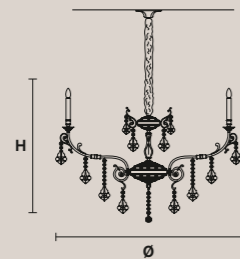

**G03** Oro Lucido  
Shiny gold

**G21** Cromo anticato  
Antiqued chrome

**G20** Oro anticato  
Antiqued gold

**ODESSA 6 65**

H 65 cm / 25.59"  
Ø 70 cm / 27.55"

6×E14×40 W max  
**USA** 6×E12×40 W max (not included)