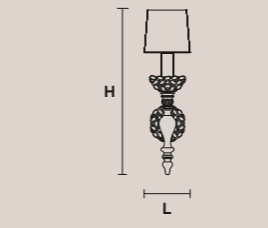

IMPERIAL A1 CE

L 14 cm / 5.51"
H 40 cm / 15.75"
SP 17 cm / 6.69"

1×E14×40 W max
USA 1×E12×40 W max (not included)

Paralumi/shade SAT/14/ECRU
Paralumi/shade SAT/14/WH
Paralumi/shade SAT/14/BK