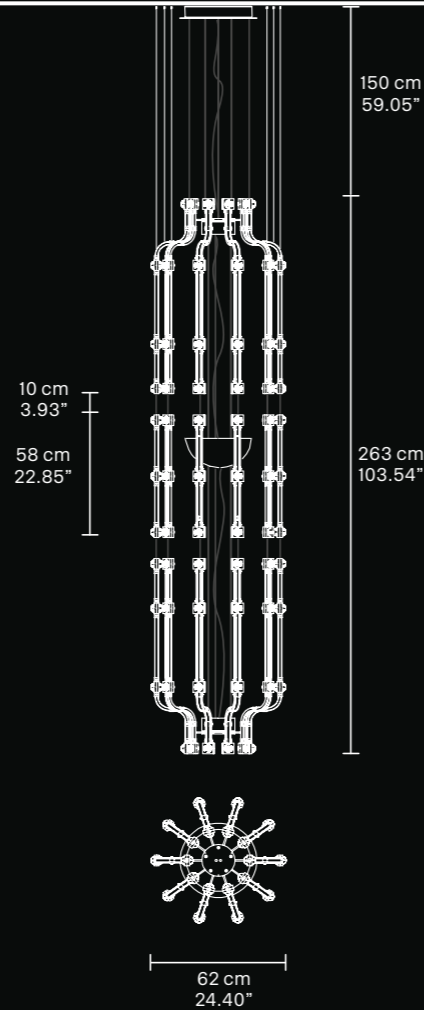

M7

M7 BASIC BATCH A - MODULO 6 x 20 + MODULO 7 x 10

MODULO 6

H 17,5 cm / 6.90"
L 92 cm / 36.25"
SP 5 cm / 1.96"

MODULO 7

H 3,8 cm / 1.50"
L 58 cm / 22.85"
SP 5 cm / 1.96"