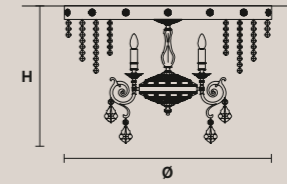

ODESSA PL8 90

H 70 cm / 27.56"
Ø 90 cm / 35.43"

8×E14×40 W max
USA 8×E12×40 W max (not included)