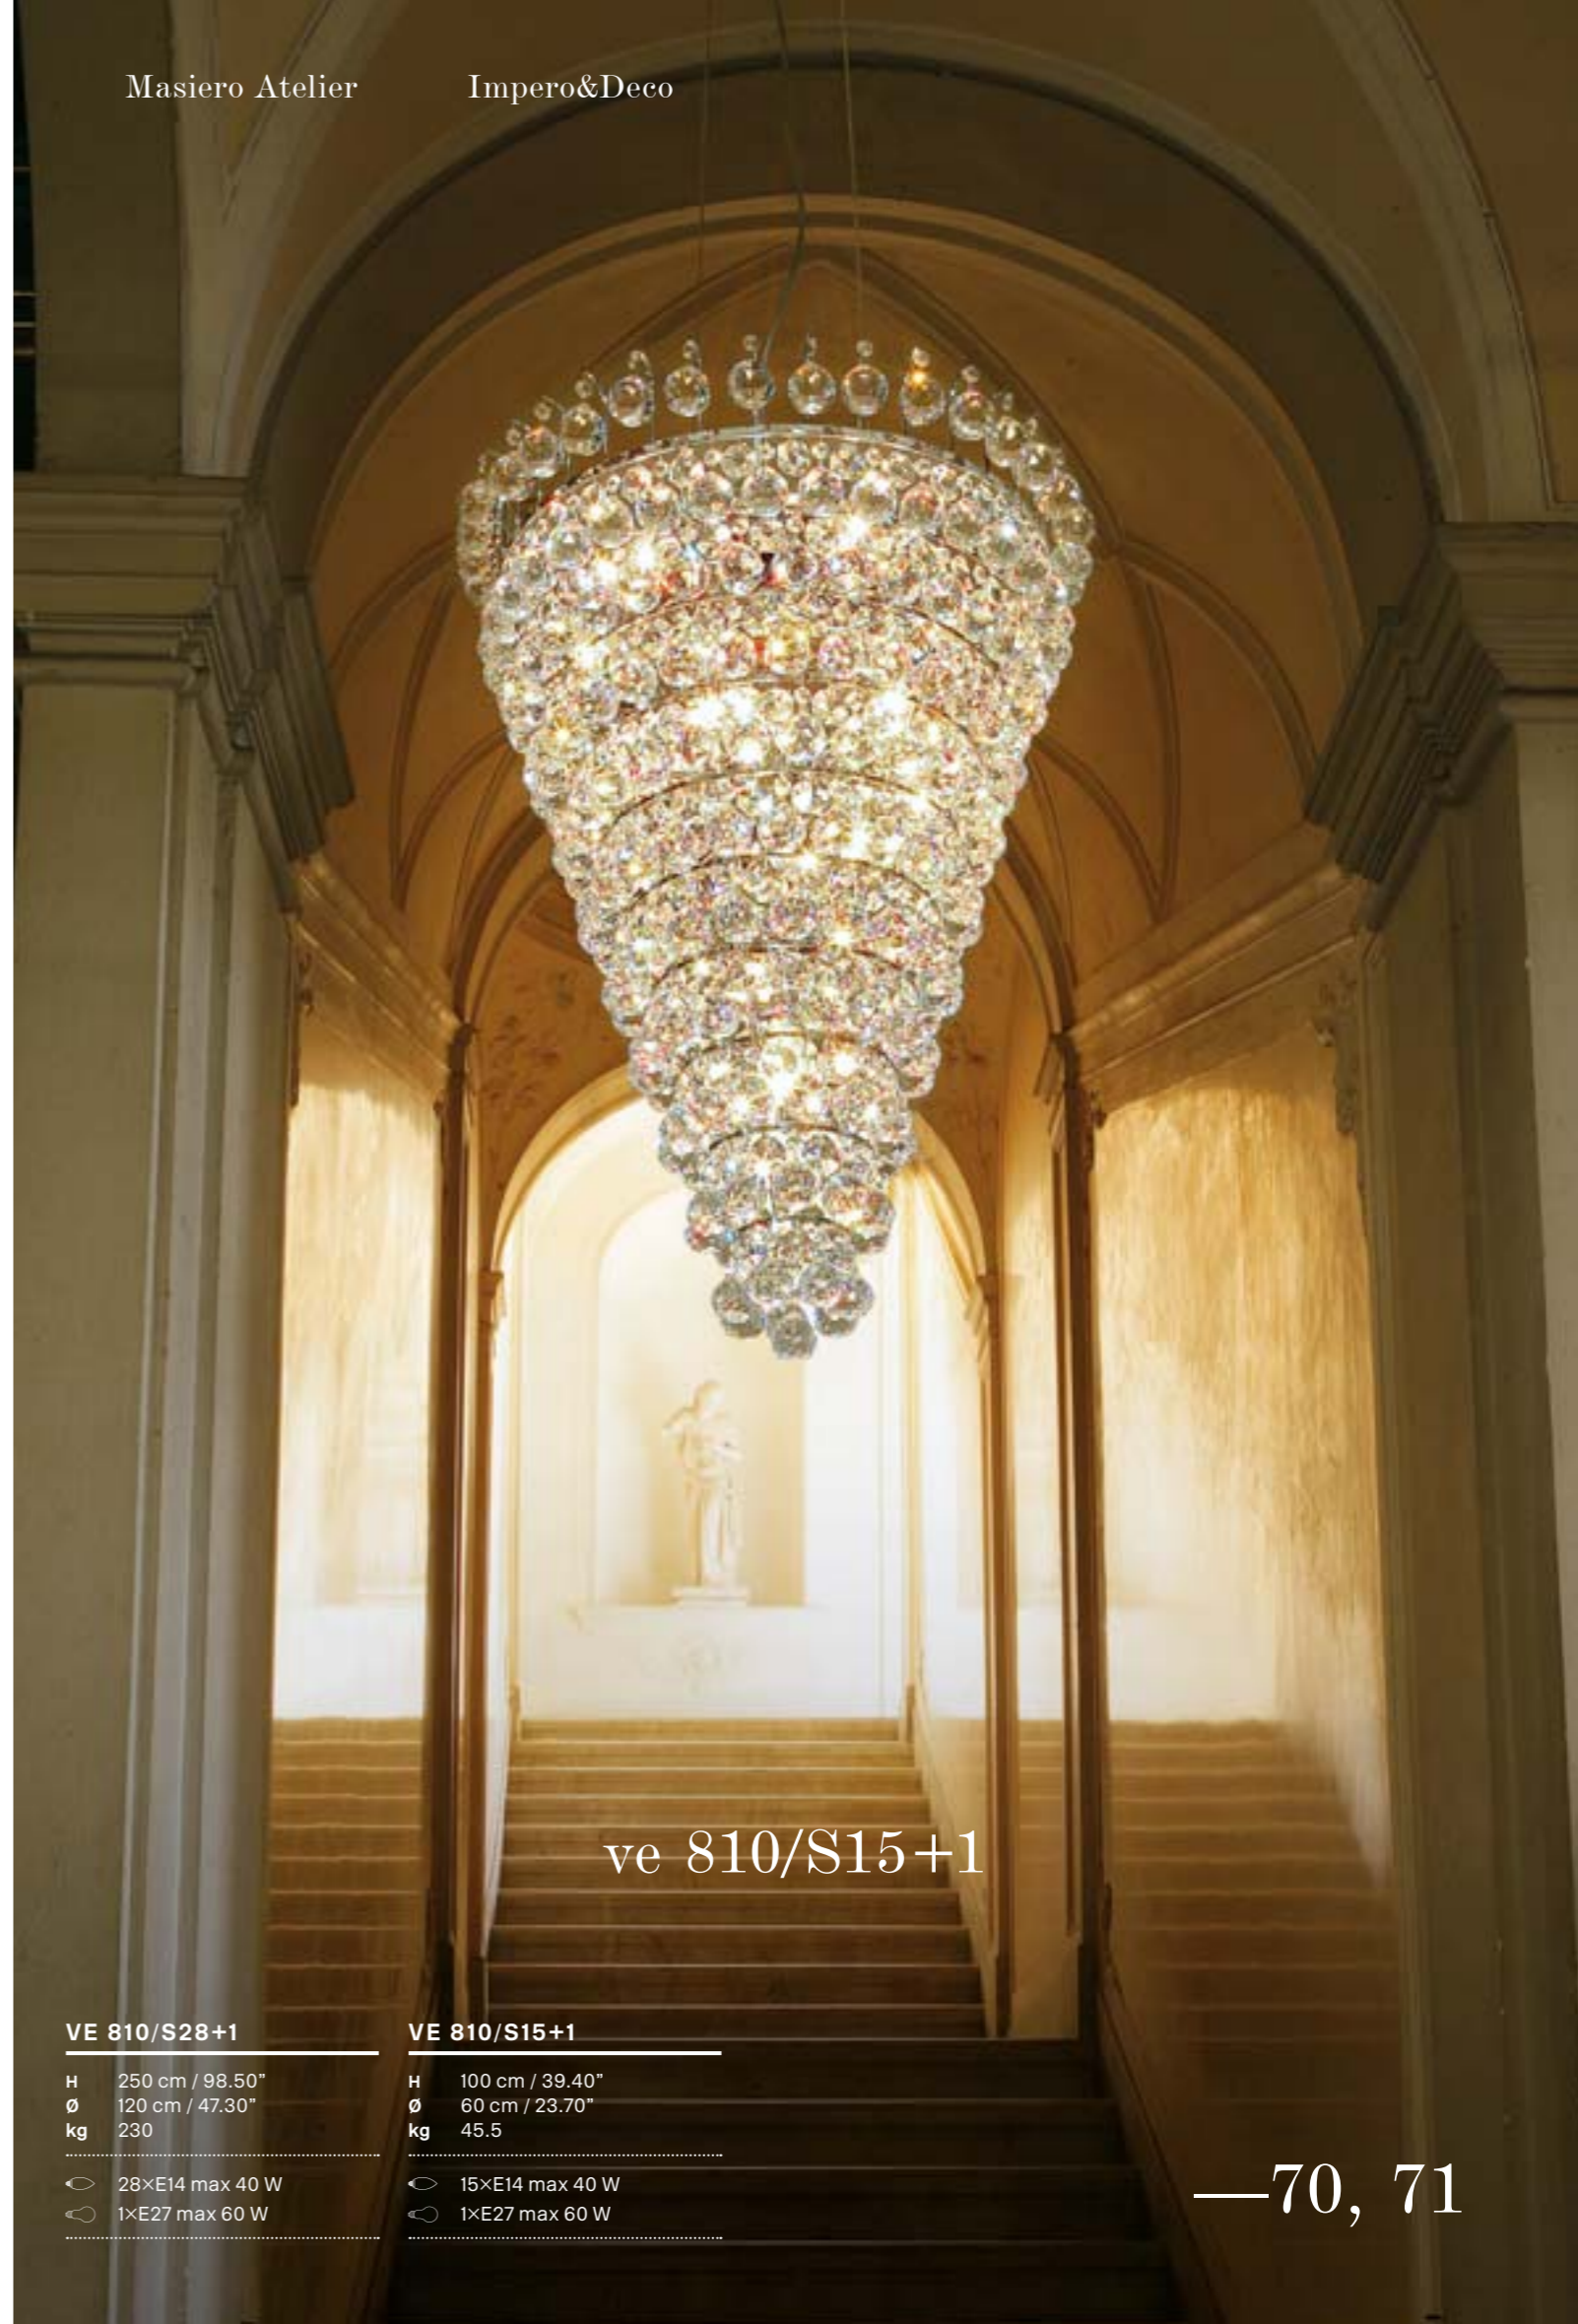

ve 809/A3

VE 809/A3
H 12 cm / 4.75"
L 40 cm / 15.75"
SP 14 cm / 5.55"
kg 7
☞ 3×G9 max 40W

ve 810/S24+1

**VE 810/S24+1**

H 220 cm / 86.60"  
 Ø 100 cm / 39.40"  
 kg 110

- ⦿ 1x E27 max 60 W
- ⦿ 24x E14 max 40 W