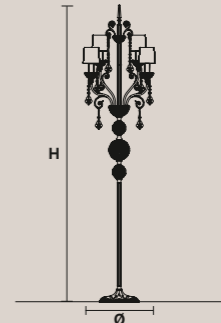

IMPERIAL STL6 CE

H 215 cm / 84.65"
Ø 55 cm / 21.65"

6×E14×40 W max
USA 6×E12×40 W max (not included)

Paralumi/shade SAT/12/ECRU
Paralumi/shade SAT/12/WH
Paralumi/shade SAT/12/BK