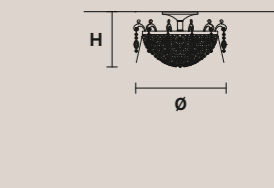

ROSEMARY PL6

H 34 cm / 13.38"
Ø 54 cm / 21.25"

⦿ 6×E14×40 W max
USA 6×E12×40 W max
(not included)