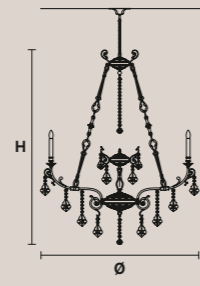

ODESSA 18 175

H 175 cm / 68.89"
Ø 150 cm / 59.05"

18×E14×40 W max
USA 18×E12×40 W max (not included)