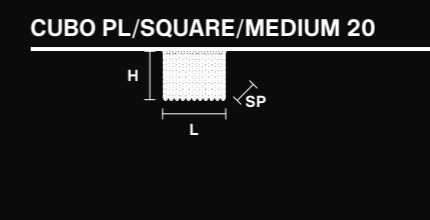

SQUARE

L	25 cm / 9.84"
SP	25 cm / 9.84"
H	20 cm / 7.87"