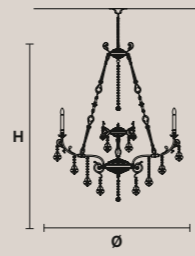

ODESSA 12 155

H 155 cm / 61.02"
Ø 120 cm / 47.24"

12×E14×40 W max
USA 12×E12×40 W max (not included)