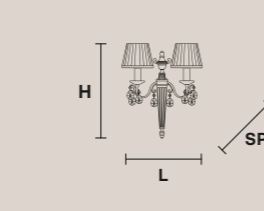

PRIMADONNA A2

H 50 cm / 19.70"
L 40 cm / 15.80"
SP 20 cm / 7.90"

⦿ 2×E14×40 W max
USA 2×E12×40 W max
(not included)

Paralumi/shade PON-BD/16/IV

ROSEMARY

Struttura in metallo con decori in vetro colorato. Pendagli in vetro colorato e paralumi in raso.

Metal frame with colored glass inserts. Colorful glass pendants, satin shades.

Metallstruktur mit Einsätzen aus farbigen Kristallen. farbiger Glas Behang, Lampenschirme aus Satin.

Structure en métal avec inserts en verre coloré. Les pendentifs sont en verre coloré et les abat-jours sont en satin ivoire.

Металлический каркас с декором из цветного стекла. Подвесы из цветного стекла и кружевные абажуры.