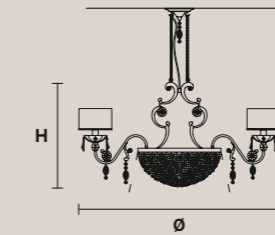

ROSEMARY 12

H 55 cm / 21.65"
Ø 105 cm / 41.33"

⦿ 16×E14×40 W max
USA 16×E12×40 W max
(not included)

Paralumi/shade SAT/17/ECRU
Paralumi/shade SAT/17/WH