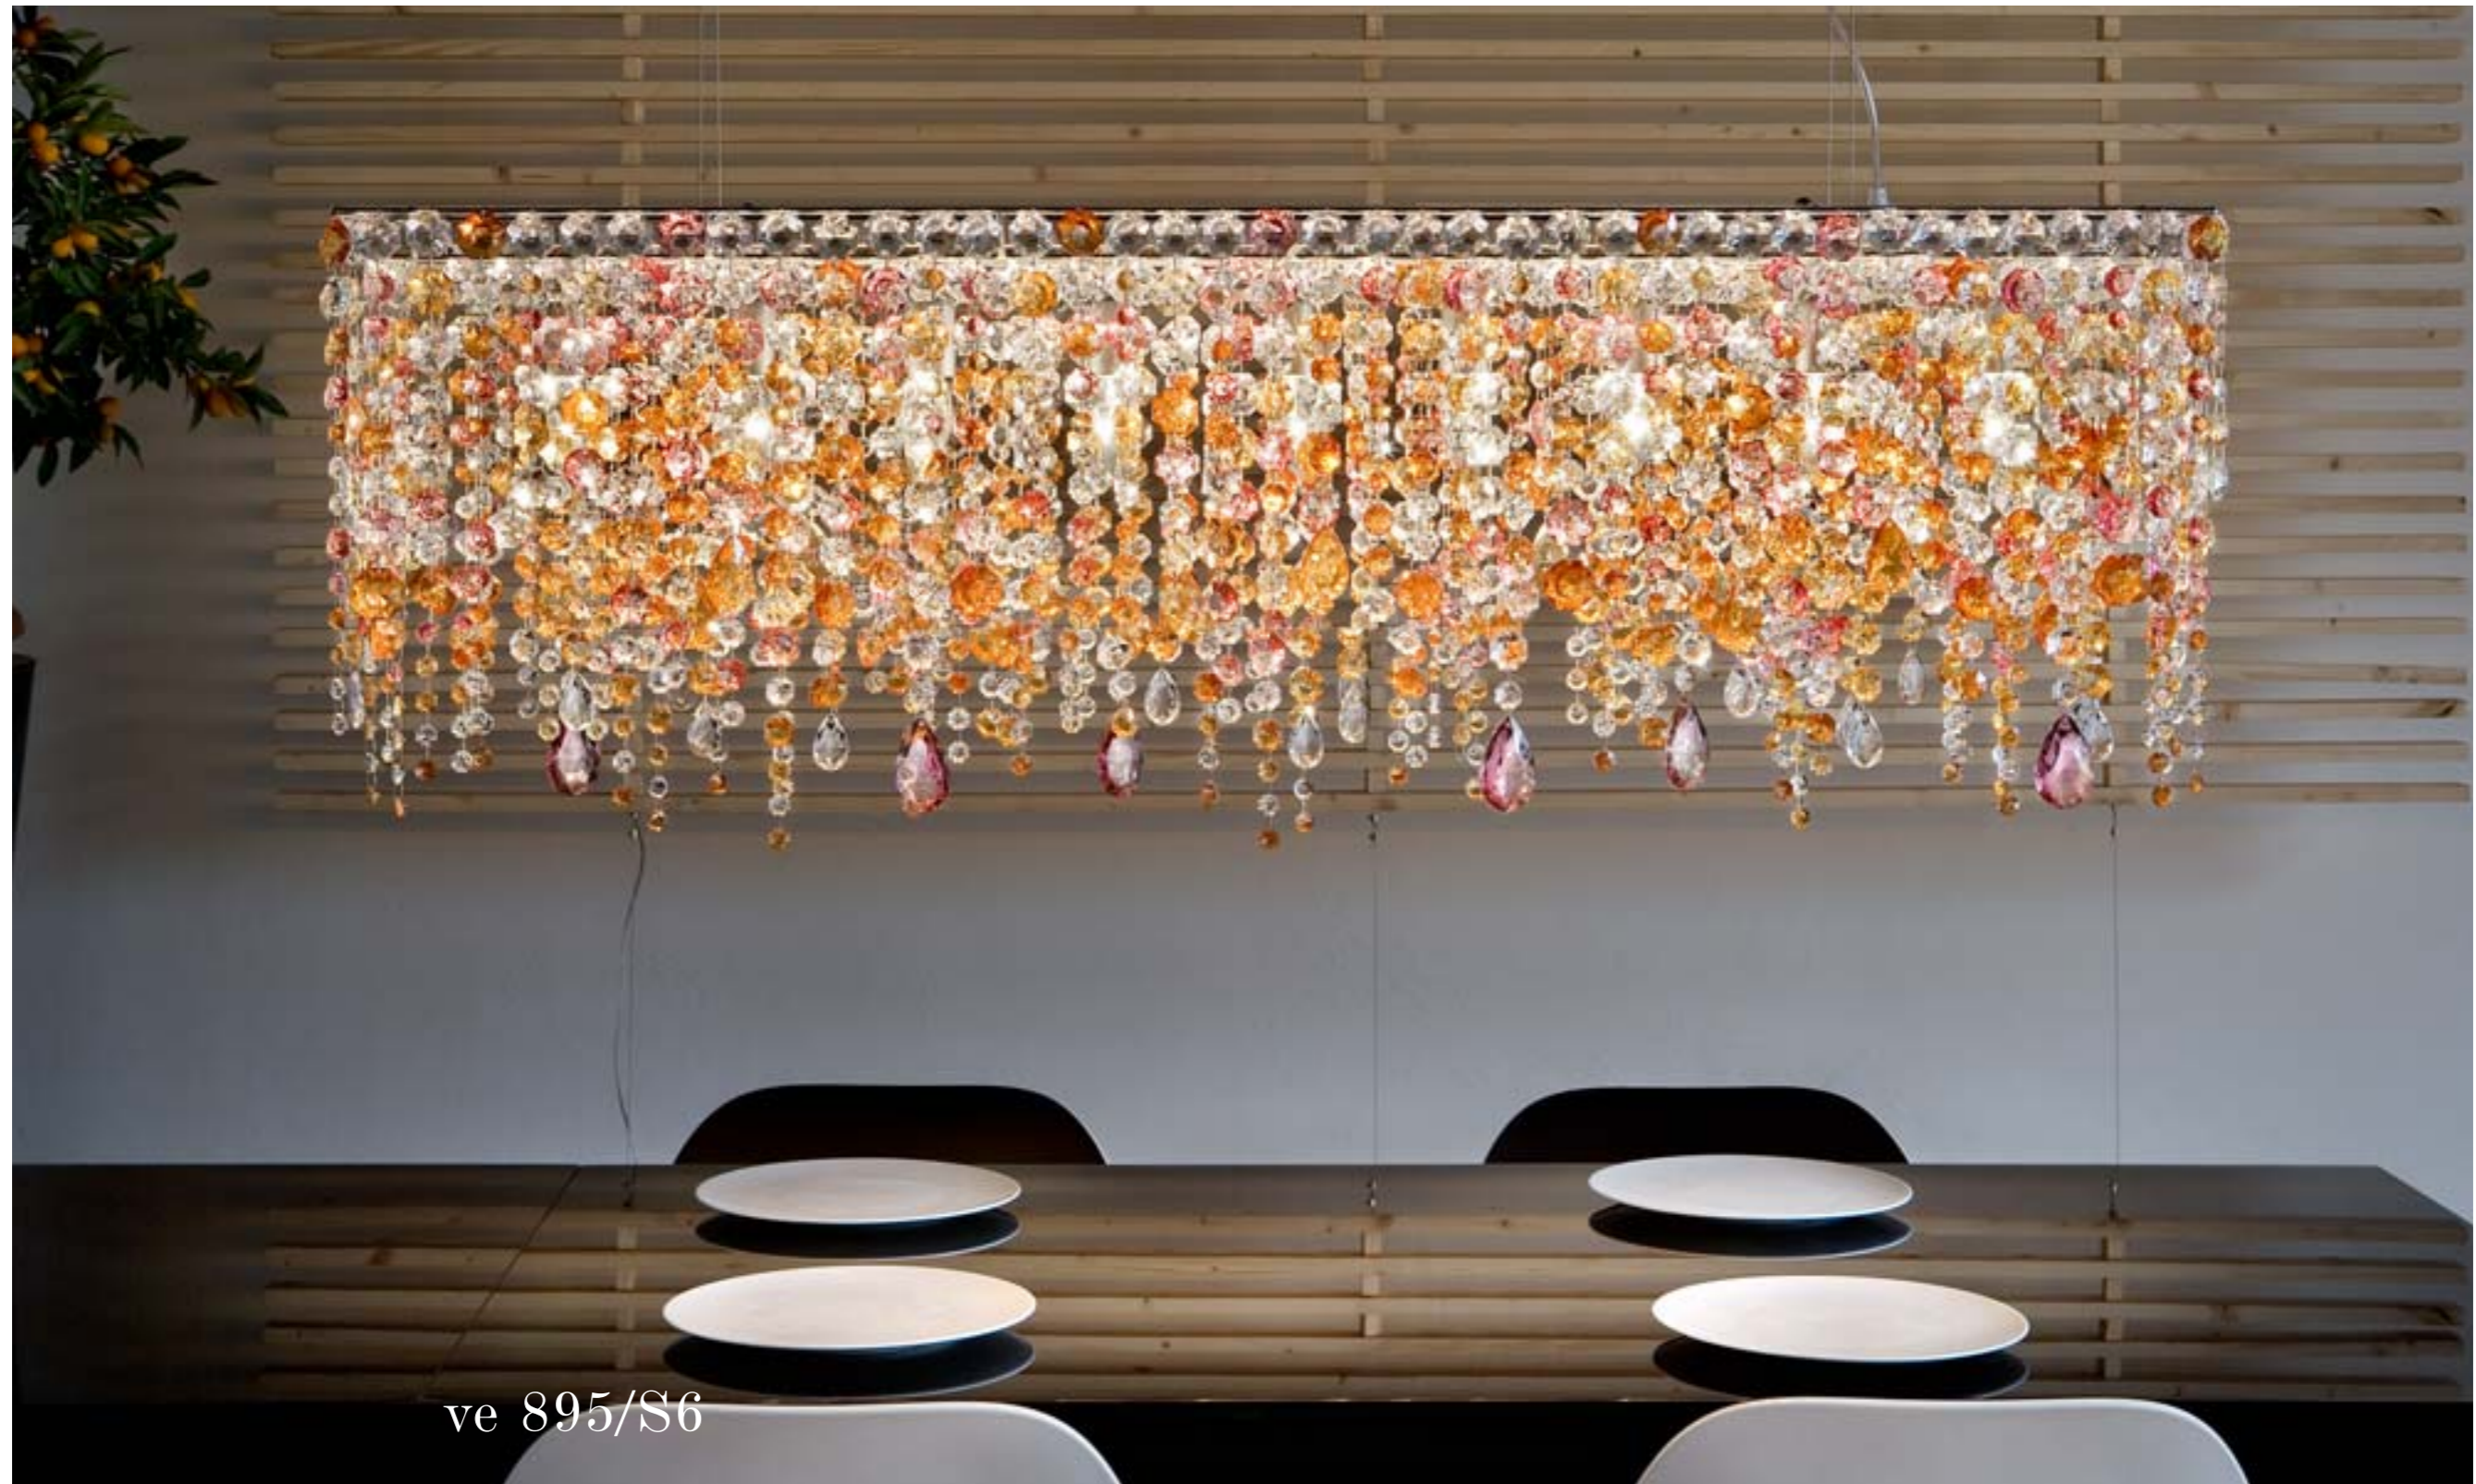

ve 895/S6

VE 895/S6

H 40 cm / 15.75"
L 126 cm / 49.60"
SP 15 cm / 5.90"
kg 17

◊ 6×E14 max 40 W

VE 895/S8

H 40 cm / 15.75"
L 160 cm / 63.00"
SP 15 cm / 5.90"
kg 23

◊ 8×E14 max 40 W

VE 895/S10

H 40 cm / 15.75"
L 200 cm / 78.75"
SP 15 cm / 5.90"
kg 32

◊ 10×E14 max 40 W