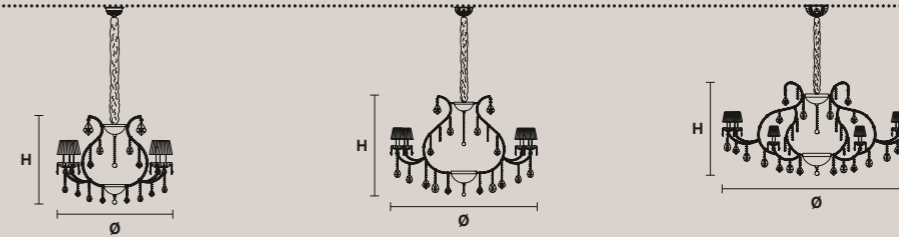

18 lights

**VE 927/24**

**Ø** 118 cm / 46.45"  
**H** 84 cm / 33.07"  
**W** 40 kg / 88.18 lb

24 lights

**VE 927/30**

**Ø** 165 cm / 64.96"  
**H** 105 cm / 41.38"  
**W** 82 kg / 180.77 lb

30 lights

**VE 929**

**VE 929/24**

**Ø** 120 cm / 47.24"  
**H** 120 cm / 47.23"  
**W** 57 kg / 125.66 lb

24 lights

**VE 929/36**

**Ø** 165 cm / 64.96"  
**H** 160 cm / 62.99"  
**W** 90 kg / 198.41 lb

36 lights

**VE 931**

**VE 931/12**

**Ø** 100 cm / 39.37"  
**H** 46 cm / 18.11"  
**W** 18 kg / 39.68 lb

12 lights

**VE 935**

**VE 935/12**

**Ø** 75 cm / 29.52"  
**H** 60 cm / 23.62"  
**W** 20 kg / 44.09 lb

12 lights

**VE 935/18**

**Ø** 120 cm / 47.24"  
**H** 75 cm / 29.52"  
**W** 30 kg / 66.13 lb