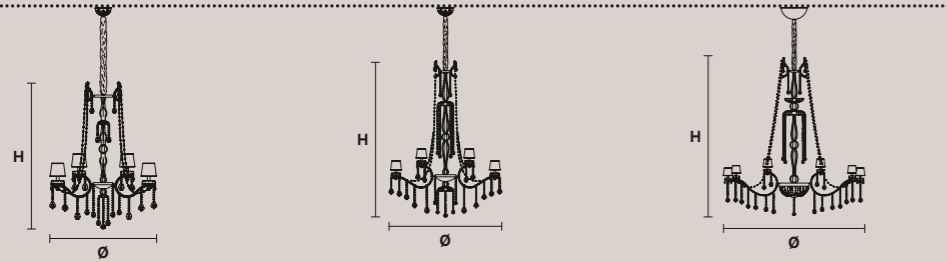

**VE 986/15**

Ø 95 cm / 37.40"  
 H 70 cm / 27.55"  
 W 18 kg / 39.68 lb

15 lights

**VE 986/18**

Ø 135 cm / 53.14"  
 H 90 cm / 35.43"  
 W 30 kg / 66.13 lb

18 lights

**VE 986/39**

Ø 190 cm / 74.80"  
 H 125 cm / 49.21"  
 W 70 kg / 154.32 lb

39 lights

**VE 986/A3**

L 50 cm / 19.69"  
 SP 25 cm / 9.84"  
 H 55 cm / 21.64"

3 lights

**VE 987**

<b>VE 987/15</b>	<b>VE 987/18</b>	<b>VE 987/39</b>
Ø 95 cm / 37.40"	Ø 140 cm / 55.11"	Ø 190 cm / 74.80"
H 130 cm / 51.18"	H 200 cm / 78.74"	H 210 cm / 82.67"
W 20 kg / 44.09 lb	W 38 kg / 83.77 lb	W 80 kg / 176.37 lb
15 lights	18 lights	39 lights

**VE 991**

<b>VE 991/15</b>	<b>VE 991/24</b>	<b>VE 991/36</b>
Ø 95 cm / 37.40"	Ø 140 cm / 55.11"	Ø 165 cm / 64.96"
H 65 cm / 25.59"	H 100 cm / 39.37"	H 95 cm / 37.40"
W 17 kg / 37.47 lb	W 30 kg / 66.13 lb	W 50 kg / 110.23 lb
15 lights	24 lights	36 lights

**VE 988**

<b>VE 988/32</b>	<b>VE 988/48</b>
Ø 130 cm / 51.18"	Ø 130 cm / 51.18"
H 90 cm / 35.43"	H 90 cm / 35.43"
W 30 kg / 66.13 lb	W 51 kg / 112.43 lb
32 lights	48 lights

**VE 992**

<b>VE 992/18</b>	<b>VE 992/30</b>	<b>VE 992/48</b>	<b>VE 992/70</b>
Ø 85 cm / 33.46"	Ø 115 cm / 45.27"	Ø 120 cm / 47.24"	Ø 150 cm / 59.05"
H 100 cm / 39.37"	H 140 cm / 55.12"	H 240 cm / 94.49"	H 380 cm / 149.60"
W 25 kg / 55.11 lb	W 40 kg / 88.18 lb	W 80 kg / 176.37 lb	W 100 kg / 220.4 lb
18 lights	30 lights	48 lights	70 lights