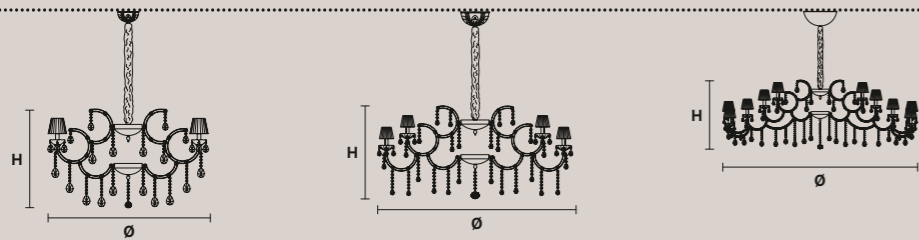

**VE 954**

VE 954/1
Ø 40 cm / 15.75"
H 50 cm / 19.69"
W 6 kg / 13.22 lb
1 lights

**VE 956**

VE 956/1
Ø 40 cm / 15.75"
H 40 cm / 15.75"
W 1,5 kg / 88.18 lb
1 lights

**VE 959**

VE 959/12	VE 959/30	VE 959/56
Ø 115 cm / 45.27"	Ø 155 cm / 61.02"	Ø 200 cm / 78.74"
H 95 cm / 37.40"	H 125 cm / 49.21"	H 140 cm / 55.11"
W 30 kg / 66.13 lb	W 48 kg / 105.82 lb	W 84 kg / 185.18 lb
12 lights	30 lights	56 lights

**VE 961**

VE 961/8	VE 961/10	VE 961/12	VE 961/15
Ø 75 cm / 29.52"	Ø 85 cm / 33.46"	Ø 75 cm / 29.52"	Ø 85 cm / 33.46"
H 42 cm / 16.53"	H 42 cm / 16.53"	H 42 cm / 16.53"	H 60 cm / 23.62"
W 11 kg / 24.25 lb	W 17 kg / 37.47 lb	W 16 kg / 35.27 lb	W 22 kg / 48.50 lb
8 lights	10 lights	12 lights	15 lights

VE 961/24
Ø 150 cm / 59.05"
H 105 cm / 41.33"
W 40 kg / 88.18 lb
24 lights

**VE 973**

**VE 973/70**

Ø 290 cm / 114.17"  
 H 300 cm / 118.20"  
 W 135 kg / 297.6 lb

70 lights

**VE 975**

**VE 975/16**

Ø 110 cm / 43.31"  
 H 70 cm / 27.56"  
 W 28 kg / 61.72 lb

16 lights

**VE 980**

**VE 980/12**

Ø 106 cm / 41.73"  
 H 70 cm / 27.55"  
 W 16 kg / 35.27 lb

12 lights

**VE 980/24**

Ø 140 cm / 55.11"  
 H 70 cm / 27.55"  
 W 37 kg / 81.57 lb

24 lights