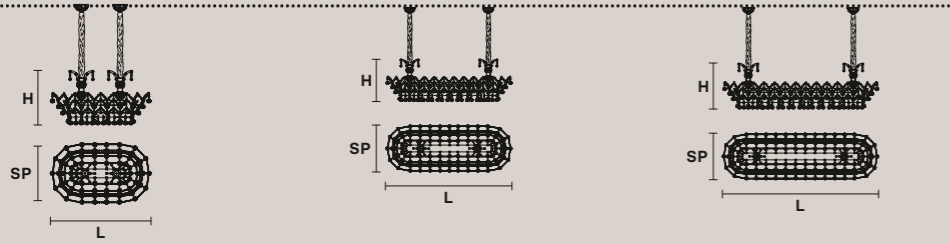

#### VE 919/PL20

Ø 130 cm / 51.18"  
 H 45 cm / 17.71"  
 W 80 kg / 176.36 lb

20 lights

**VE 920**

**VE 920/14**

**L** 90 cm / 35.43"  
**SP** 45 cm / 17.72"  
**H** 50 cm / 19.69"  
**W** 48 kg / 105.82 lb