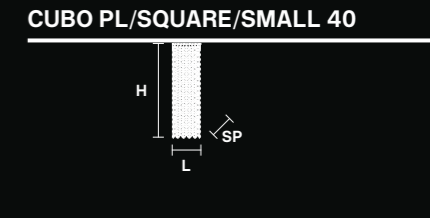

SQUARE

L	12.5 cm / 4.92"
SP	12.5 cm / 4.92"
H	40 cm / 15.74"