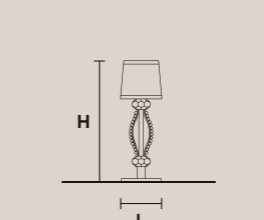

NOBLESSE TL1 P

H 38 cm / 14.82"
Ø 12 cm / 4.68"

1×E14×40 W max
USA 1×E12×40 W max
(not included)

Paralumi/shade SHA-BD/14/IV
Paralumi/shade SHA-BD/14/WH