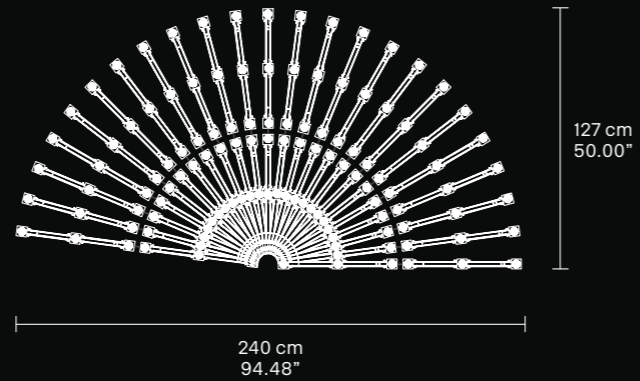

P5

P5 BASIC BATCH A - MODULO 7 x 48

MODULO 7

H 3,8 cm / 1.50"
L 58 cm / 22.85"
SP 5 cm / 1.96"