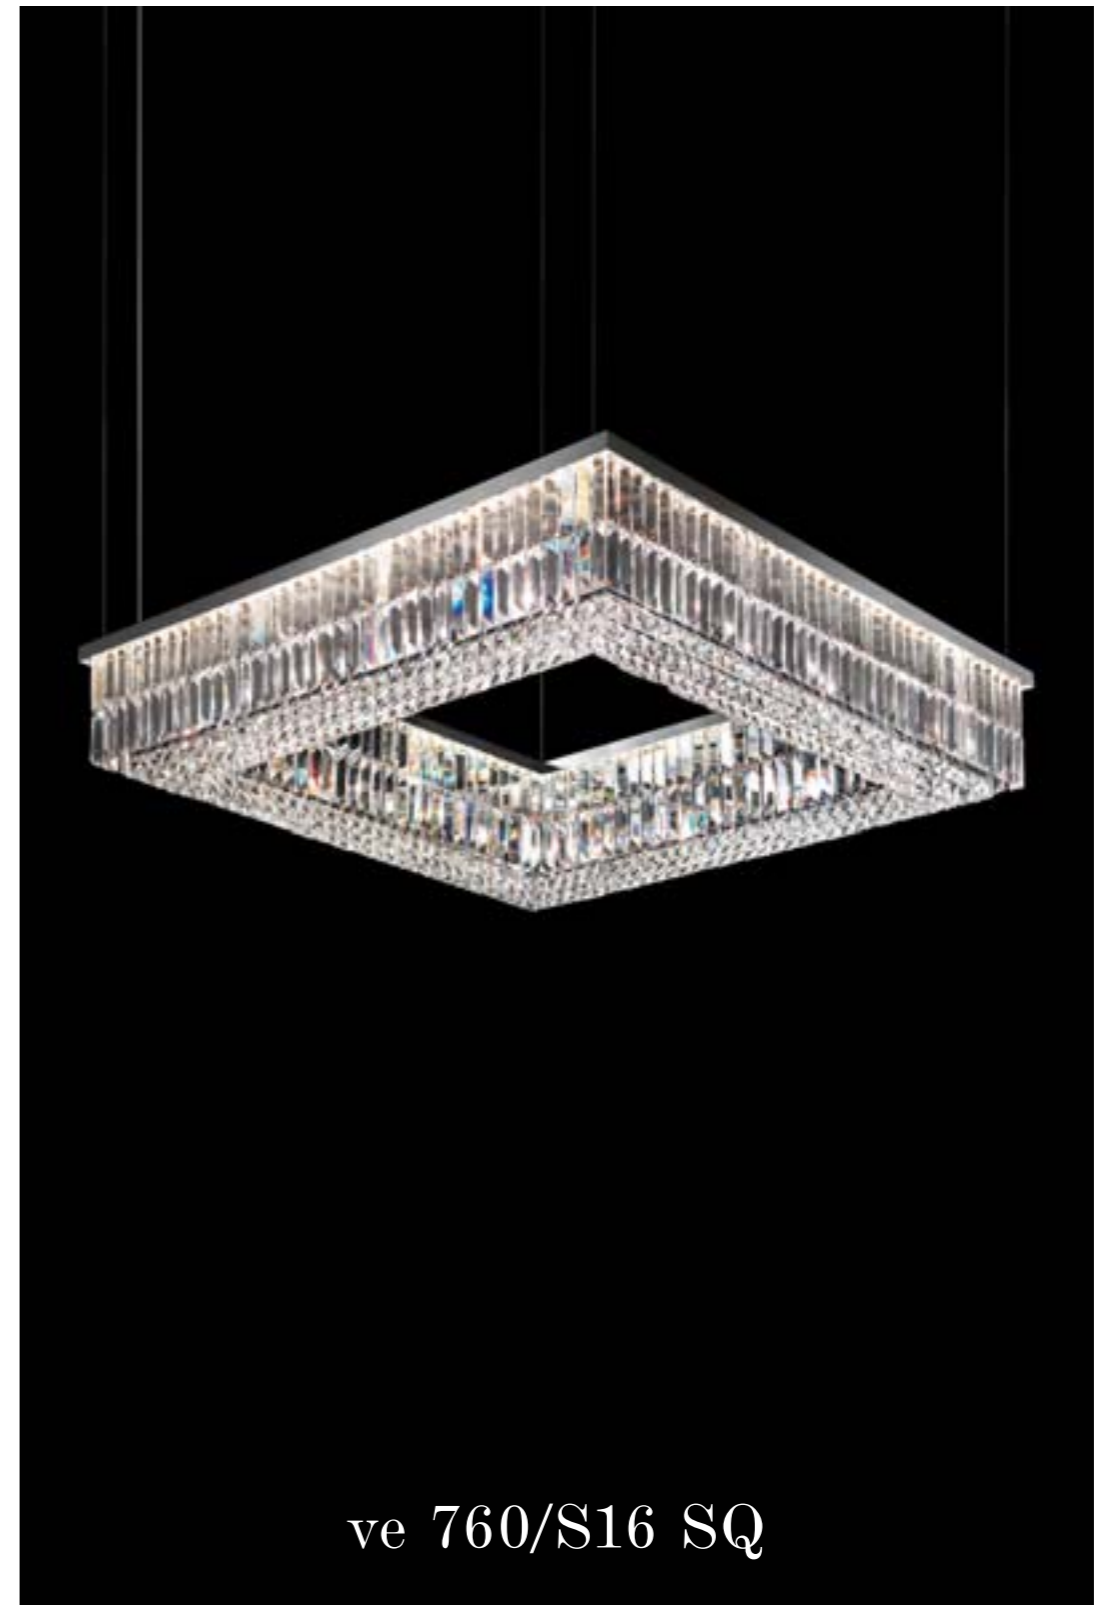

VE 760/PL12 SQ

H 18 cm / 7.10"
L 60 cm / 23.60"
SP 60 cm / 23.60"
kg 20

☉ 12×E27 max 60 W

ve 760/S16 SQ

VE 760/S24 SQ

H 18 cm / 7.10"
L 120 cm / 47.25"
SP 120 cm / 47.25"
kg 40

☉ 24×E27 max 60 W

VE 760/S16 SQ

H 18 cm / 7.10"
L 90 cm / 35.40"
SP 90 cm / 35.40"
kg 30

☉ 16×E27 max 60 W

VE 760/S12 SQ

H 18 cm / 7.10"
L 60 cm / 23.60"
SP 60 cm / 23.60"
kg 20

☉ 12×E27 max 60 W