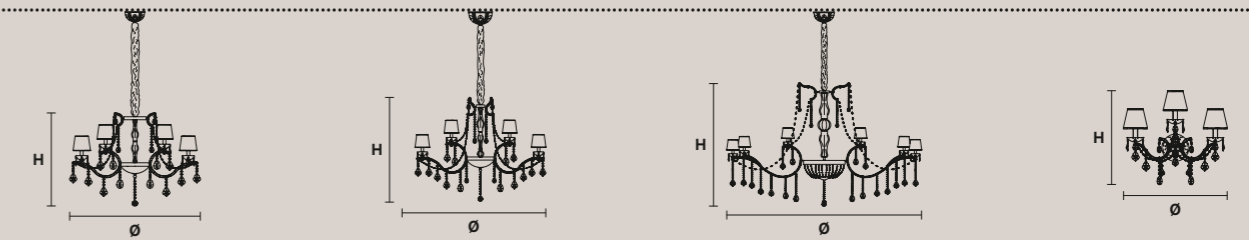

**VE 980/60**

Ø 220 cm / 86.61"  
 H 75 cm / 29.52"  
 W 67 kg / 147.70 lb

60 lights

**VE 981**

**VE 981/12**

Ø 106 cm / 41.73"  
 H 70 cm / 27.55"  
 W 20 kg / 44.09 lb

12 lights

**VE 981/24**

Ø 140 cm / 55.11"  
 H 70 cm / 27.55"  
 W 40 kg / 88.18 lb

24 lights

**VE 981/60**

Ø 220 cm / 86.61"  
 H 75 cm / 29.52"  
 W 72 kg / 158.73 lb

60 lights

**VE 984**

**VE 984/12**

Ø 106 cm / 41.73"  
 H 70 cm / 27.55"  
 W 18 kg / 39.68 lb

12 lights

**VE 984/24**

Ø 140 cm / 55.11"  
 H 70 cm / 27.55"  
 W 37 kg / 81.57 lb

24 lights

**VE 984/60**

Ø 220 cm / 86.61"  
 H 75 cm / 29.52"  
 W 69 kg / 152.11 lb

60 lights

**VE 986**

**VE 986/15**

Ø 95 cm / 37.40"  
 H 70 cm / 27.55"  
 W 18 kg / 39.68 lb

15 lights

**VE 986/18**

Ø 135 cm / 53.14"  
 H 90 cm / 35.43"  
 W 30 kg / 66.13 lb

18 lights

**VE 986/39**

Ø 190 cm / 74.80"  
 H 125 cm / 49.21"  
 W 70 kg / 154.32 lb