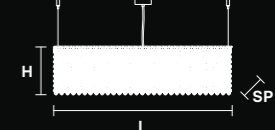

CUBO S/LONG/M