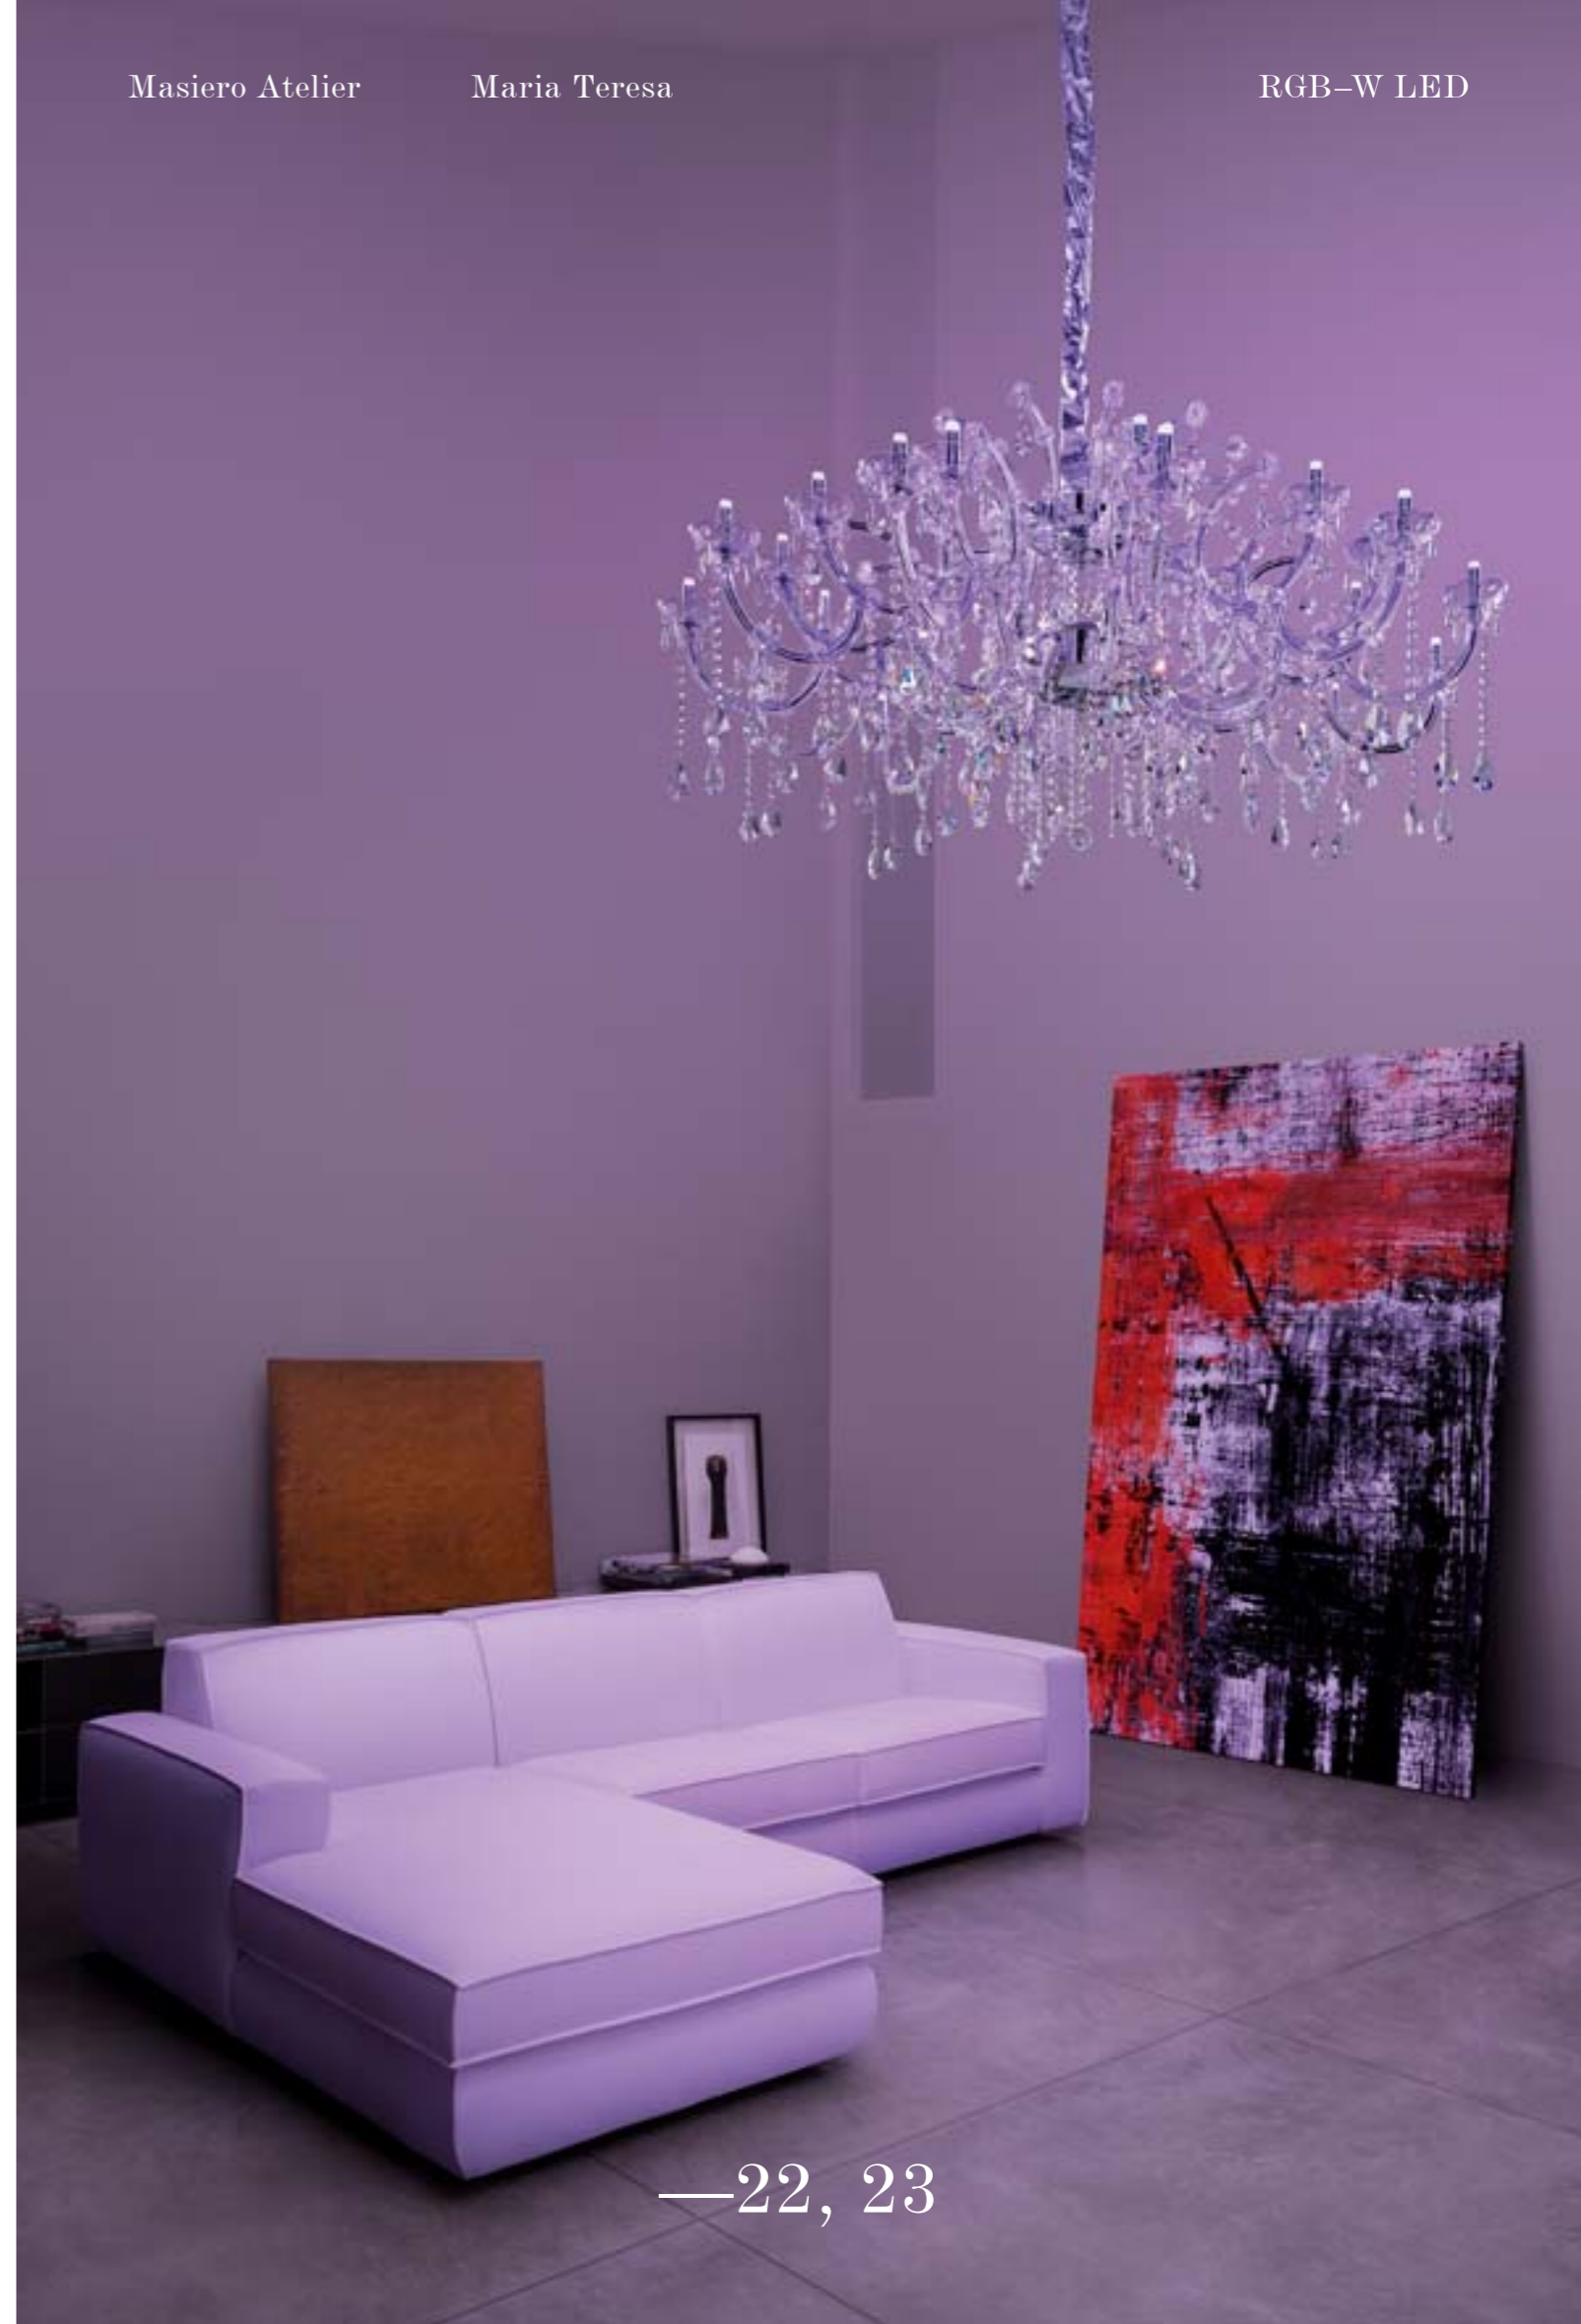

Masiero Atelier

Maria Teresa

RGB-W LED