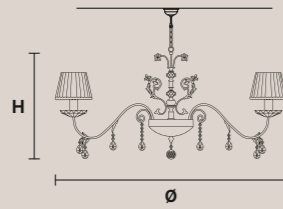

PRIMADONNA 12

H 65 cm / 25.60"
Ø 120 cm / 47.30"

⦿ 12×E14×40 W max
USA 12×E12×40 W max
(not included)

Paralumi/shade PON-BD/16/IV