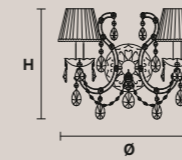

VE 937

VE 937/A2

L 44 cm / 17.32"
SP 22 cm / 8.66"
H 36 cm / 14.17"

2 lights