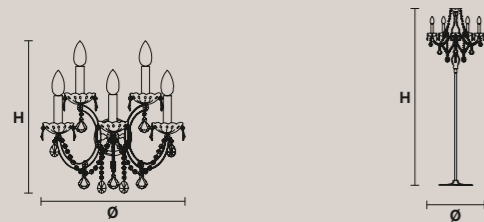

VE 942

VE 942/A5	VE 942/STL5
L 45 cm / 17.72"	Ø 55 cm / 21.65"
SP 25 cm / 9.84"	H 185 cm / 72.83"
H 40 cm / 15.75"	
5 lights	5 lights