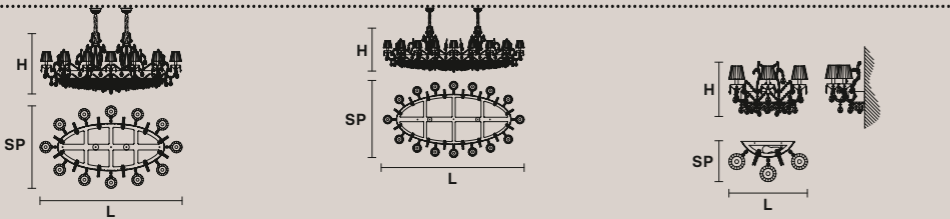

#### VE 919/PL20

Ø 130 cm / 51.18"  
 H 45 cm / 17.71"  
 W 80 kg / 176.36 lb

20 lights

**VE 920**

**VE 920/14**

**L** 90 cm / 35.43"  
**SP** 45 cm / 17.72"  
**H** 50 cm / 19.69"  
**W** 48 kg / 105.82 lb

14 lights

**VE 920/24**

**L** 160 cm / 62.99"  
**SP** 70 cm / 27.56"  
**H** 60 cm / 23.62"  
**W** 77.5 kg / 170.8 lb

24 lights

**VE 920/30**

**L** 200 cm / 78.74"  
**SP** 70 cm / 27.56"  
**H** 60 cm / 23.62"  
**W** 100 kg / 220.4 lb

30 lights

**VE 921**

**VE 921/24**

**L** 150 cm / 59.06"  
**SP** 85 cm / 33.46"  
**H** 68 cm / 26.77"  
**W** 43 kg / 94.79 lb

24 lights

**VE 921/32**

**L** 200 cm / 78.74"  
**SP** 110 cm / 43.30"  
**H** 65 cm / 25.59"  
**W** 60 kg / 132.27 lb