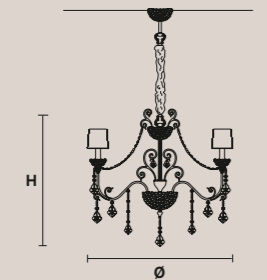

IMPERIAL 8 CE

H 85 cm / 33.46"
Ø 90 cm / 35.43"

8×E14×40 W max
USA 8×E12×40 W max (not included)

Paralumi/shade SAT/14/ECRU
Paralumi/shade SAT/14/WH
Paralumi/shade SAT/14/BK