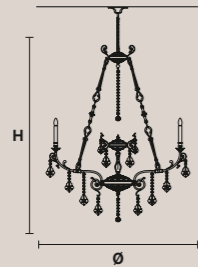

ODESSA 8 100

H 100 cm / 39.37"
Ø 90 cm / 35.43"

8×E14×40 W max
USA 8×E12×40 W max (not included)