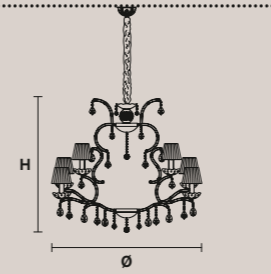

32 lights

**VE 921/A3+1**

**L** 60 cm / 23.62"  
**SP** 30 cm / 11.81"  
**H** 40 cm / 15.75"

4 lights

**VE 923**

**VE 923/13**

**Ø** 80 cm / 31.49"  
**H** 65 cm / 25.59"  
**W** 19 kg / 41.88 lb

13 lights

**VE 923/18**

**Ø** 100 cm / 39.37"  
**H** 65 cm / 25.59"  
**W** 40 kg / 88.18 lb

18 lights

**VE 923/21**

**Ø** 125 cm / 49.21"  
**H** 75 cm / 29.52"  
**W** 80 kg / 176.36 lb

21 lights

**VE 925**

**VE 925/15**