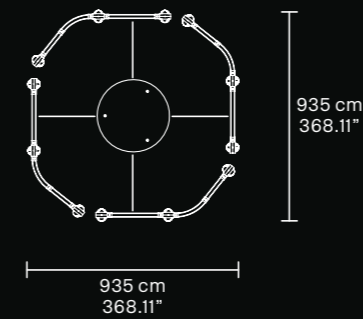

O1

MODULO 5

H 55 cm / 21.65"
L 36 cm / 14.20"
SP 5 cm / 1.96"

O1 BASIC BATCH A - MODULO 5 x 8