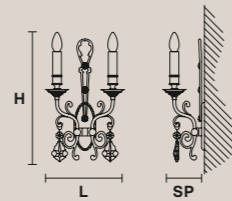

ODESSA A2

L 27 cm / 10.63"
SP 14 cm / 5.51"
H 45 cm / 17.72"

2×E14×40 W max
USA 2×E12×40 W max (not included)