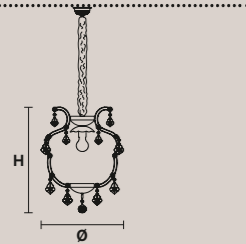

**VE 950**

<b>VE 950/18</b>
Ø 105 cm / 41.33"
H 65 cm / 25.59"
W 18 kg / 39.68 lb
18 lights

**VE 951**

VE 951/15	VE 951/24	VE 951/40
Ø 105 cm / 41.33"	Ø 145 cm / 57.09"	Ø 200 cm / 78.74"
H 85 cm / 33.46"	H 125 cm / 49.21"	H 135 cm / 53.14"
W 20 kg / 44.09 lb	W 42.5 kg / 93.69 lb	W 80 kg / 176.36 lb
15 lights	24 lights	40 lights

**VE 954**

VE 954/1
Ø 40 cm / 15.75"
H 50 cm / 19.69"
W 6 kg / 13.22 lb
1 lights

**VE 956**

VE 956/1
Ø 40 cm / 15.75"
H 40 cm / 15.75"
W 1,5 kg / 88.18 lb
1 lights

**VE 959**

VE 959/12	VE 959/30	VE 959/56
Ø 115 cm / 45.27"	Ø 155 cm / 61.02"	Ø 200 cm / 78.74"
H 95 cm / 37.40"	H 125 cm / 49.21"	H 140 cm / 55.11"
W 30 kg / 66.13 lb	W 48 kg / 105.82 lb	W 84 kg / 185.18 lb
12 lights	30 lights	56 lights