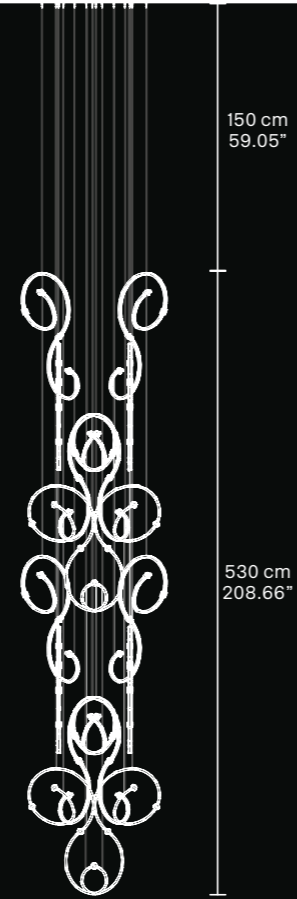

R3

R3 BASIC BATCH A - MODULO 1 x 16

MODULO 1

H 51,5 cm / 20.30"
L 114,5 cm / 45.10"
SP 5 cm / 1.96"