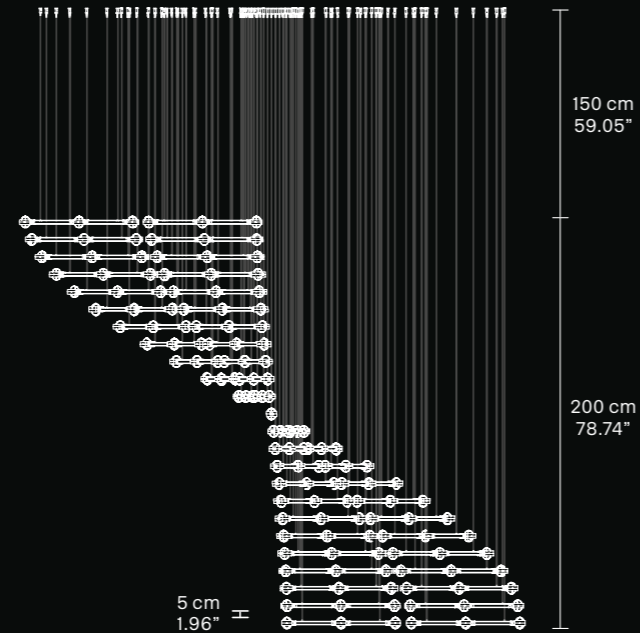

P5

P5 BASIC BATCH A - MODULO 7 x 48

MODULO 7

H 3,8 cm / 1.50"
L 58 cm / 22.85"
SP 5 cm / 1.96"