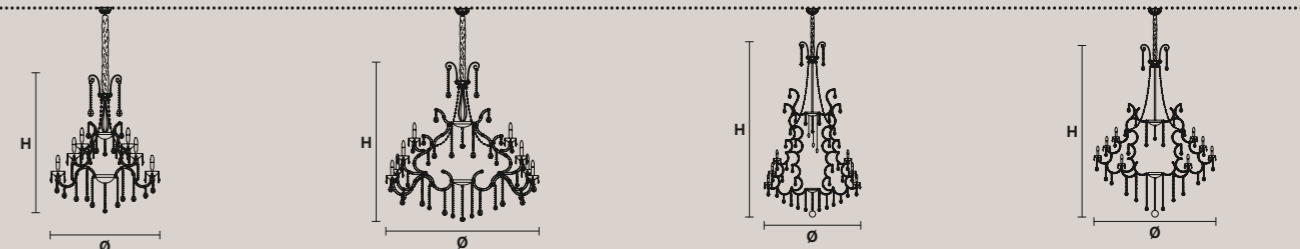

VE 911

VE 911/25	VE 911/32	VE 911/45	VE 911/56
Ø 100 cm / 39.37"	Ø 125 cm / 49.21"	Ø 150 cm / 59.05"	Ø 185 cm / 72.83"
H 160 cm / 62.99"	H 170 cm / 66.92"	H 270 cm / 106.29"	H 240 cm / 94.48"
W 30 kg / 66.13 lb	W 45 kg / 99.20 lb	W 80 kg / 176.36 lb	W 110 kg / 242.5 lb
☉ 25 lights	☉ 32 lights	☉ 45 lights	☉ 56 lights