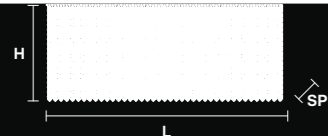

CUBO PL/LONG/T