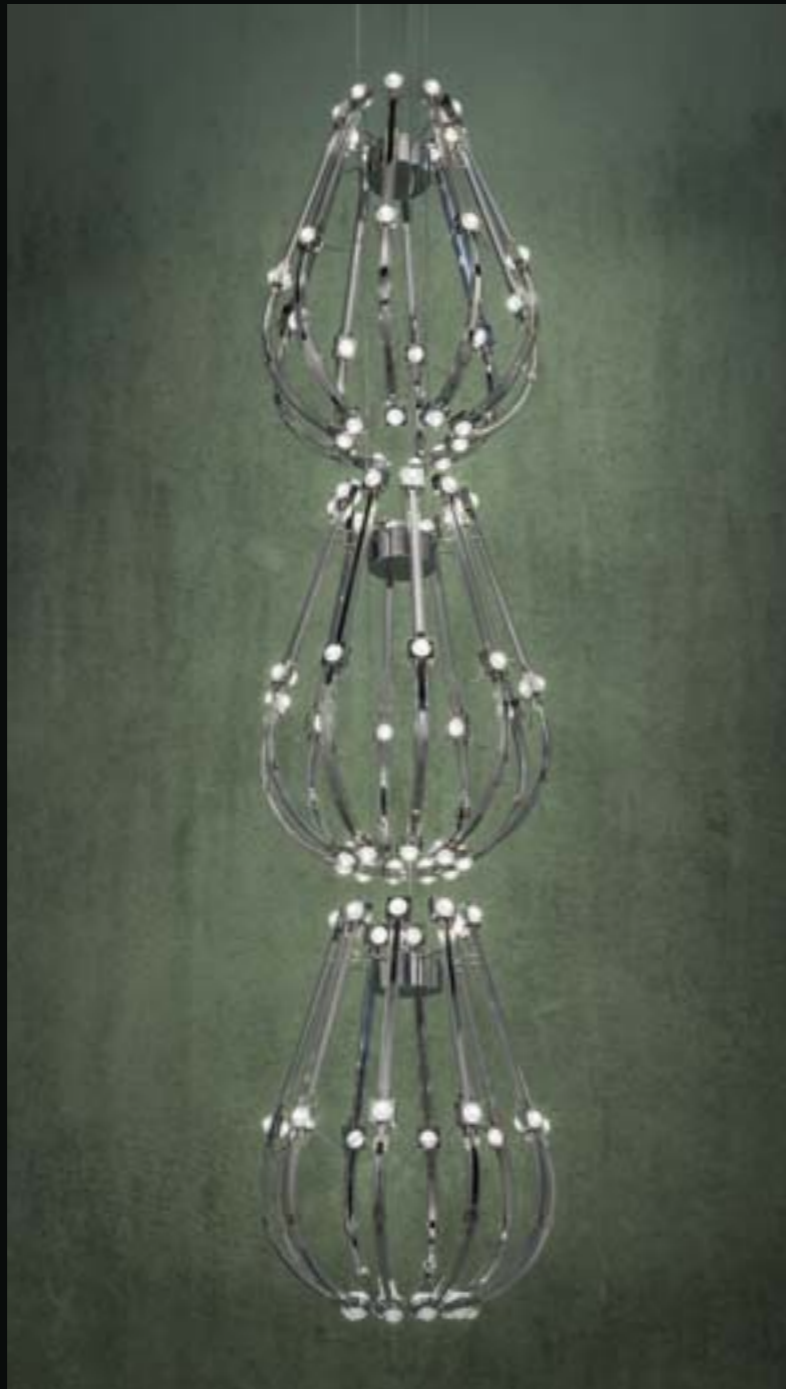

M1

MODULO 3

H 32 cm / 12.60"
L 79,5 cm / 31.30"
SP 5 cm / 1.96"