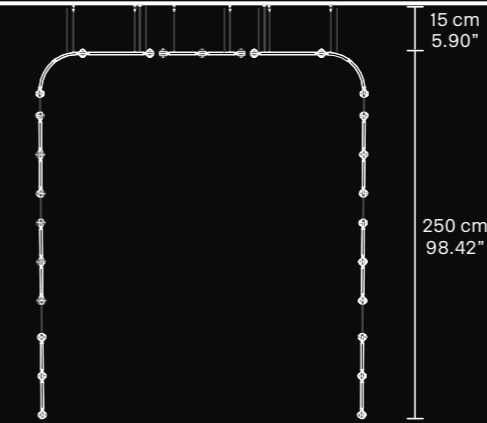

R4

MODULO 3

H 32 cm / 12.60"
L 79,5 cm / 31.30"
SP 5 cm / 1.96"

MODULO 7

H 3,8 cm / 1.50"
L 58 cm / 22.85"
SP 5 cm / 1.96"

R4 BASIC BATCH A - MODULO 3 x 6 + MODULO 7 x 21